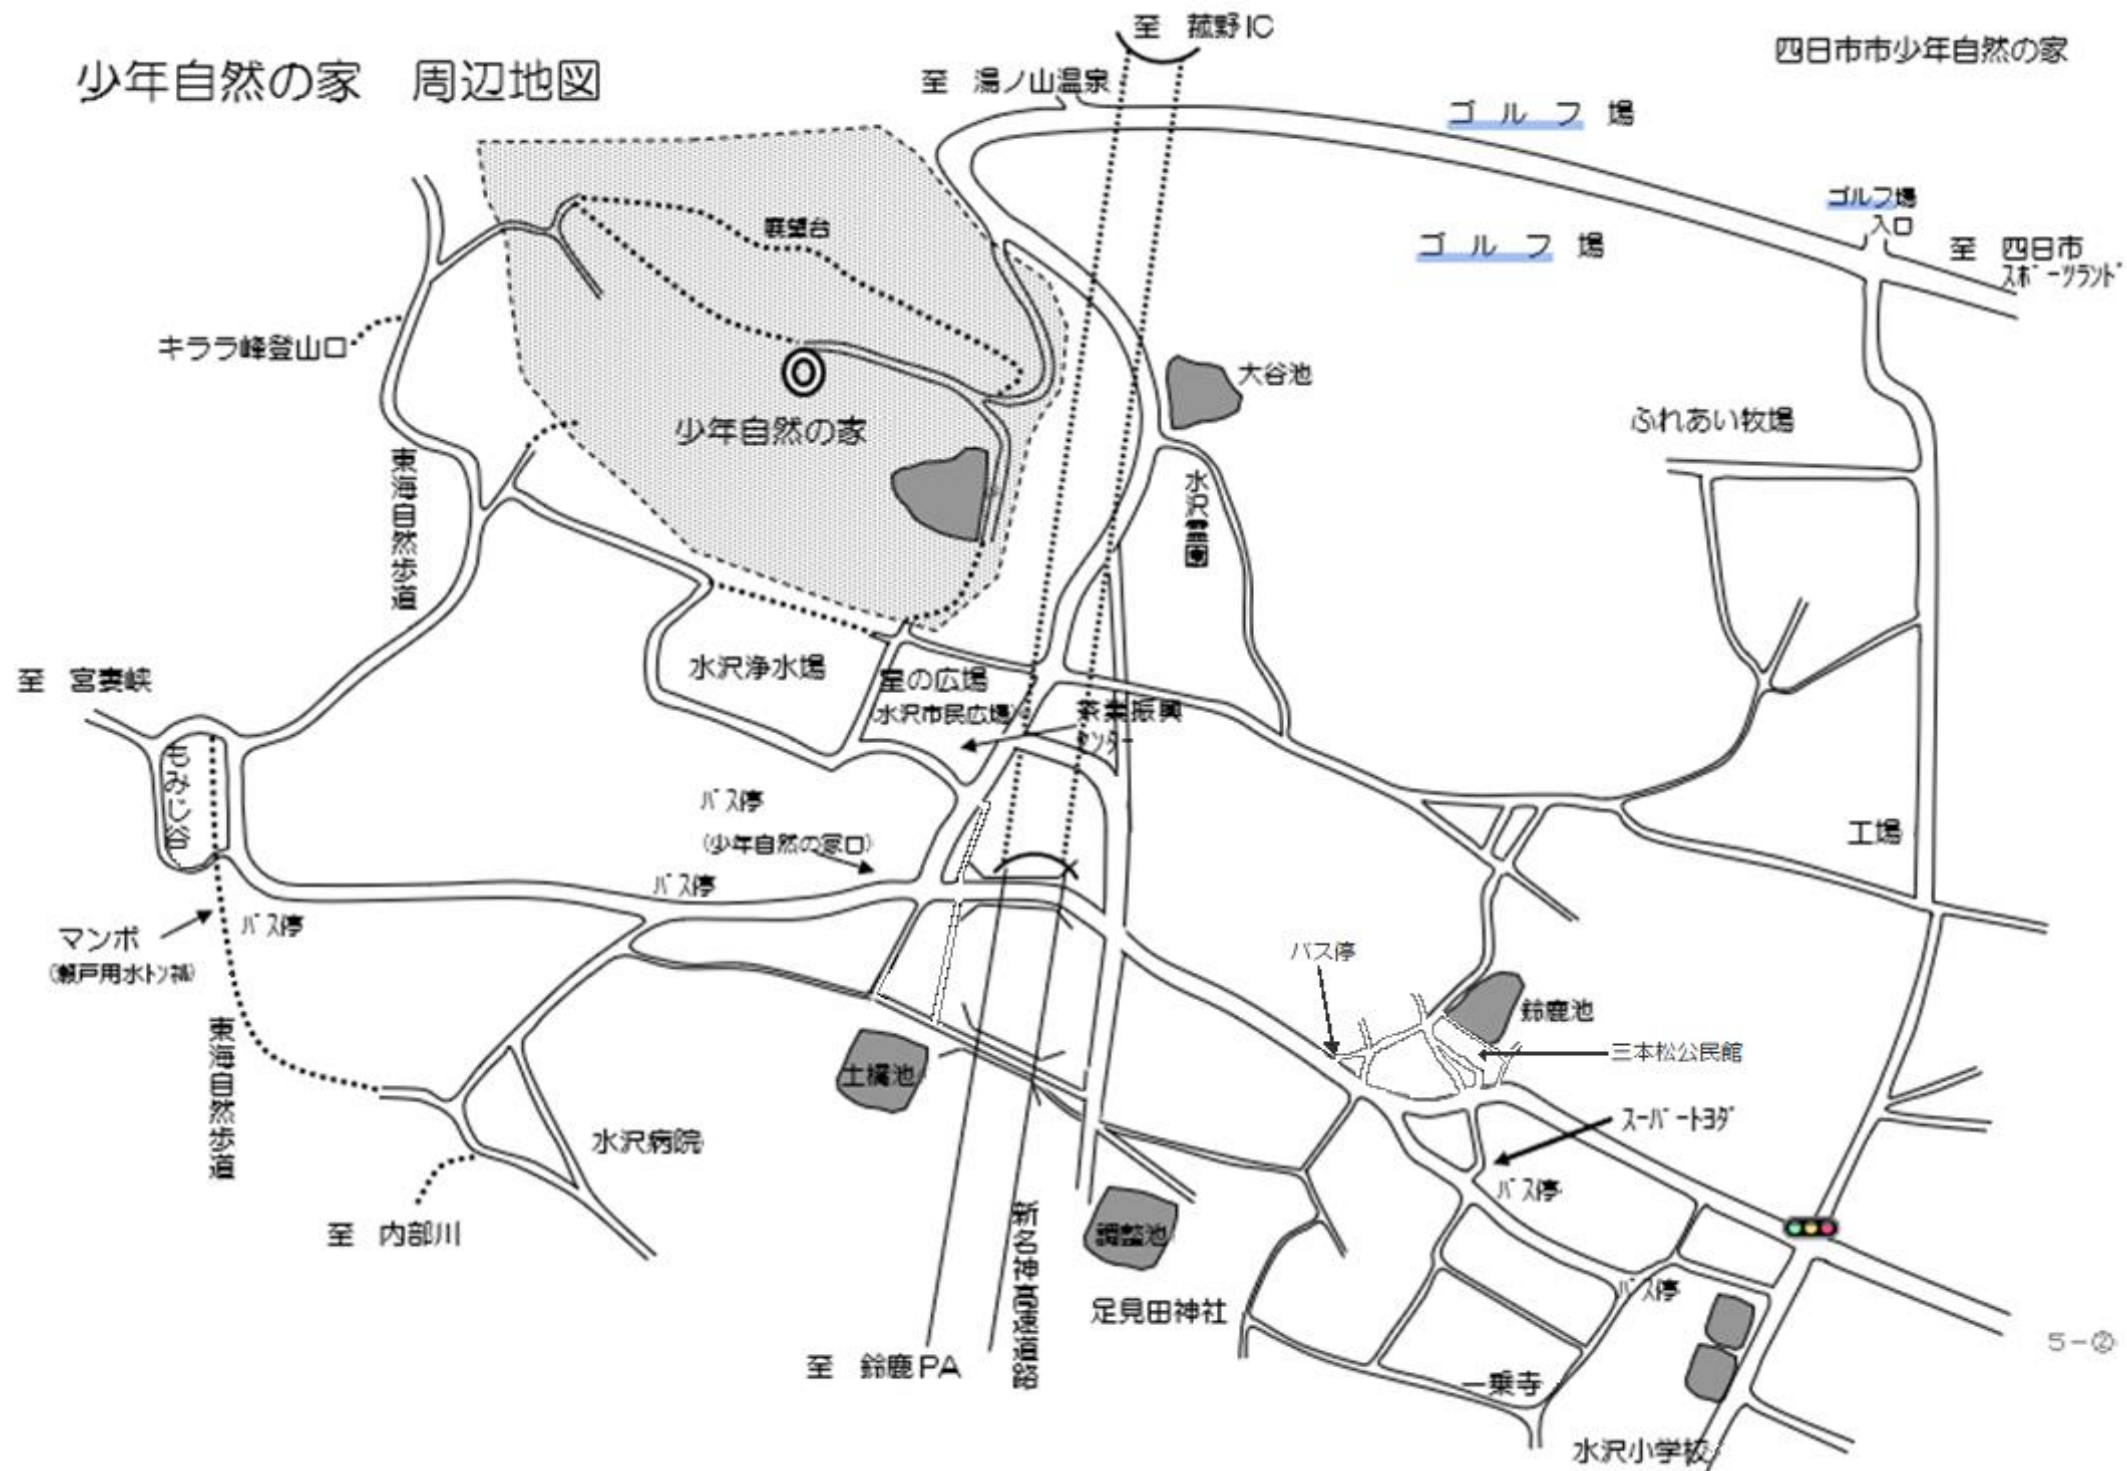

少年自然の家 周辺地図

四日市市少年自然の家

ゴルフ場

ゴルフ場
入口

至 四日市
スーパーマーケット

展望台

少年自然の家

大谷池

ふれあい牧場

水沢浄水場

水の広場

水沢市民広場

茶葉販売所

工場

至 宮崎峠

バス停

(少年自然の家の入口)

バス停

マンボ
(瀬戸用水トンネル)

バス停

バス停

鈴鹿池

三本松公民館

スーパー33

バス停

至 内部川

水沢病院

土橋池

調整池

足見田神社

一乗寺

水沢小学校