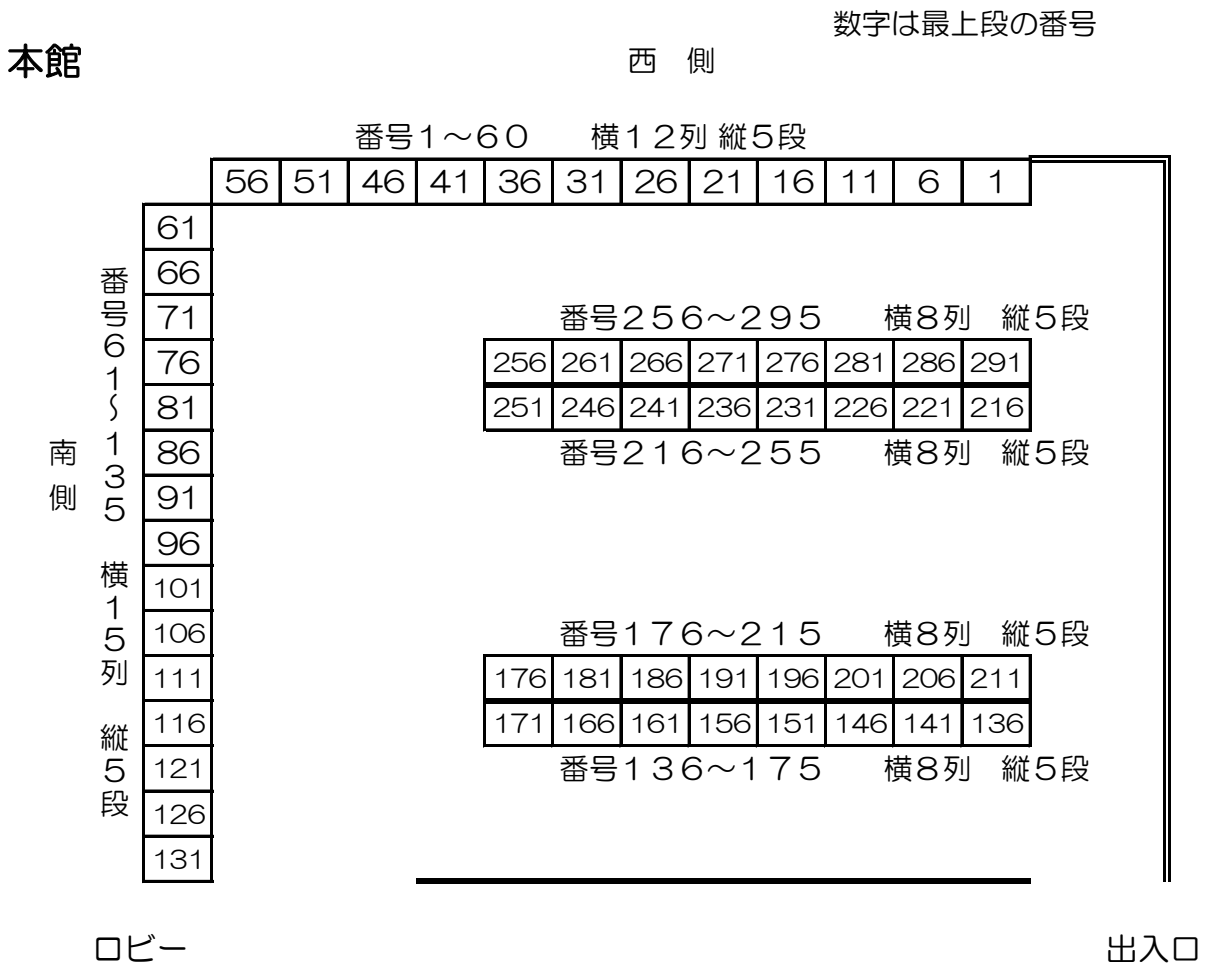

少年自然の家下駄箱 配置図

分館