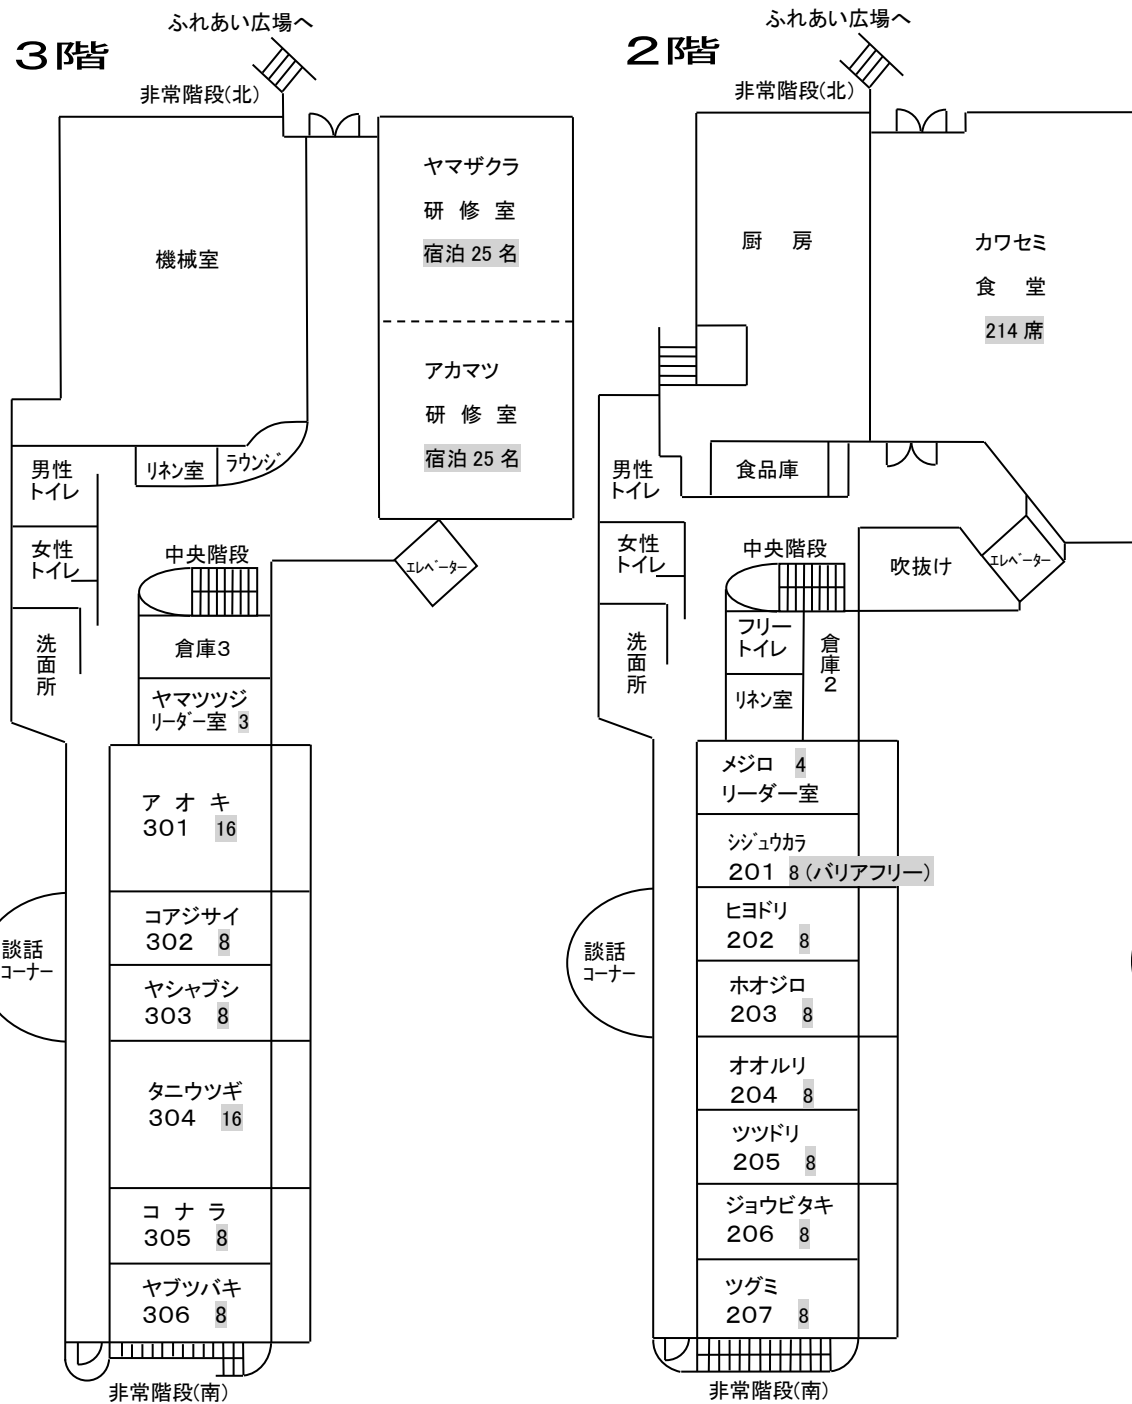

四日市市少年自然の家 建物平面図

【本館こもれび】

【本館そよかせ】