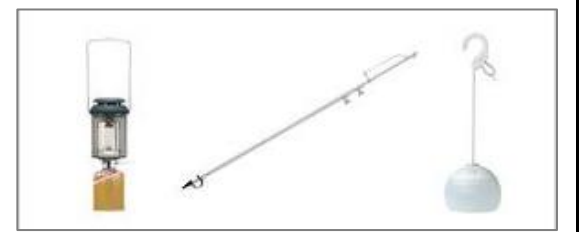

※ ギガパワープレートバーナーL1用のガスボンベは別売りです。
 (キャンプ場管理棟にて販売しております)

■ランタンセット 3,500円(税込) ※予約制

夜のサイトに安心の光。メインとして使える大光量のランタンとスタンドのセット

セット内容

- ・ほおずき・ゆき * snow peak
- ・ギガパワーBFランタン * snow peak
- ・パイルドライバー * snow peak

※ ギガパワーBFランタン用のガスボンベは別売りです。
 (キャンプ場管理棟にて販売しております)