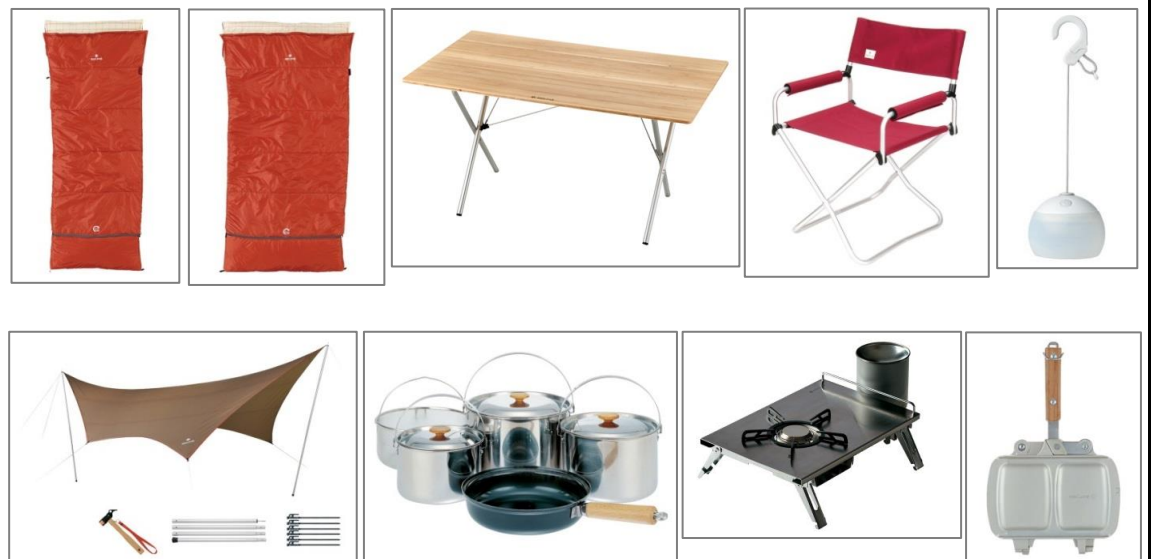

※ 焼き網は使い捨てのものになります。

■キッチンセット 5,000円(税込) ※予約制

調理に必要な器材がセットに。家族と、仲間とアウトドアクッキングにチャレンジ！

セット内容

- ・リッドトレーハーフユニット * snow peak
- ・ウッドテーブルS竹 * snow peak
- ・アイングリルテーブルフレーム831脚セット * snow peak
- ・ギガパワープレートバーナーL1 * snow peak
- ・パンクッカー * snow peak
- ・マナイタセットL * snow peak
- ・シリコンキッチンスプーン * snow peak
- ・シリコンスパチュラ * snow peak
- ・シリコン菜箸 * snow peak

※ ギガパワープレートバーナーL1用のガスボンベは別売りです。
 (キャンプ場管理棟にて販売しております)

■ランタンセット 3,500円(税込) ※予約制

夜のサイトに安心の光。メインとして使える大光量のランタンとスタンドのセット

セット内容

- ・ほおずき・ゆき * snow peak
- ・ギガパワーBFランタン * snow peak
- ・パイルドライバー * snow peak

※ ギガパワーBFランタン用のガスボンベは別売りです。
 (キャンプ場管理棟にて販売しております)

■その他、単品レンタル

品名	円(税込)
・セパレートシェラフオフトン ●サイズ: 86×200cm * snow peak ※予約制	1,500
・セパレートシェラフオフトン(ワイド) ●サイズ: 110×200cm * snow peak ※予約制	1,800
・ワンアクションテーブル・ロング竹 ●サイズ: 720×1250×660(h)mm * snow peak ※予約制	2,000
・FDチェアーワイドRD * snow peak ※予約制	1,000
・HDタープシールド ヘキサ(L)Pro * snow peak ※予約制	3,500
・アップライトポールセット * snow peak ※予約制	1,000
・フィールドクッカーPRO.1 * snow peak	1,500
・ギガパワープレートバーナーL1 * snow peak	2,000
・ほおずき・ゆき * snow peak	1,000
・パイルドライバー * snow peak	600
・ソリッドステーキ30(4本) * snow peak	500
・トラメジーノ * snow peak ※予約制	1,000
・森林スモークタワー ※予約制	1,000
・クーラーボックス&保冷剤セット ※予約制	1,000
・火おこし器	200
・延長コード(5m)	500