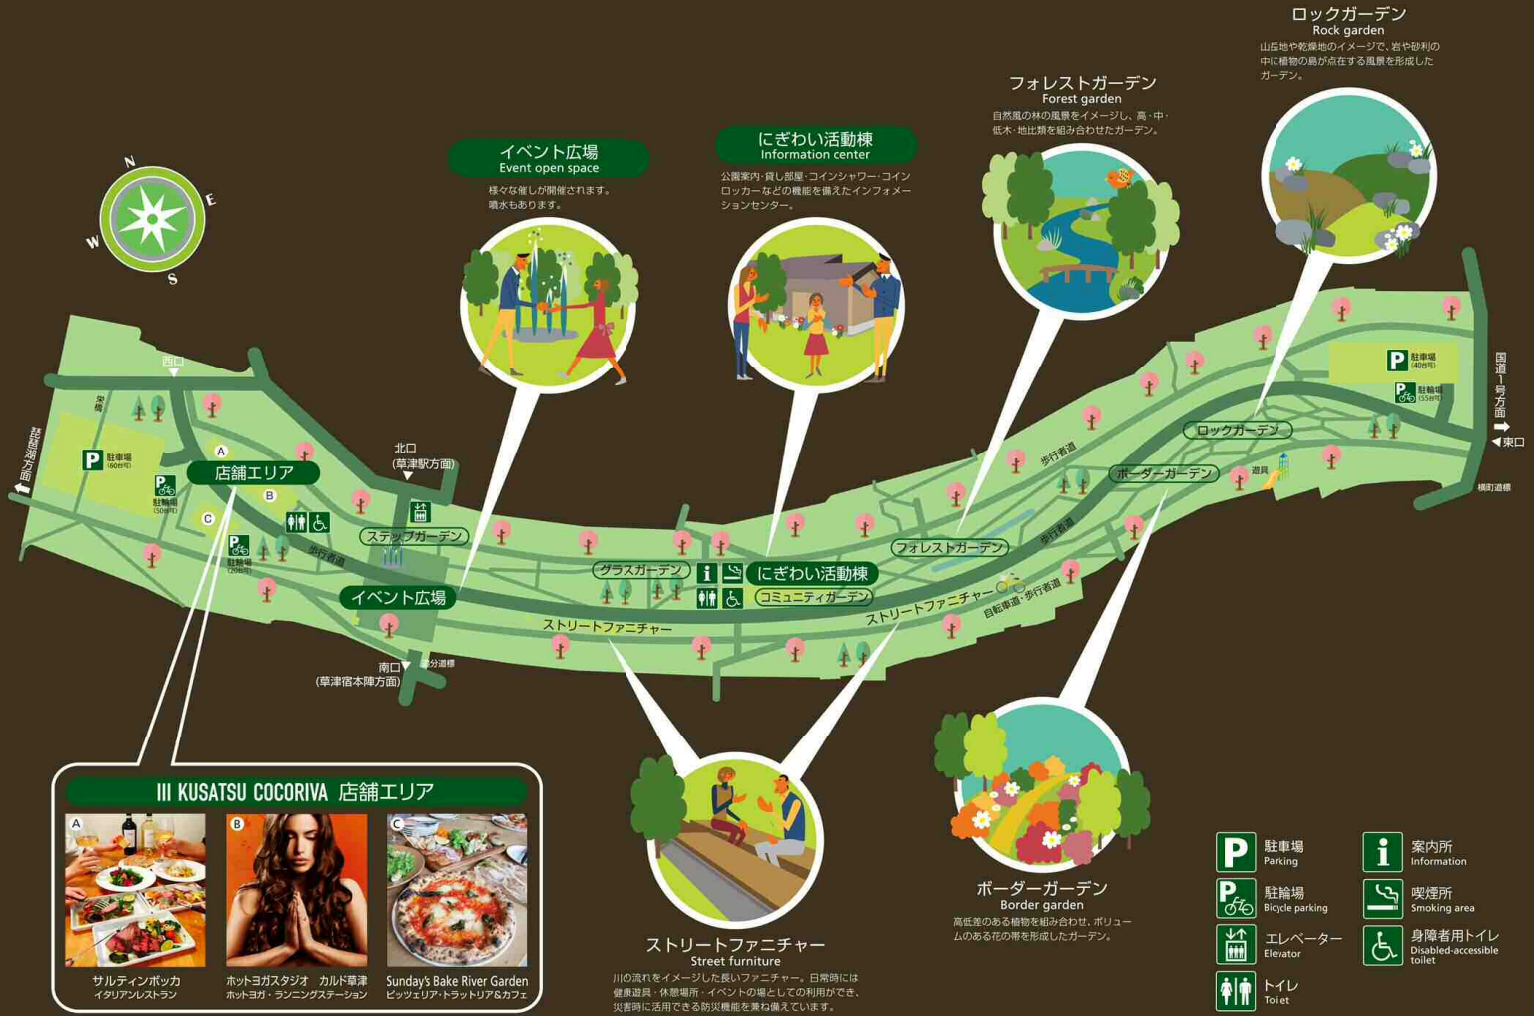

であい
de愛ひろばエリアマップ
Deai Hiroba area map

草津川跡地公園 (区間5)
Kusatsugawa-Atochi Park (Area5)

公園利用時の注意 Park Rules

- | | | | |
|---|--|--|---|
| 許可なく火気の使用禁止
Do not use fire without permission. | 不法居住の禁止
Do not occupy the park illegally. | 騒音や悪臭など周辺環境を損なうことの禁止
Do not impact the surrounding environment with noise or odors. | ペットの放し飼い・排泄物の放置禁止
Dogs must be on leash. Please clean up your dog's droppings. |
| 所定の場所以外で喫煙禁止
Smoking is permitted only in specified areas. | スケートボードやラジコンなどの玩具の使用禁止
Do not use toys such as skateboards and the radio-controlled cars. | 決められた場所以外で自転車、バイク、車両などの乗り入れ禁止
Riding bicycles, motorbikes and vehicles is permitted only in designated parking areas. | 危険なスポーツ(ゴルフ・野球など)の禁止
Do not play sports that endanger people in the park, such as golf and baseball. |