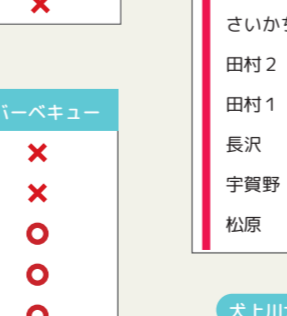

『公園の使用許可申請方法』

- 『都市公園内行為許可申請書』に必要事項を記入し、公園管理者に申請してください(※内容により許可されない場合があります)
- 『都市公園内行為許可申請書』は管理事務所から直接取り寄せる以外に、ホームページ(https://www.seibu-la.co.jp/park/kogan/procedure/)からもダウンロードできます

※都市公園の目的外使用(利用)は『滋賀県都市公園条例』により罰せられることがあります

湖岸緑地公園の最新情報
HPでお知らせ中
https://www.seibu-la.co.jp/park/kogan/

湖東湖北 エリア

大浜安養寺地区				
公園名	所在地	駐車場	トイレ	バーベキュー
八木浜	長浜市八木浜町	-	-	✕
大浜	長浜市大浜町	-	-	✕

長浜南浜地区				
公園名	所在地	駐車場	トイレ	バーベキュー
姉川河口	長浜市南浜町	P	♿ あ	✕
長浜南浜	長浜市南浜町	P	♿ あ	✕
川道3	長浜市川道町	-	-	○
川道2	長浜市川道町	P	♿ あ	○
川道1	長浜市川道町	-	-	○
細江	長浜市細江町	P	♿ あ	✕
長浜2	長浜市末広町・紙園町	P	♿ あ	✕
長浜1	長浜市公園町・鐘紡町	P	♿ あ	✕