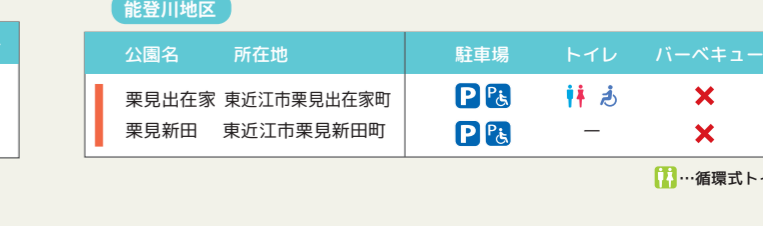

湖東湖北 エリア

大浜安養寺地区				
公園名	所在地	駐車場	トイレ	バーベキュー
八木浜	長浜市八木浜町	-	-	✕
大浜	長浜市大浜町	-	-	✕

長浜南浜地区				
公園名	所在地	駐車場	トイレ	バーベキュー
姉川河口	長浜市南浜町	P	♿ あ	✕
長浜南浜	長浜市南浜町	P	♿ あ	✕
川道3	長浜市川道町	-	-	○
川道2	長浜市川道町	P	♿ あ	○
川道1	長浜市川道町	-	-	○
細江	長浜市細江町	P	♿ あ	✕
長浜2	長浜市末広町・紙園町	P	♿ あ	✕
長浜1	長浜市公園町・鐘紡町	P	♿ あ	✕

松原米川地区				
公園名	所在地	駐車場	トイレ	バーベキュー
さいかち浜2	長浜市高橋町	-	-	✕
さいかち浜1	長浜市田村町	-	♿ あ	✕
田村2	長浜市田村町	P ♿	♿ あ	✕
田村1	長浜市田村町	P	-	✕
長沢	米原市長沢	P	-	○
宇賀野	米原市宇賀野	-	-	✕
松原	彦根市松原町	-	♿ あ	✕

犬上川大藪地区				
公園名	所在地	駐車場	トイレ	バーベキュー
大藪	彦根市大藪町	-	-	✕
八坂	彦根市八坂町	-	♿ あ	✕

曾根沼地区				
公園名	所在地	駐車場	トイレ	バーベキュー
曾根沼	彦根市三津屋町	P ♿	♿ あ	○

薩摩宇魯川地区				
公園名	所在地	駐車場	トイレ	バーベキュー
三津屋	彦根市三津屋町	-	-	✕
下石寺	彦根市石寺町	-	♿ あ	✕
薩摩	彦根市薩摩町	-	-	✕
柳川	彦根市柳川町	-	♿ あ	✕

新海地区				
公園名	所在地	駐車場	トイレ	バーベキュー
南三ツ谷	彦根市南三ツ谷町	P ♿	♿ あ	○
田附	彦根市田附町	-	♿ あ	✕
新海	彦根市新海町	-	♿ あ	✕

能登川地区				
公園名	所在地	駐車場	トイレ	バーベキュー
栗見出在家	東近江市栗見出在家町	P ♿	♿ あ	✕
栗見新田	東近江市栗見新田町	P ♿	-	✕

- 駐車場
- トイレ
- 多目的トイレ
- あずまや
- パーゴラ
- 自動販売機
- サイクルスタンド
- 水泳場
- 遊具
- キャンプ可
- BBOQ
- クラウド
- ゲートボール場
- 観察ポイント
- フォレスト
- 釣りポイント
- SUPポイント