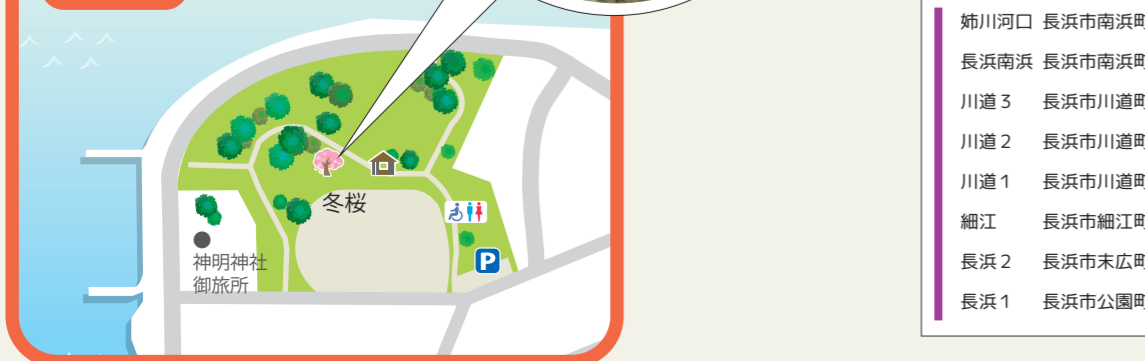

湖東湖北 エリア

大浜安養寺地区				
公園名	所在地	駐車場	トイレ	バーベキュー
八木浜	長浜市八木浜町	-	-	✕
大浜	長浜市大浜町	-	-	✕

長浜南浜地区				
公園名	所在地	駐車場	トイレ	バーベキュー
姉川河口	長浜市南浜町	P	♿ あ	✕
長浜南浜	長浜市南浜町	P	♿ あ	✕
川道3	長浜市川道町	-	-	○
川道2	長浜市川道町	P	♿ あ	○
川道1	長浜市川道町	-	-	○
細江	長浜市細江町	P	♿ あ	✕
長浜2	長浜市末広町・紙園町	P	♿ あ	✕
長浜1	長浜市公園町・鐘紡町	P	♿ あ	✕

松原米川地区				
公園名	所在地	駐車場	トイレ	バーベキュー
さいかち浜2	長浜市高橋町	-	-	✕
さいかち浜1	長浜市田村町	-	♿ あ	✕
田村2	長浜市田村町	P ♿	♿ あ	✕
田村1	長浜市田村町	P	-	✕
長沢	米原市長沢	P	-	○
宇賀野	米原市宇賀野	-	-	✕
松原	彦根市松原町	-	♿ あ	✕

犬上川大藪地区				
公園名	所在地	駐車場	トイレ	バーベキュー
大藪	彦根市大藪町	-	-	✕
八坂	彦根市八坂町	-	♿ あ	✕

曾根沼地区				
公園名	所在地	駐車場	トイレ	バーベキュー
曾根沼	彦根市三津屋町	P ♿	♿ あ	○

薩摩宇魯川地区				
公園名	所在地	駐車場	トイレ	バーベキュー
三津屋	彦根市三津屋町	-	-	✕
下石寺	彦根市石寺町	-	♿ あ	✕
薩摩	彦根市薩摩町	-	-	✕
柳川	彦根市柳川町	-	♿ あ	✕

新海地区				
公園名	所在地	駐車場	トイレ	バーベキュー
南三ツ谷	彦根市南三ツ谷町	P ♿	♿ あ	○
田附	彦根市田附町	-	♿ あ	✕
新海	彦根市新海町	-	♿ あ	✕

能登川地区				
公園名	所在地	駐車場	トイレ	バーベキュー
栗見出在家	東近江市栗見出在家町	P ♿	♿ あ	✕
栗見新田	東近江市栗見新田町	P ♿	-	✕

- 駐車場
- トイレ
- 多目的トイレ
- あずまや
- パーゴラ
- 自動販売機
- サイクルスタンド
- 水泳場
- 遊具
- キャンプ可
- BBOQ
- クラウド
- ゲートボール場
- 観察ポイント
- フォレスト
- 釣りポイント
- SUPポイント