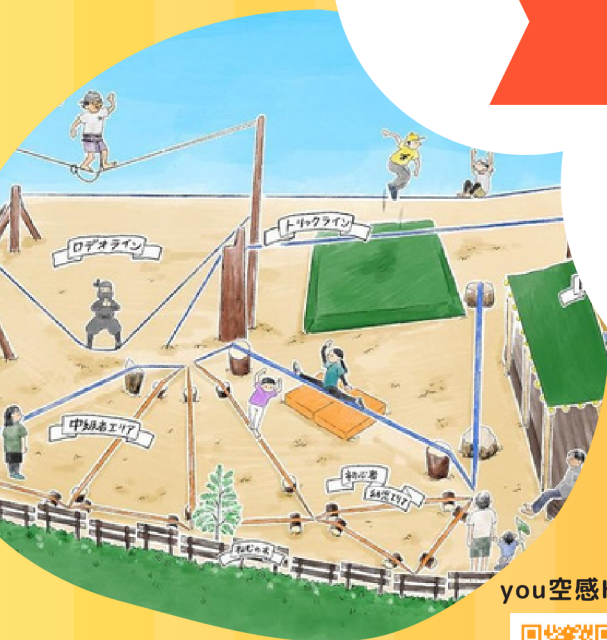

今スポーツ界から大注目の！

スラックライン 親子de体験 スクール

大人も
参加OK！

当日参加
OK！！

in  滋賀県営都市公園
びわこ文化公園

1月21日(日)10:00~15:30

未経験者OK！
運動が苦手な方も
！大歓迎！

詳細は
次のページへ

スラックラインパークyou空感

主催：栗東スラックラインクラブ

you空感HP

スラックラインとは？

5センチ程度のベルトの上でバランスを楽しむスポーツです。乗っているだけで体幹が鍛えられ、子供から大人まで幅広く楽しめる事で知られています。

募集・授業内容は？

子ども＆親子(2人1組)	500円/30分
大人(中高生含む)	500円/30分

基本姿勢、バランスのとり方、歩き方など、

【日本スラックライン連盟】公認インストラクターが丁寧に指導いたします。

講師：栗東スラックラインクラブ 林 英雄

開催場所

びわこ文化公園 催し物広場
公園管理事務所、横

📍 を目印にお越しください。

当日スケジュール

時間：10:00~15:30 (最終受付時間15時まで)

一時間内 随時受付

当日参加も可能です。

※運動しやすい服装、運動靴でお越しください

同日開催

当日参加者の中で7mを渡り切った方へ

！！you空感半額優待券を進呈！！

挑戦お待ちしております！

※雨天は中止する場合があります。
※同時時間帯に希望者多数の場合は
人数の調整をさせていただきます。

主催：栗東スラックラインクラブ
開催に関するお問い合わせは