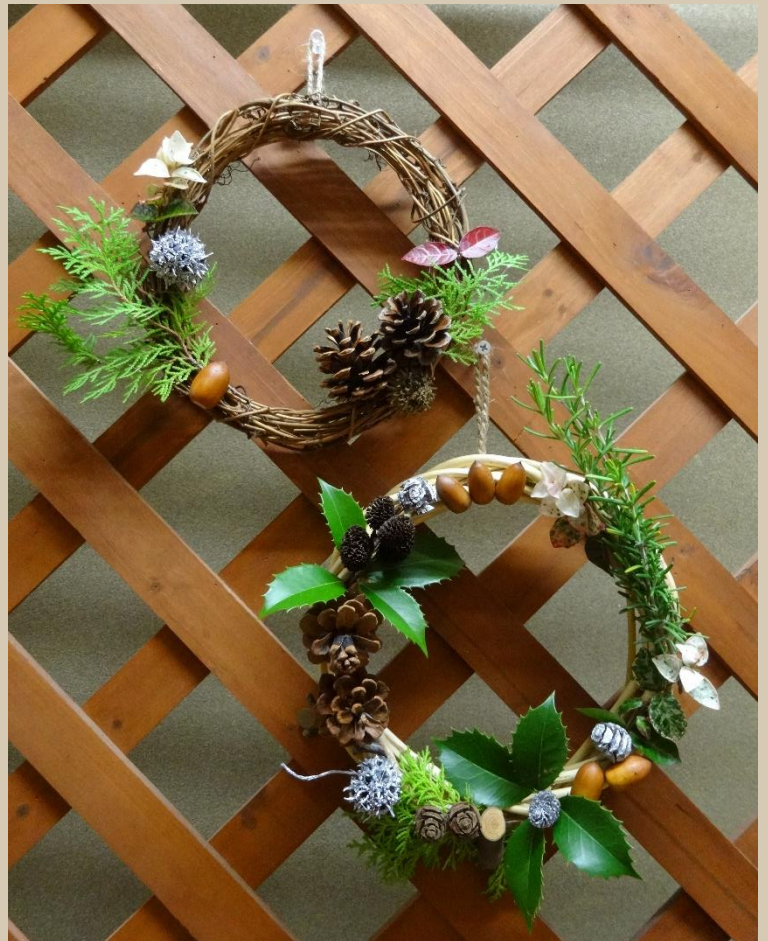

Merry Christmas!

クリスマス リースづくり

2023年11月25日(土)

松ぼっくりや木の実、葉っぱなどを使って自分だけのクリスマスリースを作ってみよう！

時 間 ①10:00 ②13:30
(所要時間1時間程度)

料 金 税込500円

場 所 公園管理事務所

対 象 小学生以上

定 員 各回10名

申込方法 Pass Marketにて事前申込(先着順)

申込期間 11月4日(土)～11月24日(金)

そ の 他 グルーガンを使用します。使用に慣れていないお子様には、保護者の方の補助をお願いいたします。

※Pass Marketでの申込方法
Pass Market(<https://passmarket.yahoo.co.jp/>)の検索欄に「びわこ文化公園」を入力して検索。
検索結果から本イベントの ページを開き「チケットを申し込む」で申込手続きを実施。
※イベント詳細はHPをご確認下さい。

【お問い合わせ】滋賀県営都市公園 びわこ文化公園

指定管理者:びわこ文化公園ゆうゆうパートナーズ

〒520-2122 滋賀県大津市瀬田南大萱町1740-1
TEL:077-543-5831 FAX:077-547-4666
E-mail:info-biwakobunka@seibu-la.co.jp

都市公園制度制定150周年
150TH ANNIVERSARY

HPやSNSでイベントのお知らせや公園情報を日々更新中です！

HP

Facebook

BIWAKOBUNKA