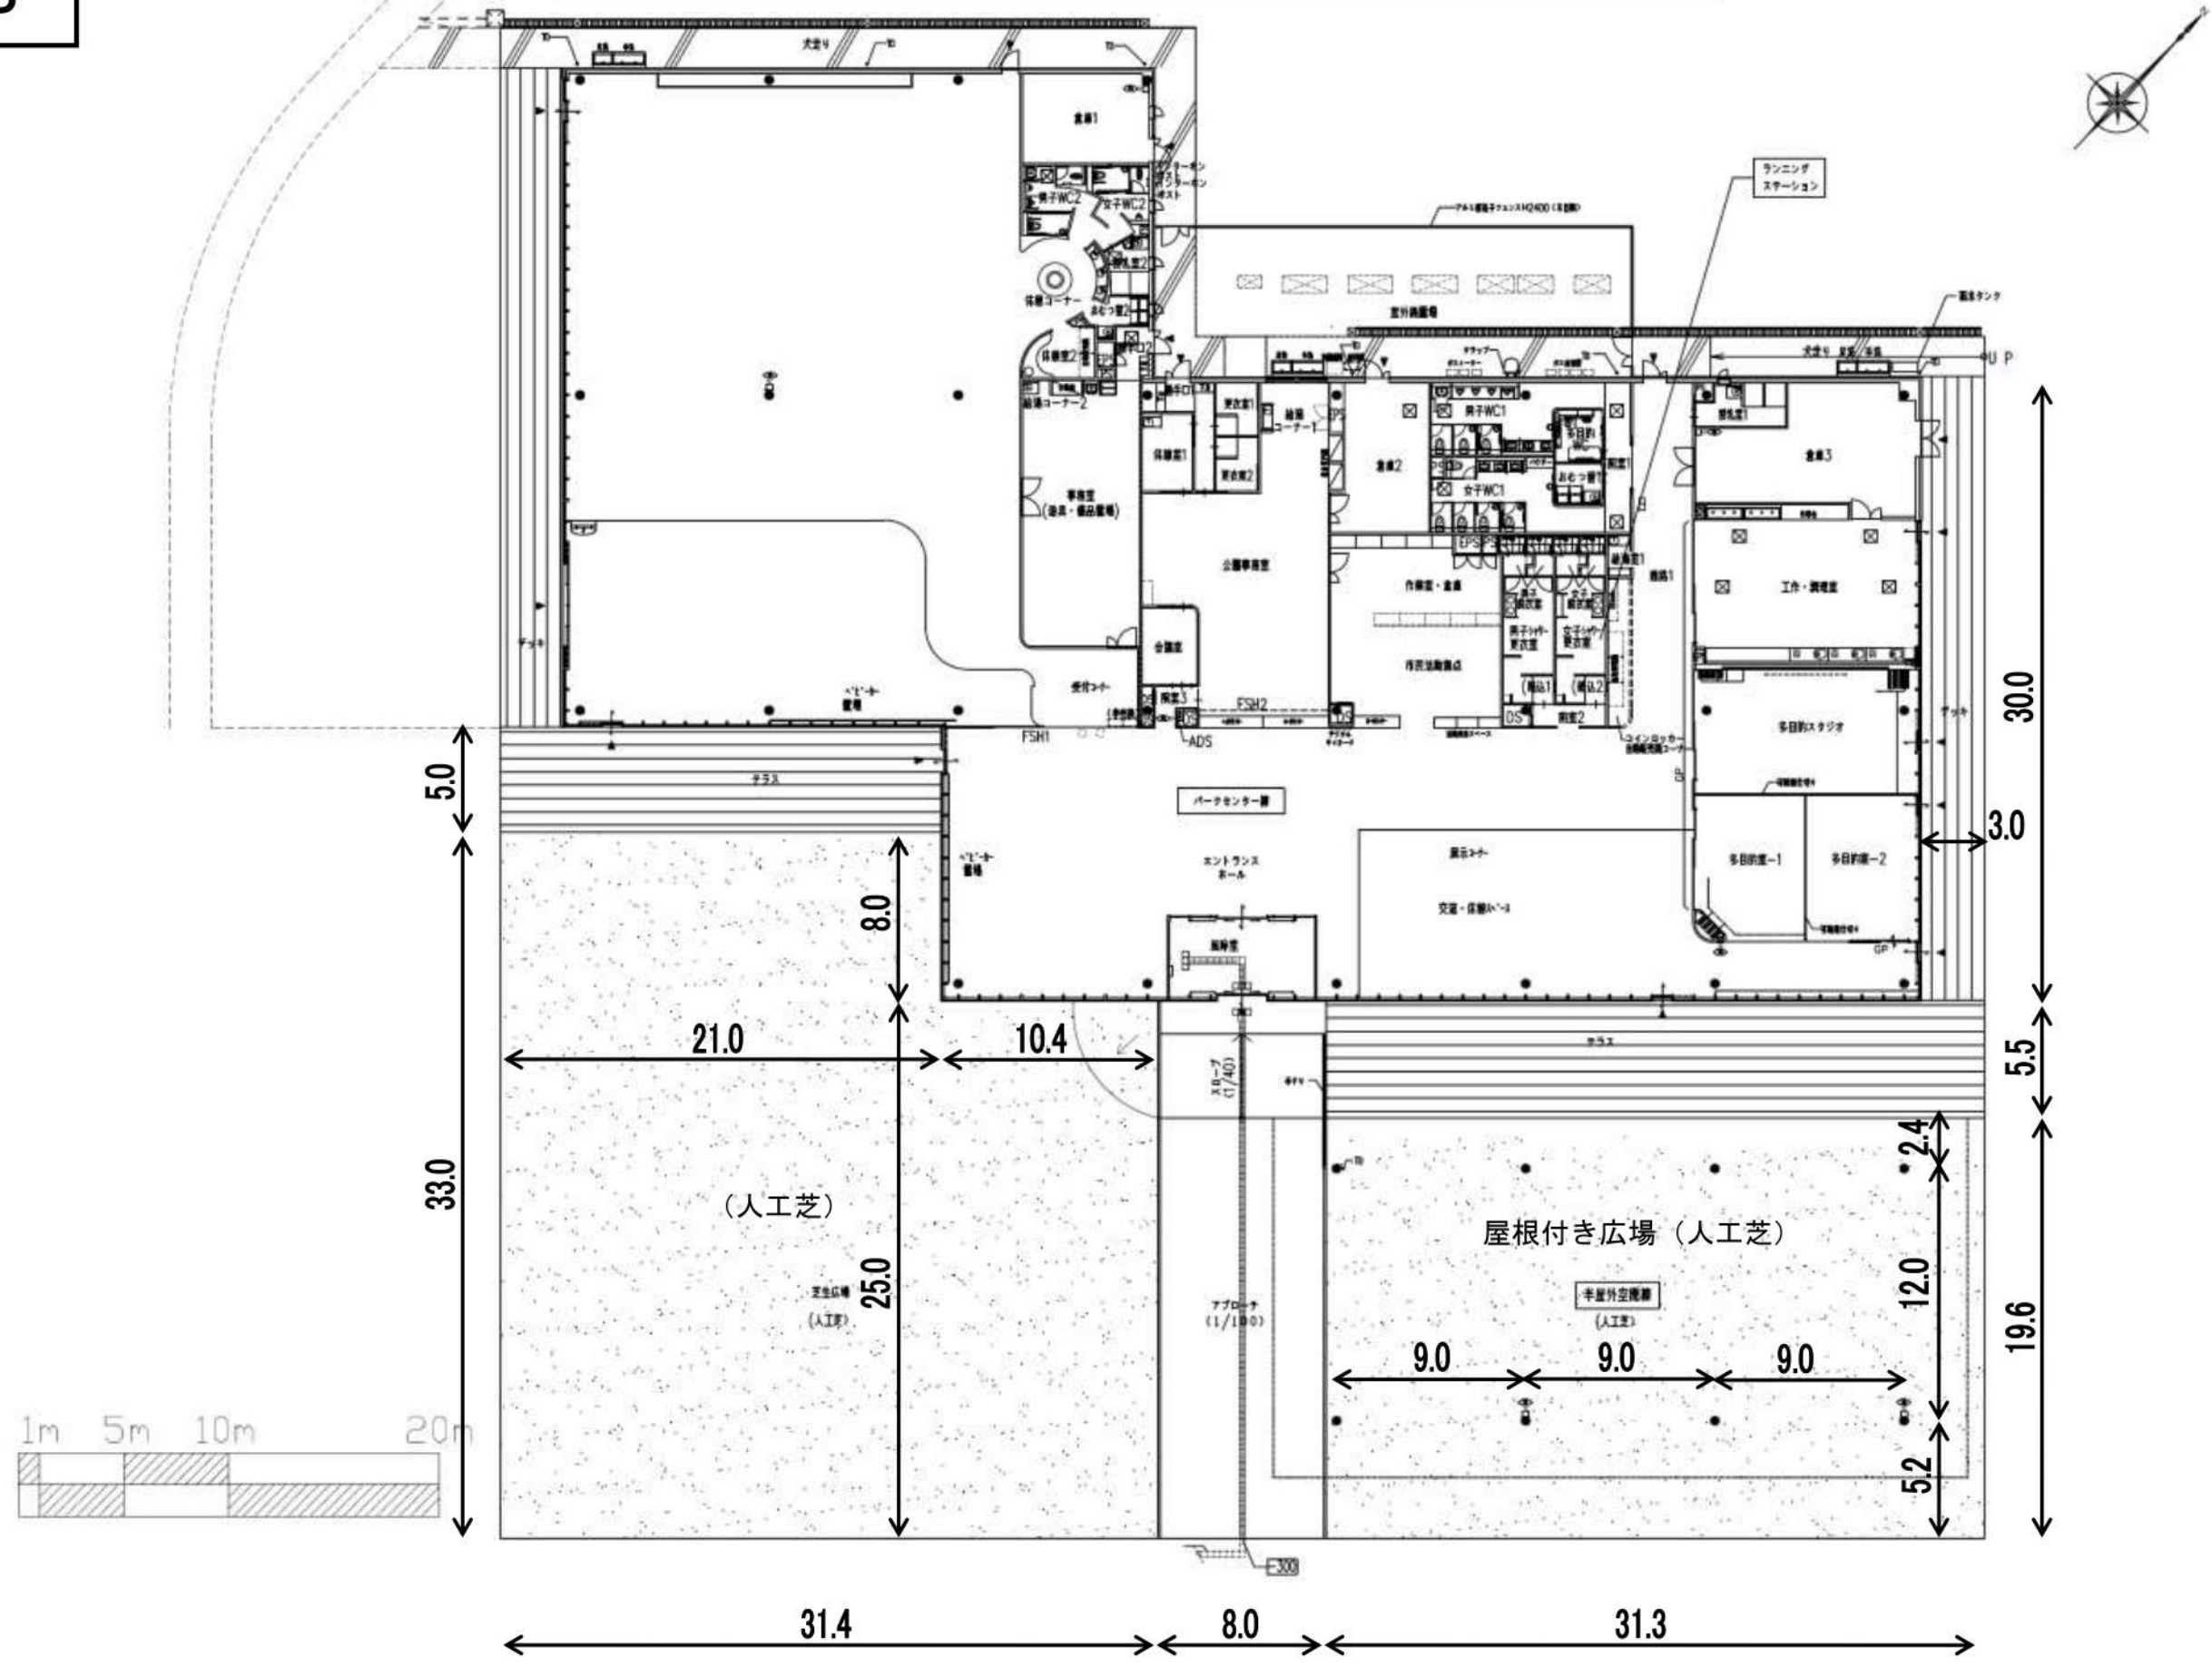

資料 3

イベント計画用参考図 1 (広場付近)

- 凡 例
- ポール照明灯
 - ◆ カメラ・放送設備ポール

資料 3

イベント計画用参考図 3 (給排水・電源設備)

- 凡 例
- 汚水排水柵
 - 手洗い場
 - ▲ 散水栓
 - E6 イベント電源 (6KVA)
 - E20 イベント電源 (20KVA)

資料3

イベント計画用参考図2 (パークセンター付近)