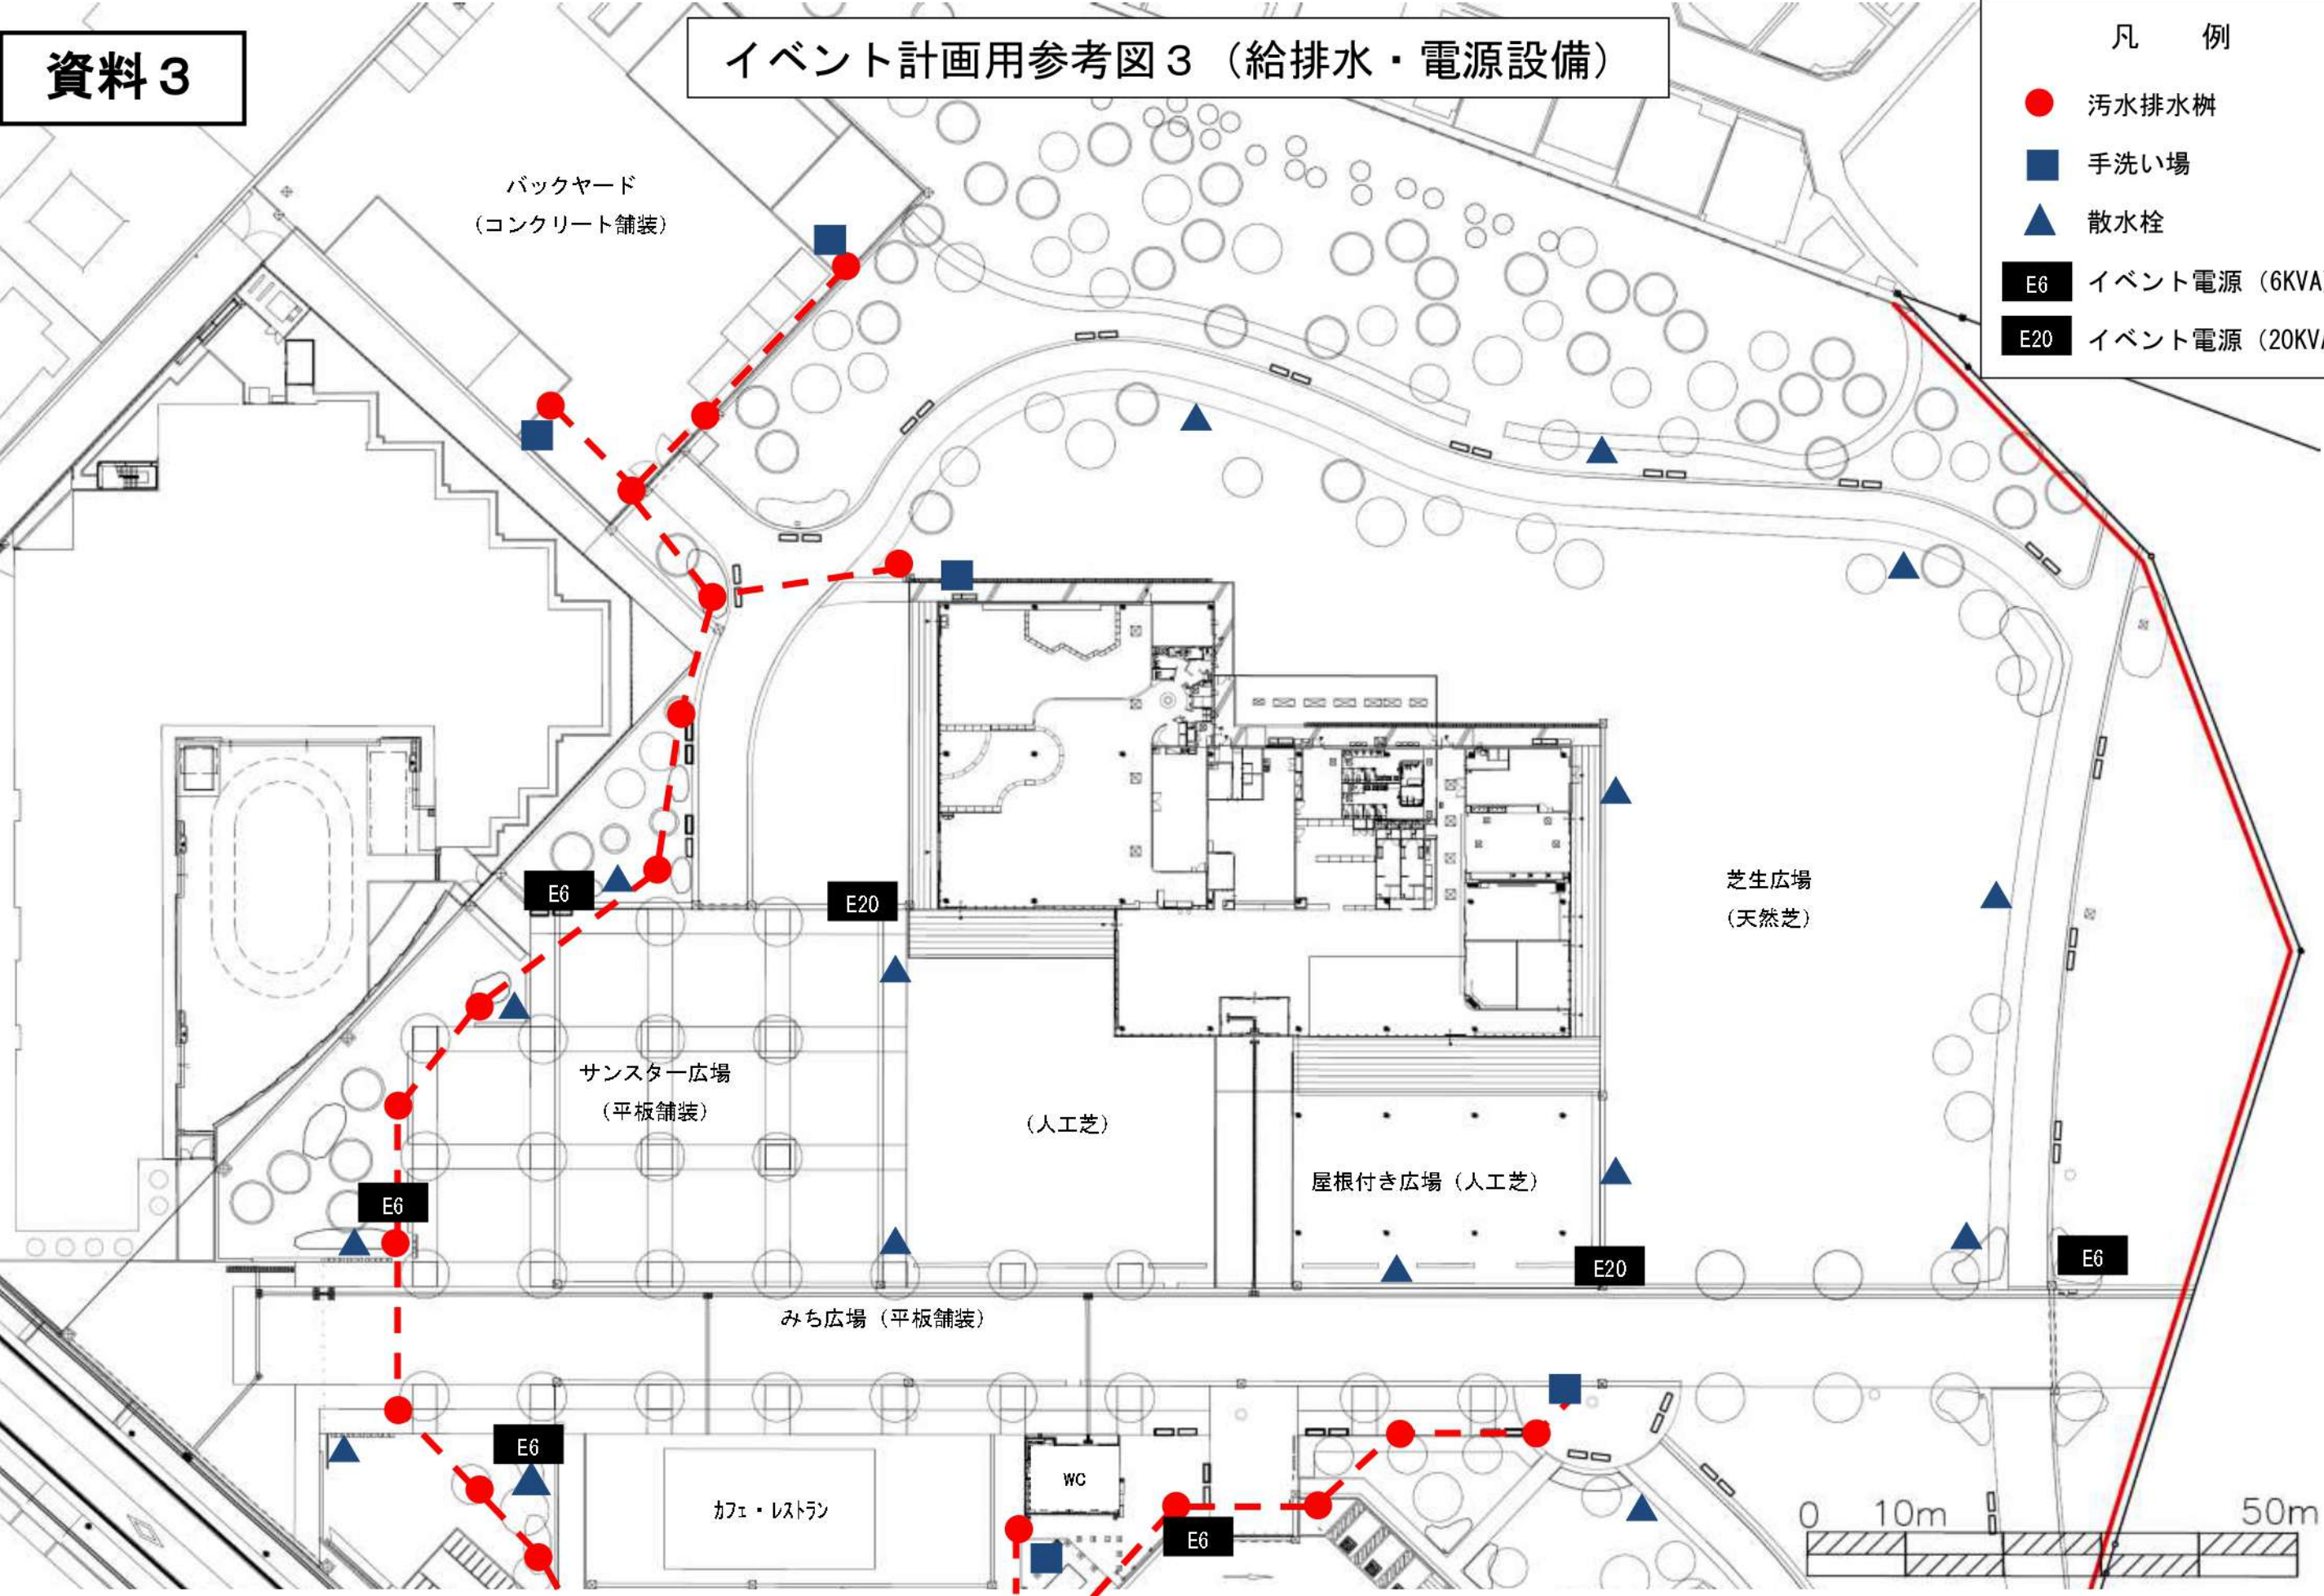

資料 3

イベント計画用参考図 1 (広場付近)

- 凡 例
- ポール照明灯
 - ◆ カメラ・放送設備ポール

資料 3

イベント計画用参考図 3 (給排水・電源設備)

- 凡 例
- 汚水排水柵
 - 手洗い場
 - ▲ 散水栓
 - E6 イベント電源 (6KVA)
 - E20 イベント電源 (20KVA)

資料3

イベント計画用参考図2 (パークセンター付近)

芝生広場

原っぱ

チガヤ草地

観所
農場建物群
広場1
広場2

東の広場

せせらぎ

チガヤ草地

ふわふわドーム

SAKURA広場

ステージ

方形周溝蓋

ペットサービス
ショップ

体験型
キャンプ
カフェ

スターバックス

にぎわいテラス
(47*17m)

多目的広場
(自転車 860台)
(車 74台)

園路 (6m)

せせらぎ

①2,070m²

SAKURAZ
1,000

体験型
キャンプ
カフェ

ペットサービス
ショップ

東駐車場
214台

多目的広場
(自転車 860台
(車 74台))