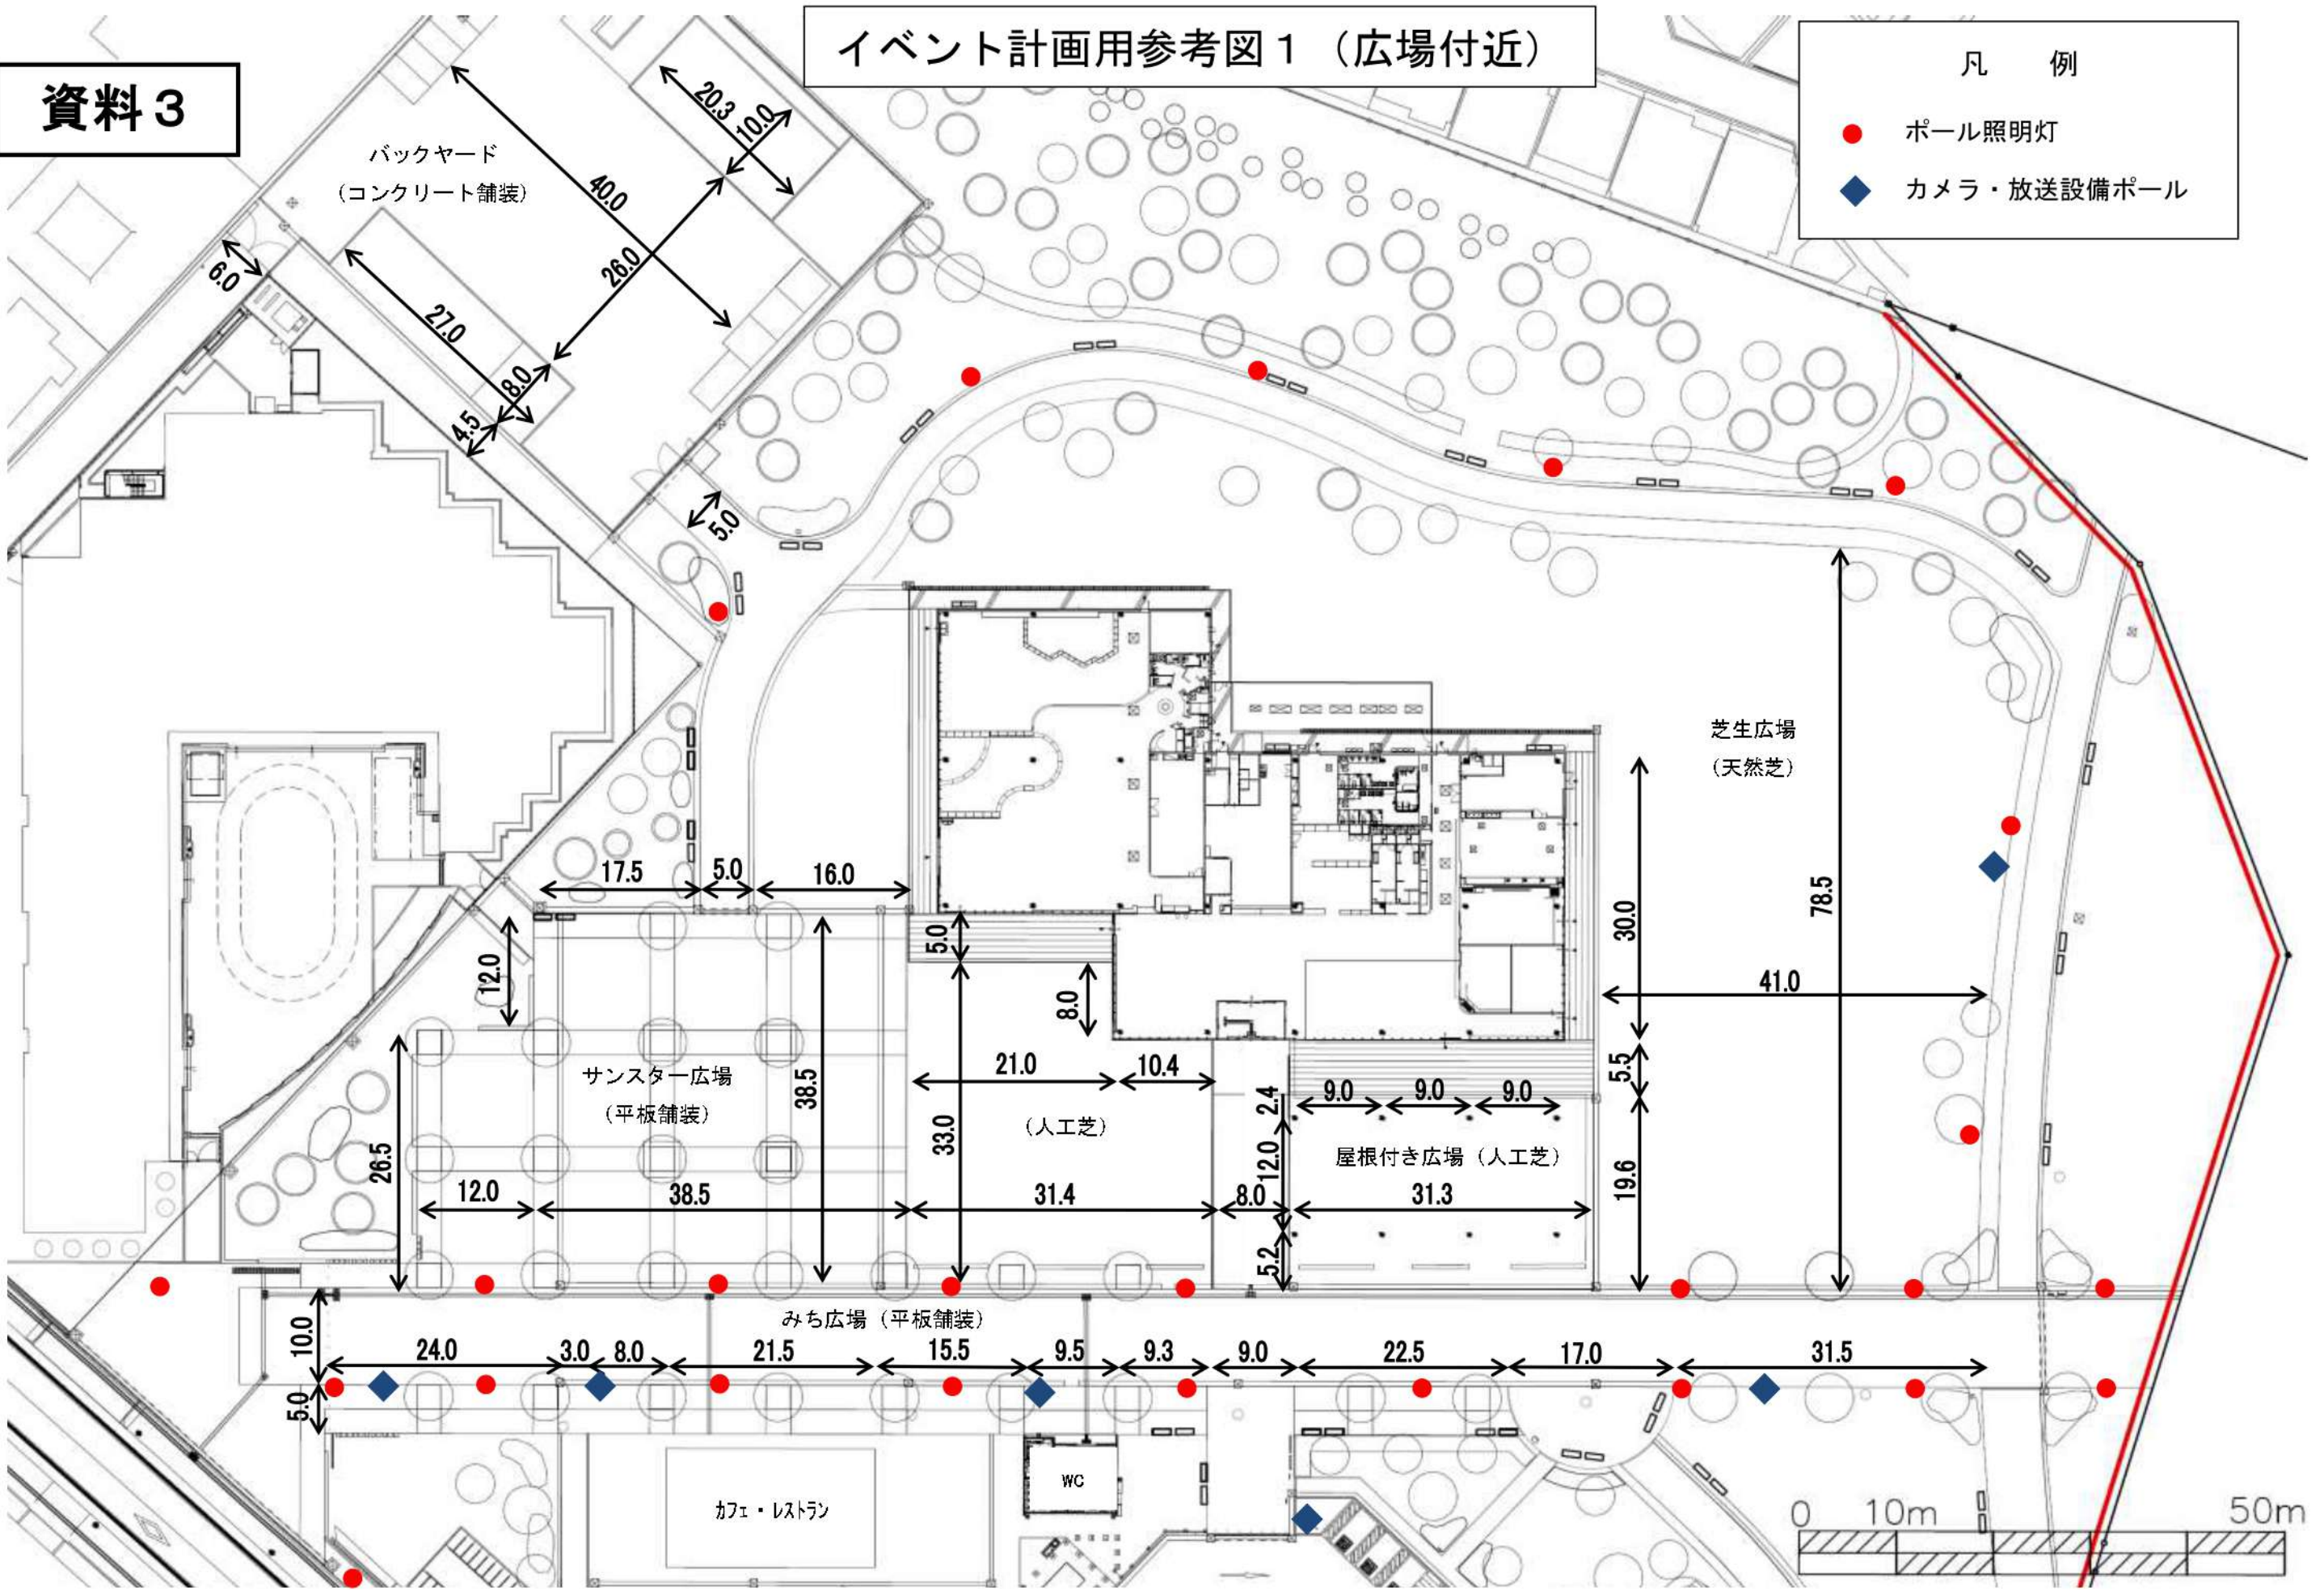

資料 3

イベント計画用参考図 1 (広場付近)

- 凡 例
- ポール照明灯
 - ◆ カメラ・放送設備ポール

資料 3

イベント計画用参考図 3 (給排水・電源設備)

- 凡 例
- 汚水排水柵
 - 手洗い場
 - ▲ 散水栓
 - E6 イベント電源 (6KVA)
 - E20 イベント電源 (20KVA)

資料3

イベント計画用参考図2 (パークセンター付近)

芝生広場

原っぱ

チガヤ草地

観所
農場建物群
広場1
広場2

東の広場

せせらぎ

チガヤ草地

ふわふわドーム

SAKURA広場

ステージ

方形周溝蓋

ペットサービス
ショップ

体験型
キャンプ
カフェ

スターバックス

にぎわいテラス
(47*17m)

多目的広場
(自転車 860台)
(車 74台)

園路 (6m)

せせらぎ

①2,070m²

SAKURAZ
1,000

体験型
キャンプ
カフェ

ペットサービス
ショップ

東駐車場
214台

多目的広場
(自転車 860台
(車 74台))