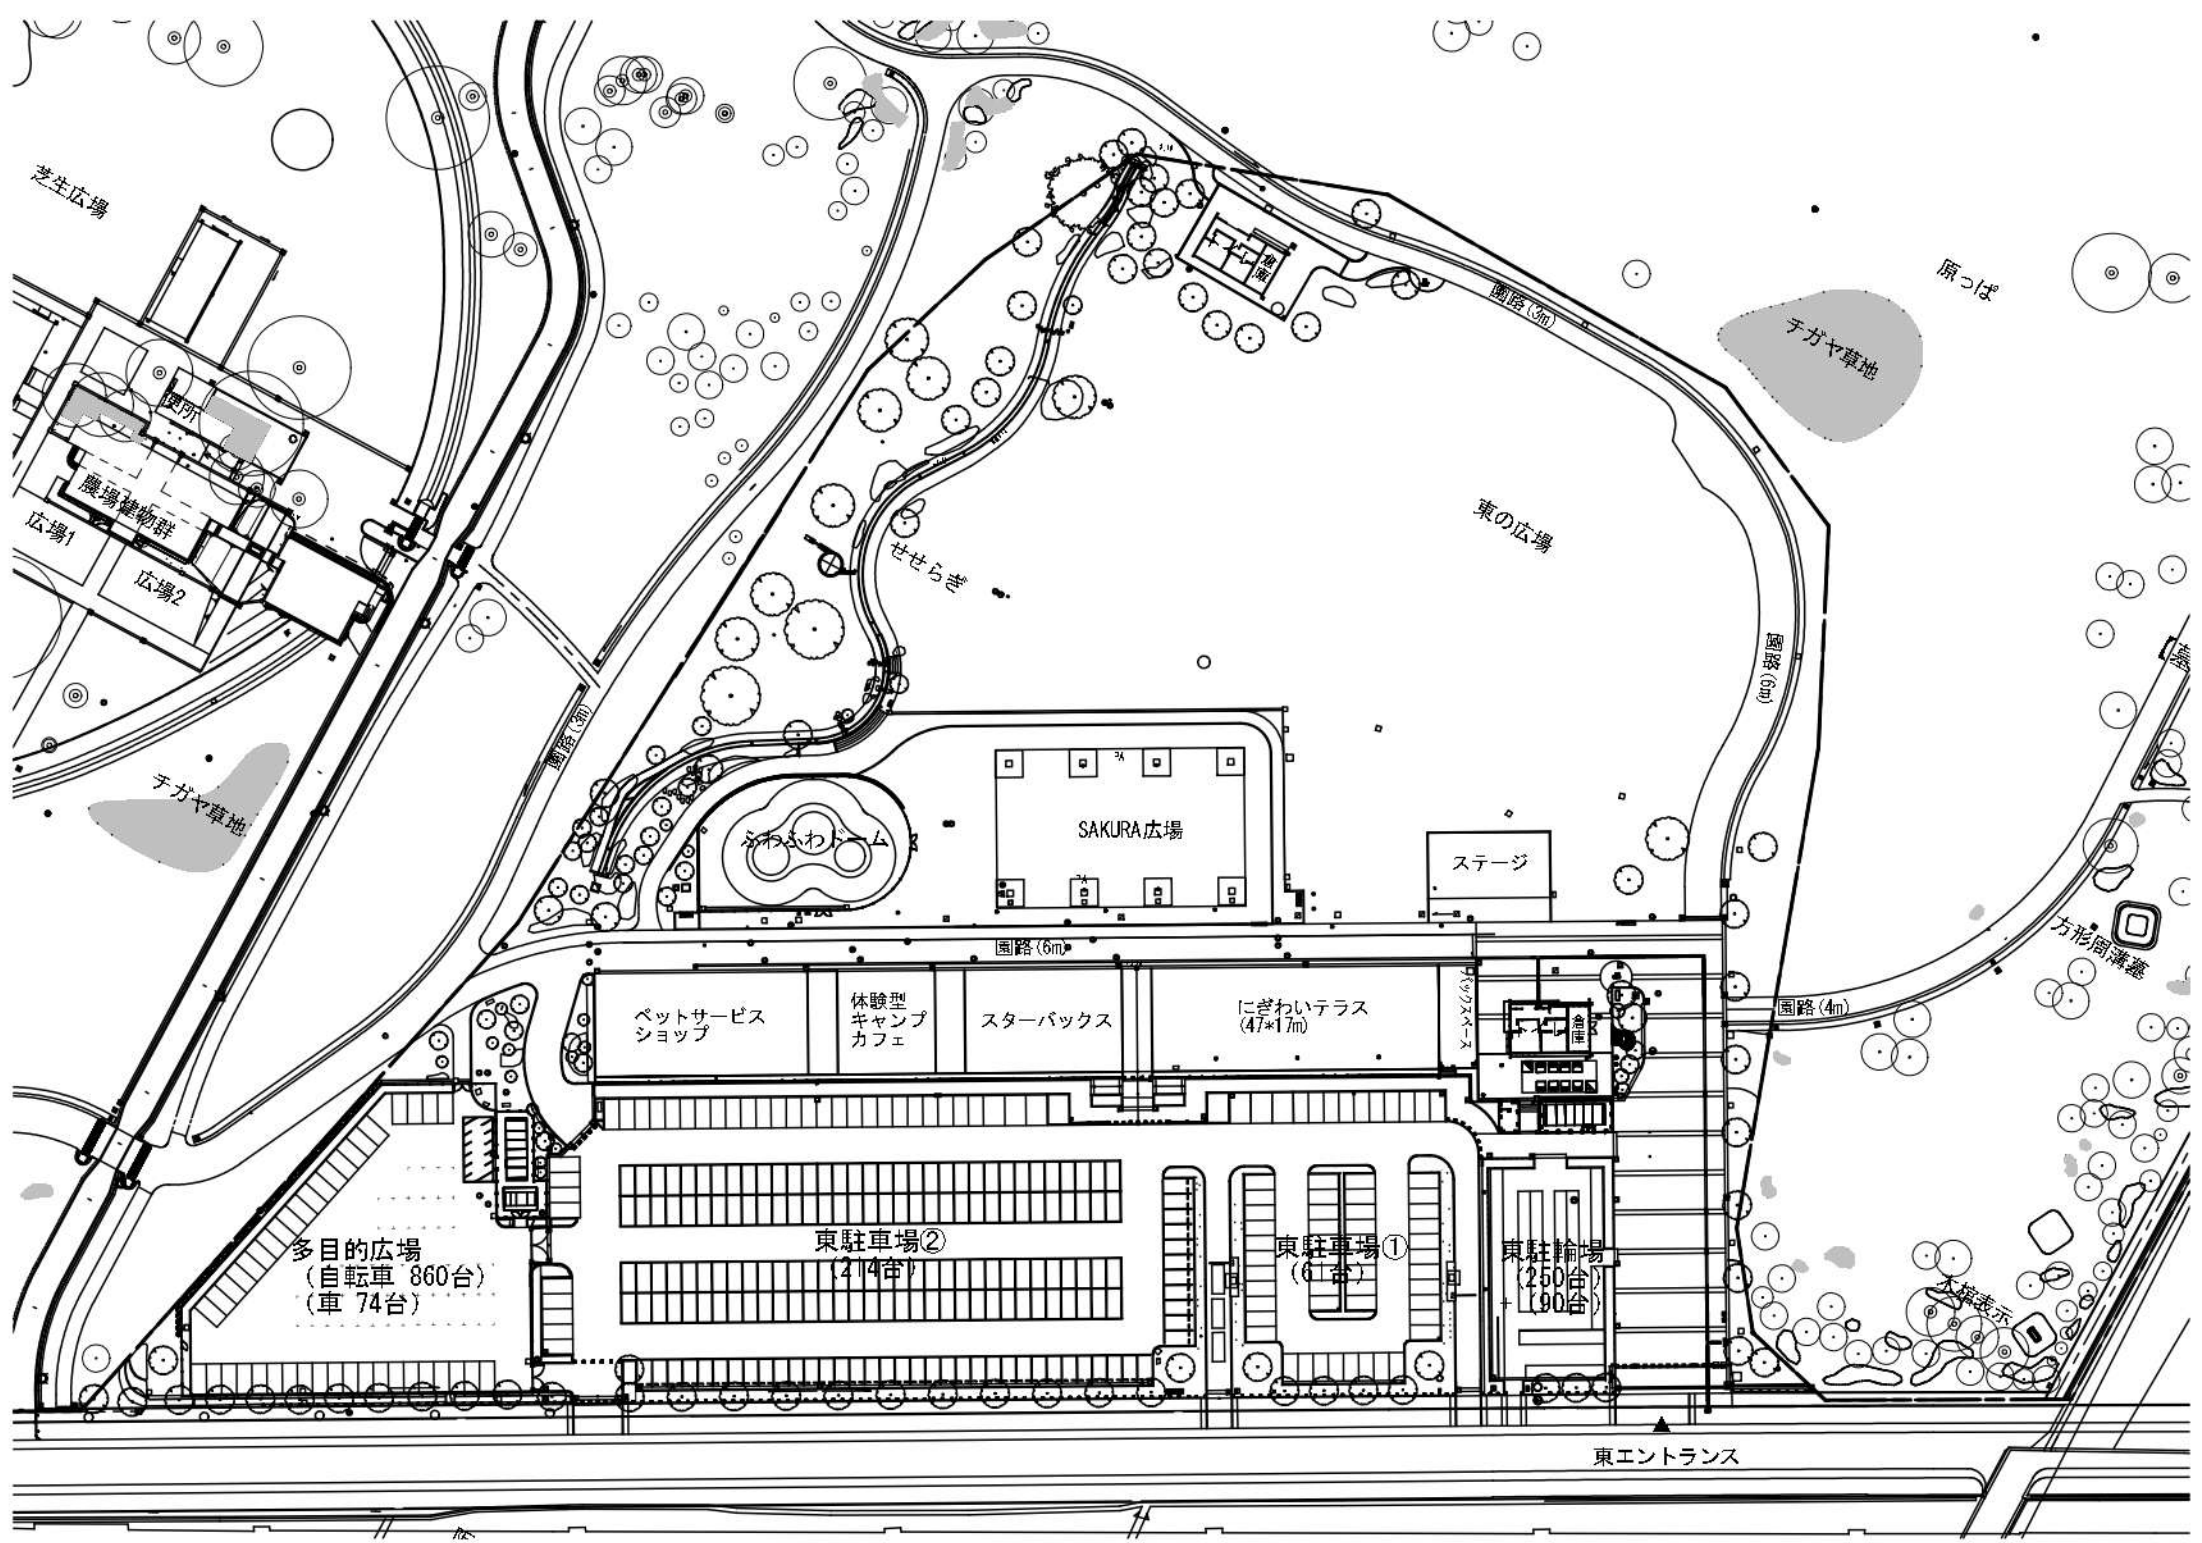

資料 3

イベント計画用参考図 1 (広場付近)

- 凡 例
- ポール照明灯
 - ◆ カメラ・放送設備ポール

資料 3

イベント計画用参考図 3 (給排水・電源設備)

- 凡 例
- 汚水排水柵
 - 手洗い場
 - ▲ 散水栓
 - E6 イベント電源 (6KVA)
 - E20 イベント電源 (20KVA)

資料3

イベント計画用参考図2 (パークセンター付近)

SAKURA広場

ステージ

方形周溝蓋

ペットサービス
ショップ

体験型
キャンプ
カフェ

スターバックス

にぎわいテラス
(47*17m)

多目的広場
(自転車 860台)
(車 74台)

園路 (6m)

せせらぎ

①2,070m²

SAKURAZ
1,000

体験型
キャンプ
カフェ

ペットサービス
ショップ

東駐車場
214台

多目的広場
(自転車 860台
(車 74台))