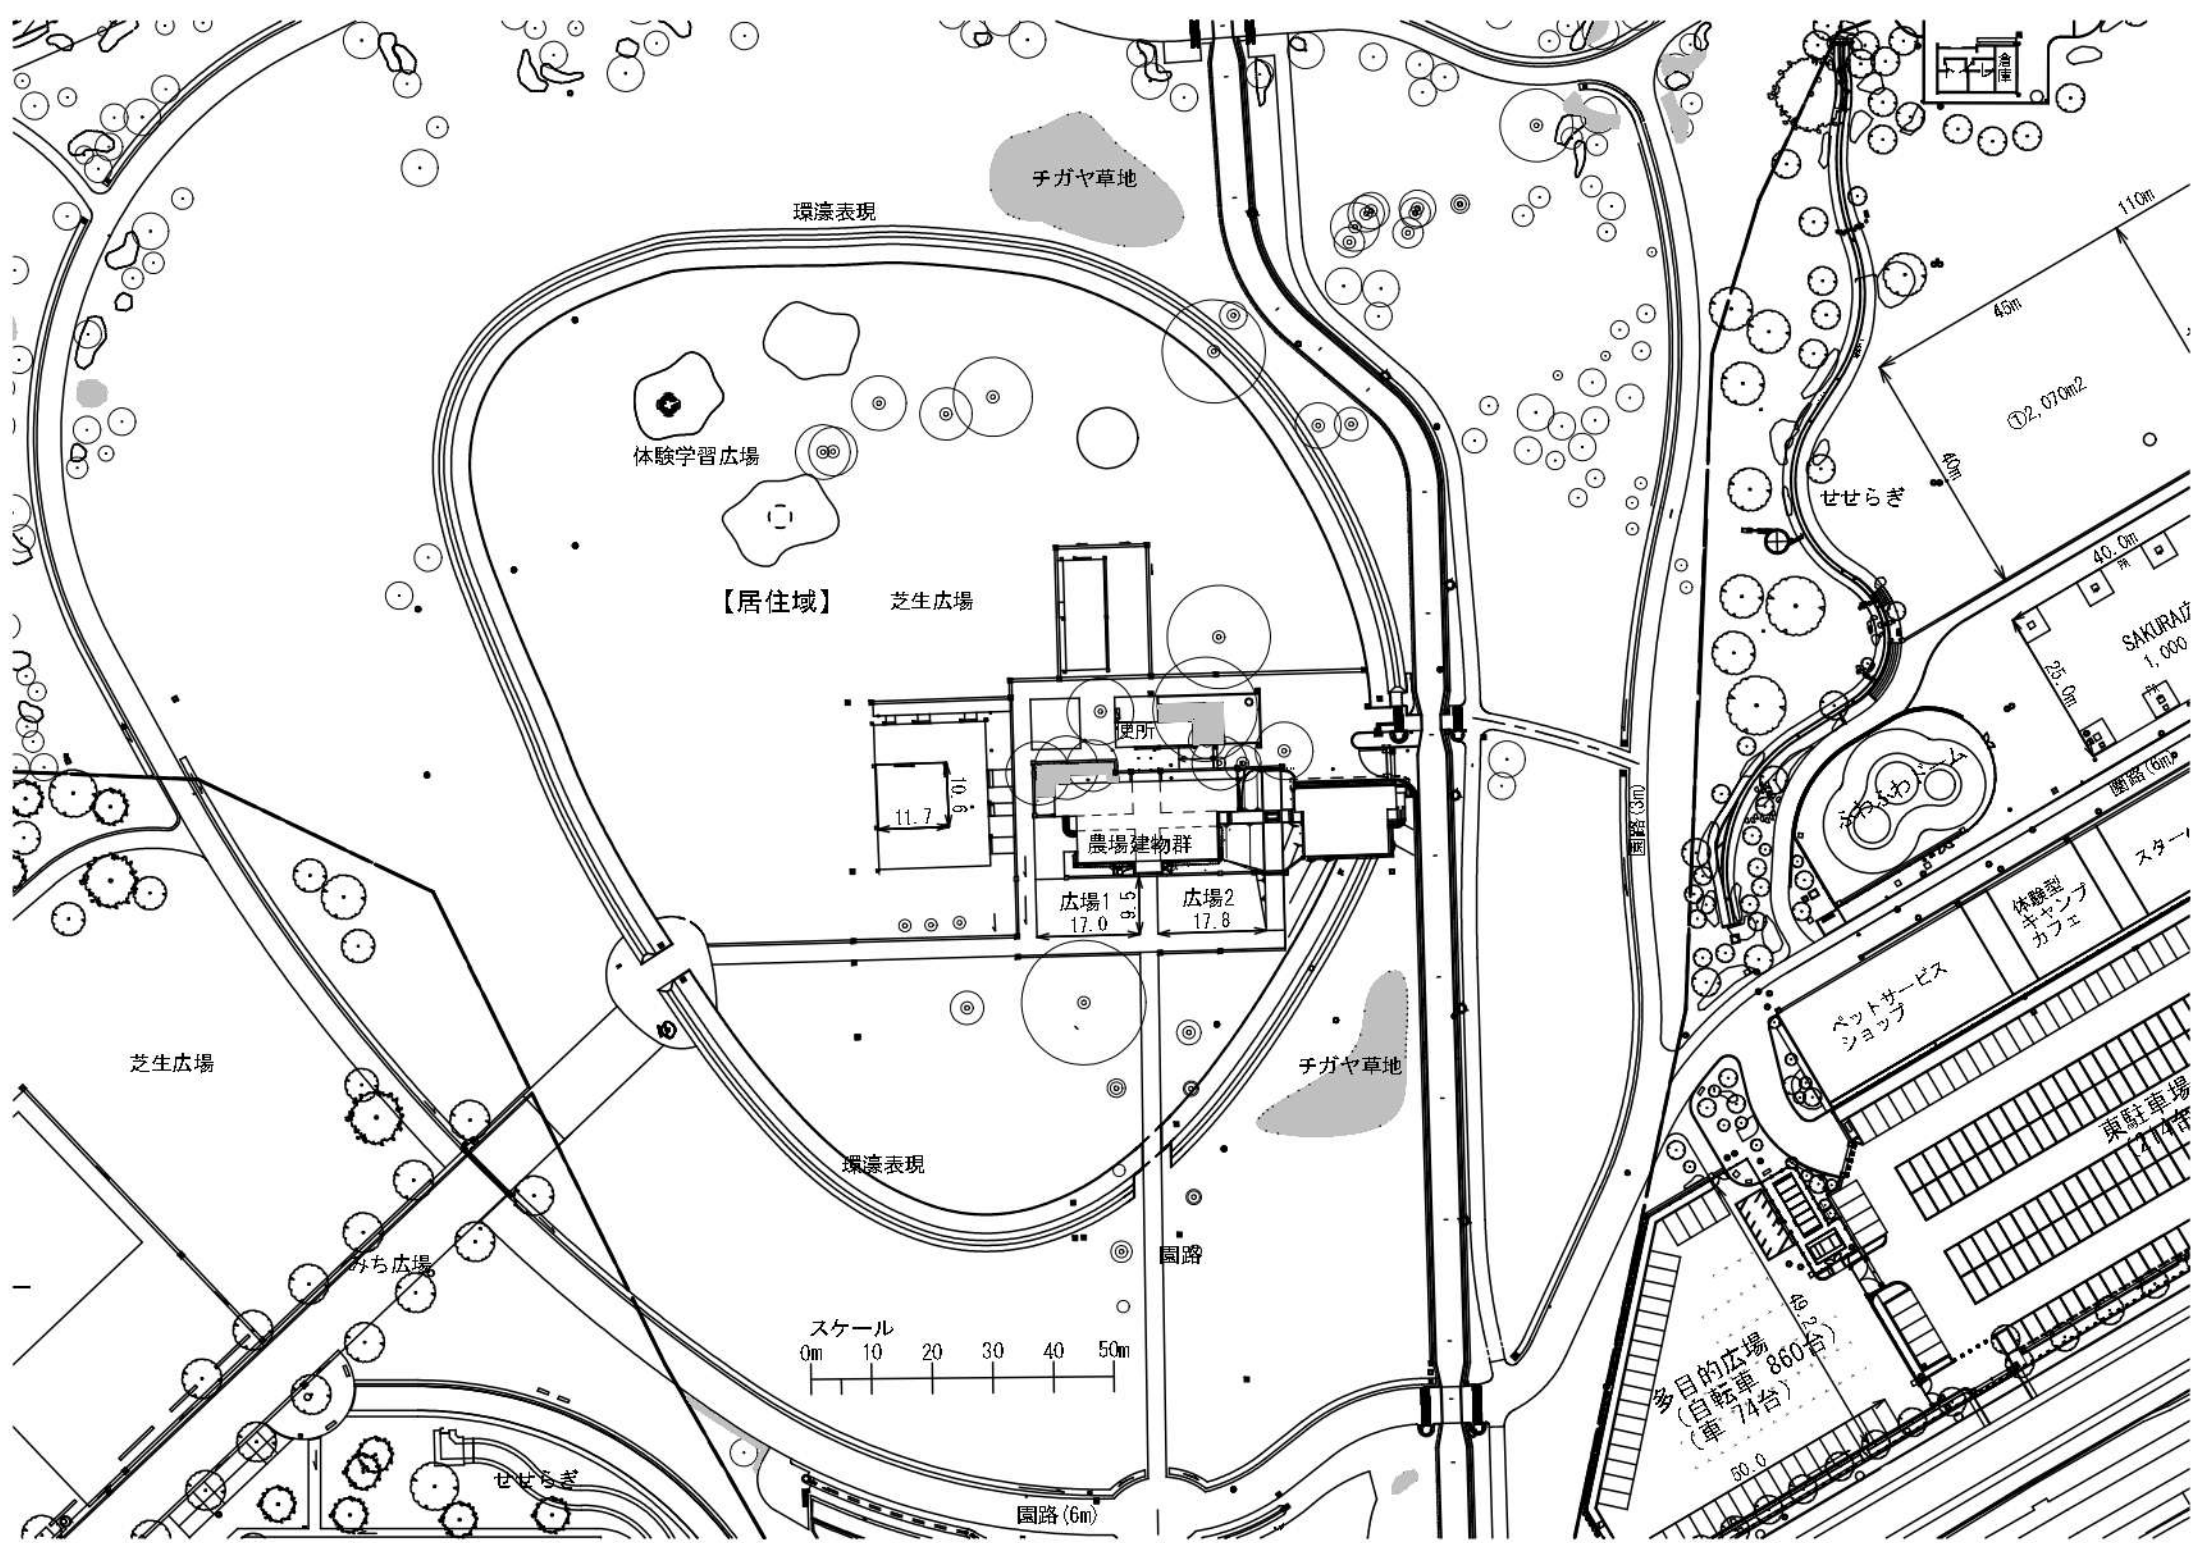

チガヤ草地

環境表現

体験学習広場

【居住域】 芝生広場

事務所

農場建物群

広場1
17.0 9.5

広場2
17.8 9.5

芝生広場

チガヤ草地

環境表現

みち広場

園路 (6m)

せせらぎ

①2,070m²

SAKURAZ
1,000

体験型
キャンプ
カフェ

ペットサービス
ショップ

東駐車場
214台

多目的広場
(自転車 860台
(車 74台))