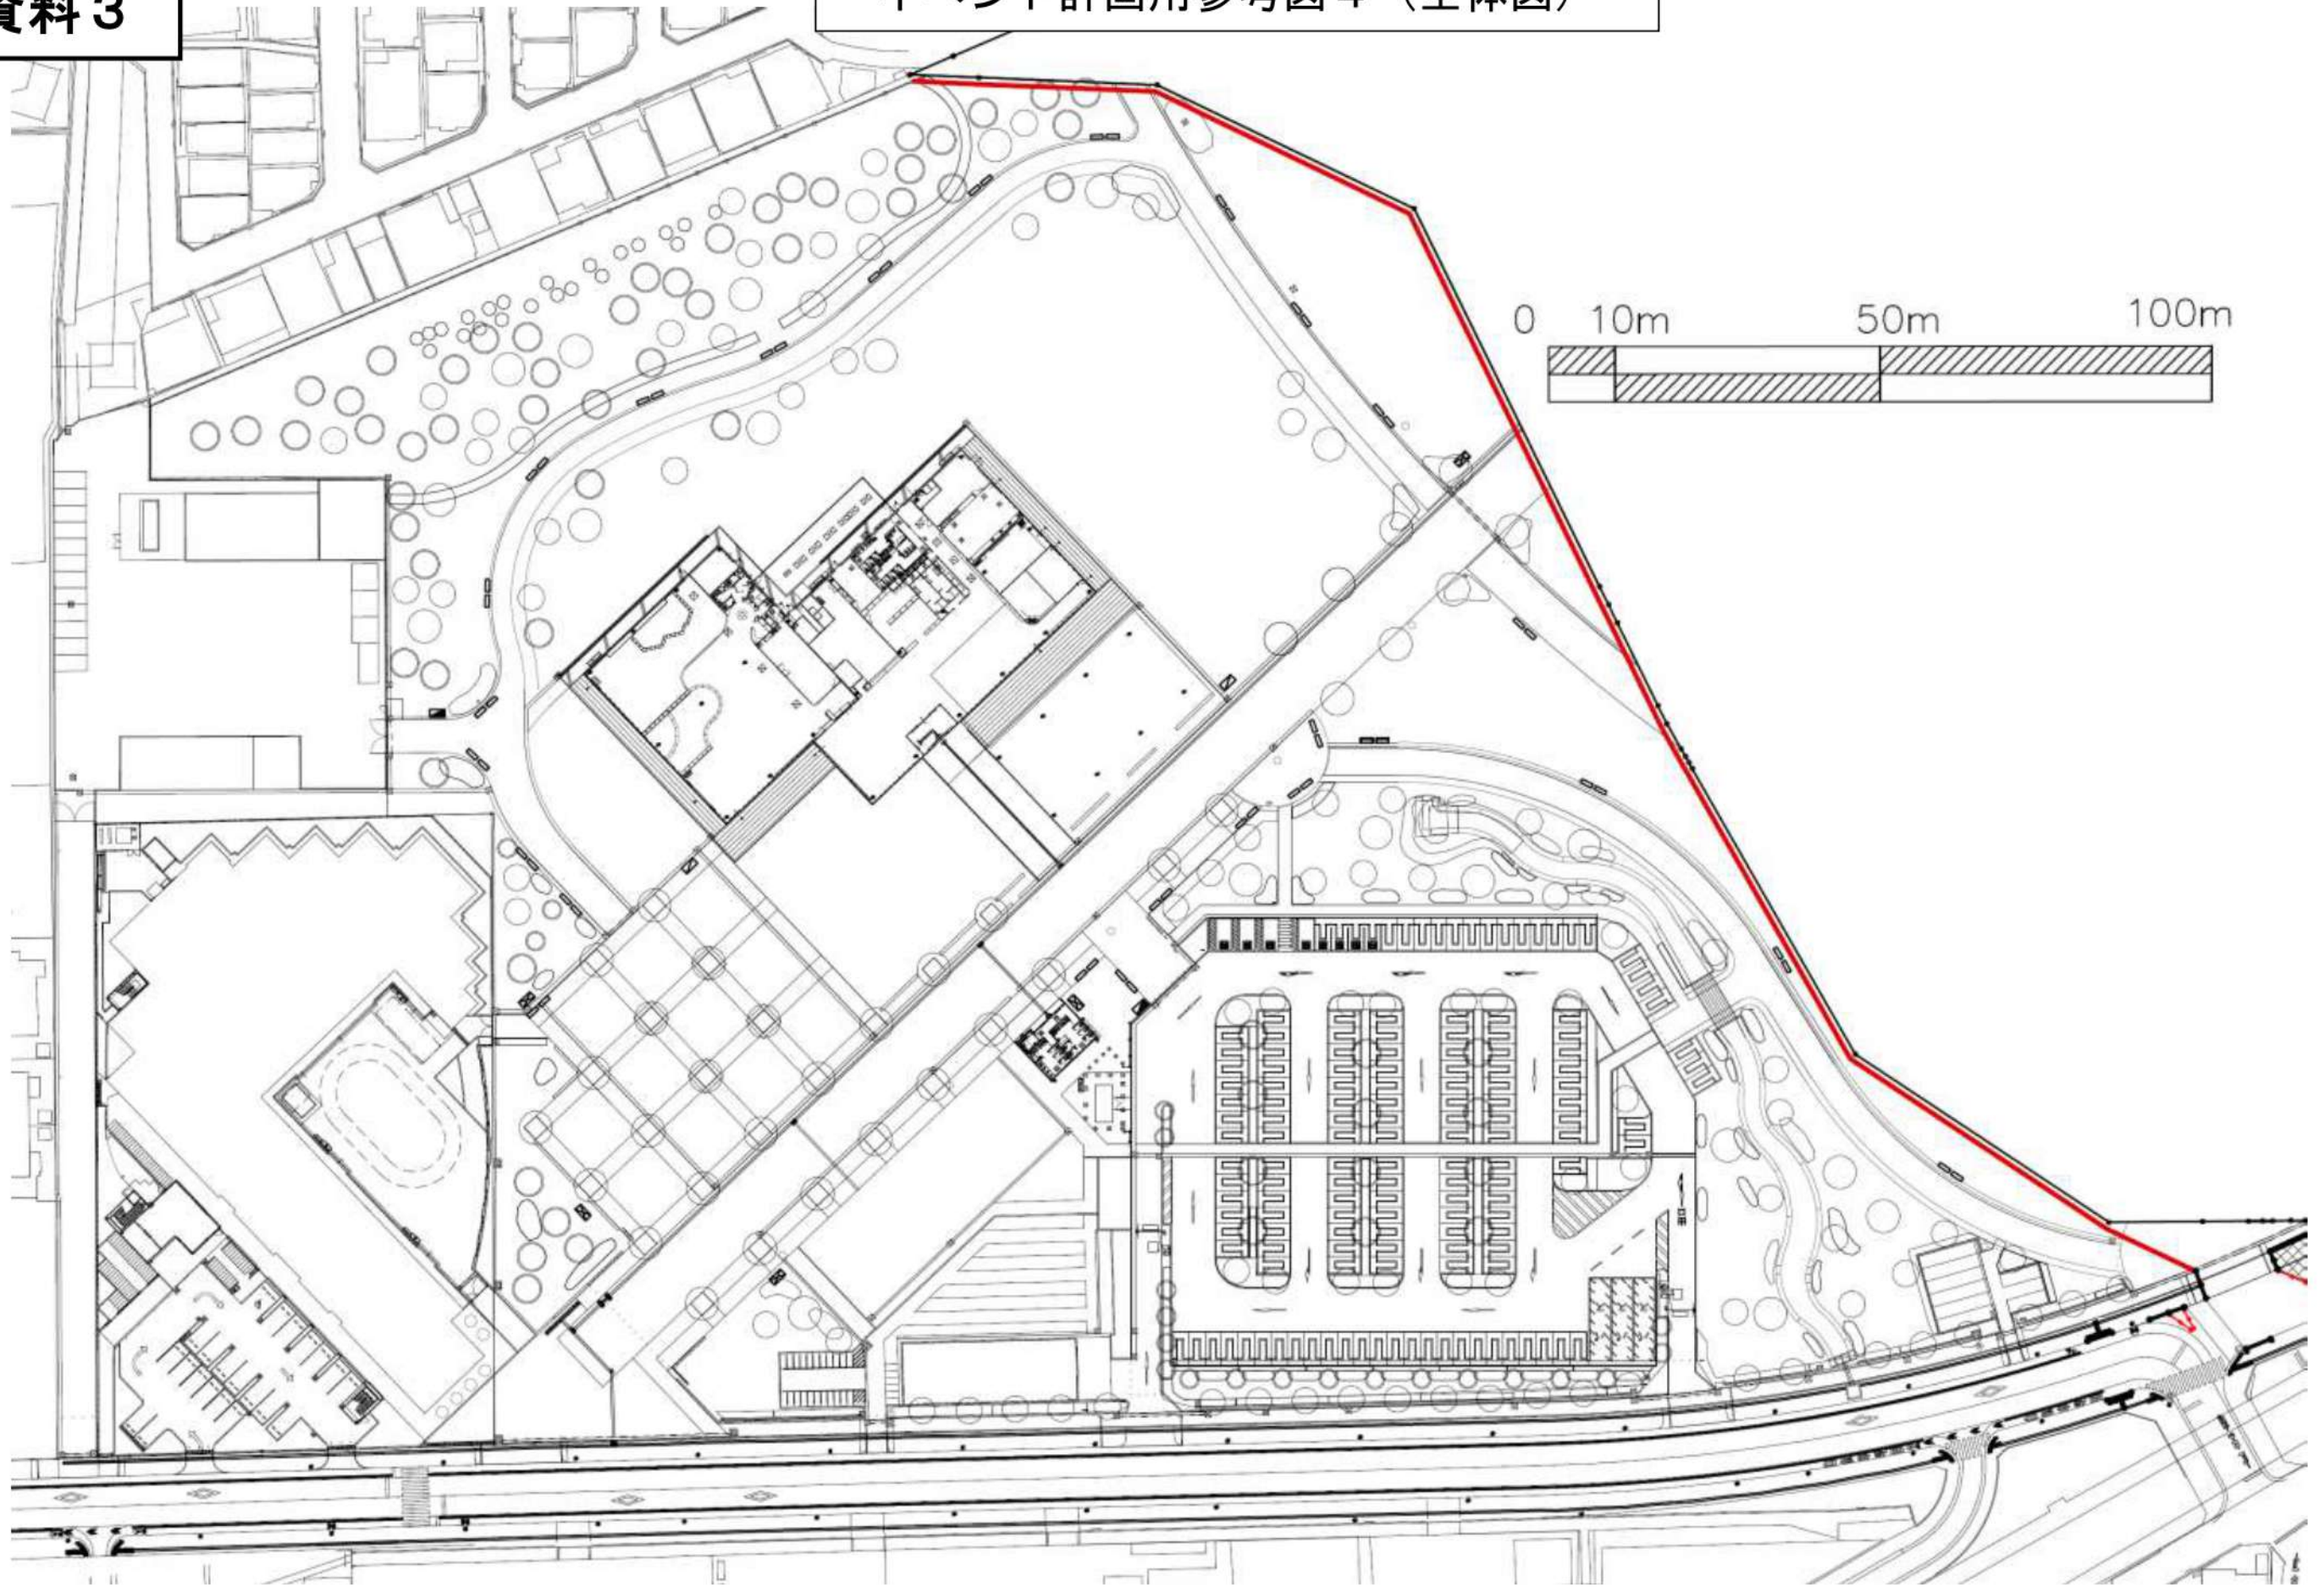

資料 3

イベント計画用参考図 1 (広場付近)

- 凡 例
- ポール照明灯
 - ◆ カメラ・放送設備ポール

資料 3

イベント計画用参考図 3 (給排水・電源設備)

- 凡 例
- 汚水排水柵
 - 手洗い場
 - ▲ 散水栓
 - E6 イベント電源 (6KVA)
 - E20 イベント電源 (20KVA)

資料3

イベント計画用参考図2 (パークセンター付近)

SAKURA広場

ステージ

方形周溝蓋

ペットサービス
ショップ

体験型
キャンプ
カフェ

スターバックス

にぎわいテラス
(47*17m)

多目的広場
(自転車 860台)
(車 74台)

園路 (6m)

せせらぎ

①2,070m²

SAKURAZ
1,000

体験型
キャンプ
カフェ

ペットサービス
ショップ

東駐車場
214台

多目的広場
(自転車 860台
(車 74台))