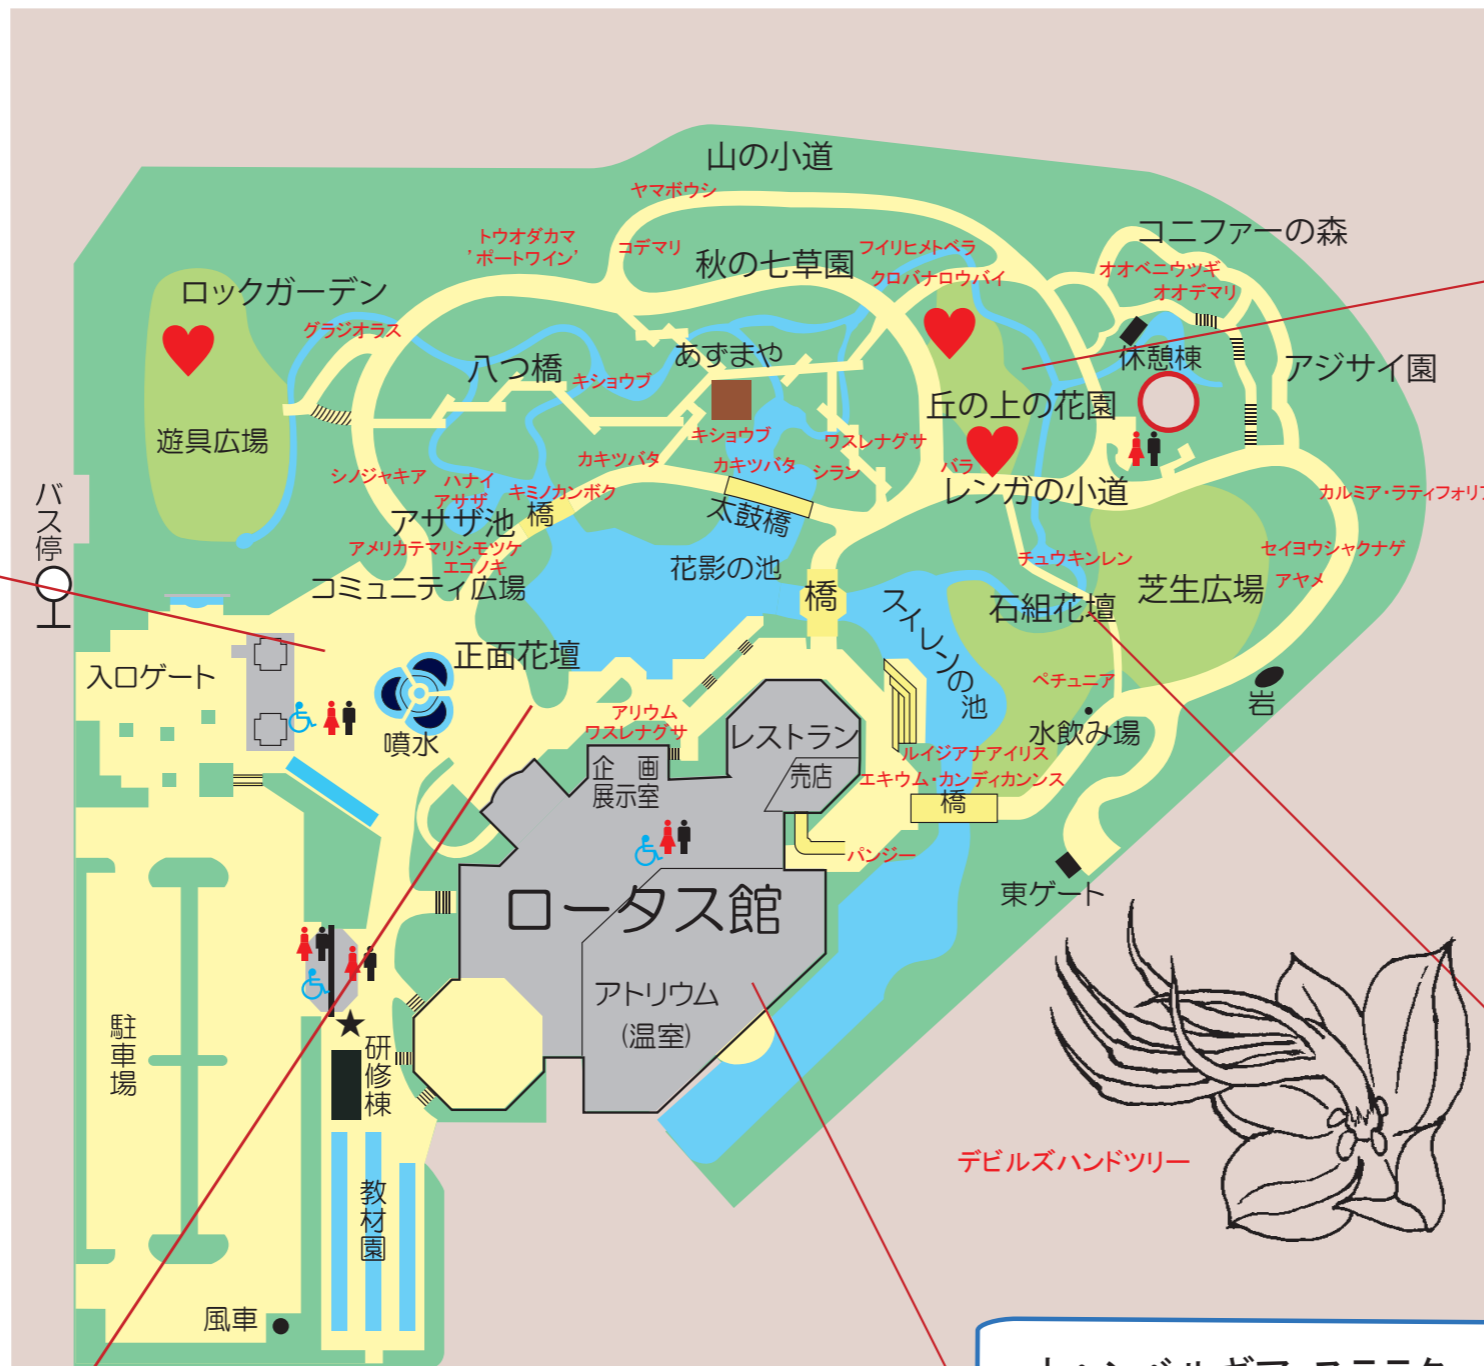

## 丘の上の花園

### コミュニティ広場

- デルフィニューム マーガレット
- ギリア ワスレナグサ オルラヤ
- マリーゴールド ロベリア
- アグロステンマ クリサンセマム
- ホルデューム・ジュバタム
- ネメシア ソフォラ・ダヴィディー
- アリッサム オステオスペルマム
- セリンセ・マヨール ヘリクリサム
- アーモンド(実) スモークツリー
- シコタンハコベ ヤブデマリ
- オオヤマレンゲ
- オキザリス・トリアングラリス

### 正面花壇

- ルピナス ネメシア
- マーガレット ブルーデージー
- クリサンセマム カレンジュラ
- ヘリクリサム パンジー

★マークは喫煙所です。

※季節の状況等によりお花が咲いていない場合があります。ご了承ください。

- ジキタリス ベロニカ クレマチス
- エリゲロン ティアレア フロックス
- セリンセ・マヨール ブラキカム シラン
- ゲラニウム ガーベラ ミヤコワスレ
- アリマウマノスズクサ バーベナ ギリア
- オンファロデス ホルデューム・ジュバタム
- グラジオラス アジュガ チョウジソウ
- ヤナギバチョウジソウ ガイガルディア
- アケボノフウロソウ ブルーキャットミント
- ヒルザキツキミソウ ウツギ オダマキ
- ムラサキセンダイハギ クロバナニガナ
- ビバーナム・デンタタム ネモフィラ

デビルズハンドツリー