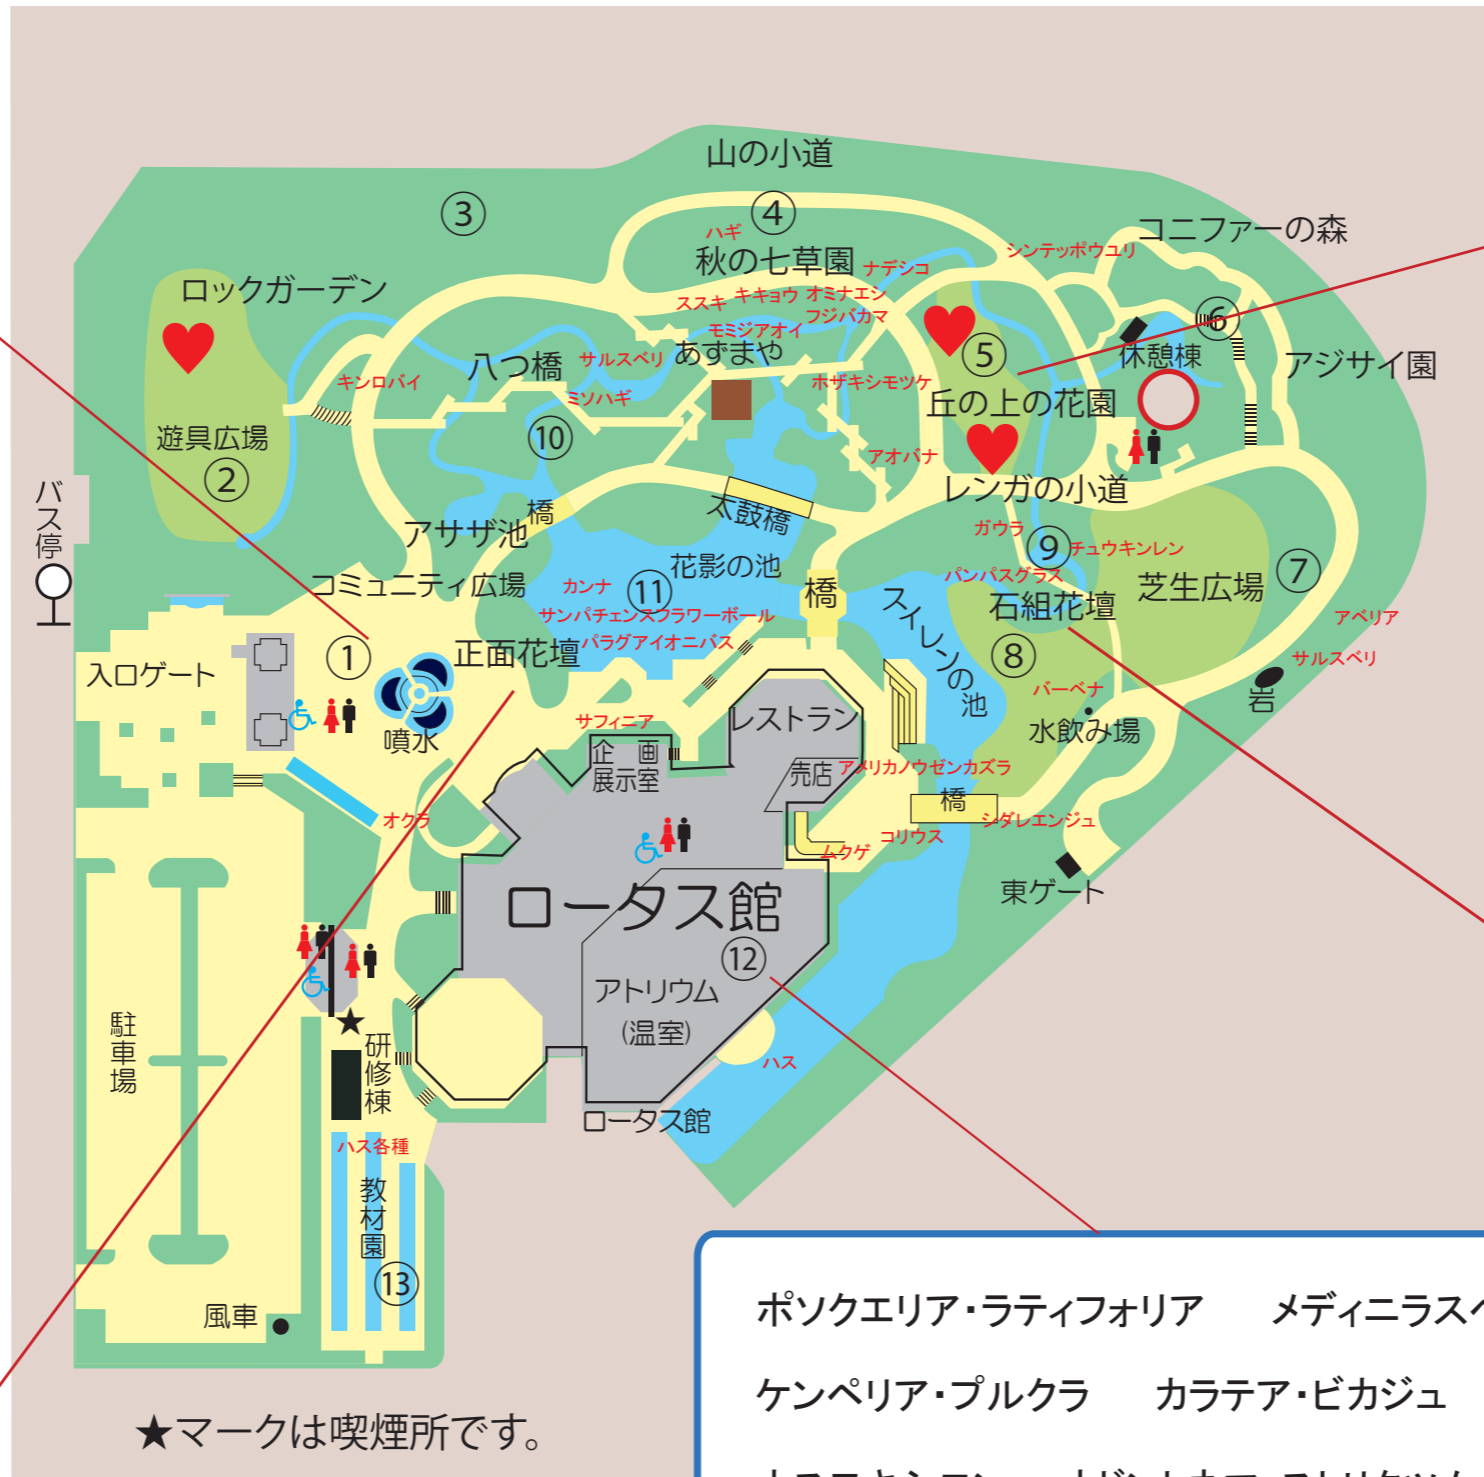

- ポソクエリア・ラティフォリア メディニラスペキオサ ホヘンベルギア
- ケンペリア・プルクラ カラテア・ビカジュ ハイビスカス セイロンライティア
- オスモキシロン オドントネマ・ストリクツム ターネラ・ウルミフォリア フトボナガボソウ
- ストロビランテス・コロラタ ネペンテス・マスターシアナ クロッサンドラ パイナップル
- コエビソウ エピスキア アリアケカズラ マツカサアナナス タチハナアナナス
- アラマンダ・ヴィオラケア アラマンダ・メタリカ カカオ ジャボチカバ
- エキノドルス・マクロフィリス 八重サンユウカ タッカ・シャントリエリ 熱帯スイレン各種

①正面花壇

熱帯植物各種

※季節の状況等によりお花が咲いていない場合があります。ご了承ください。

★マークは喫煙所です。