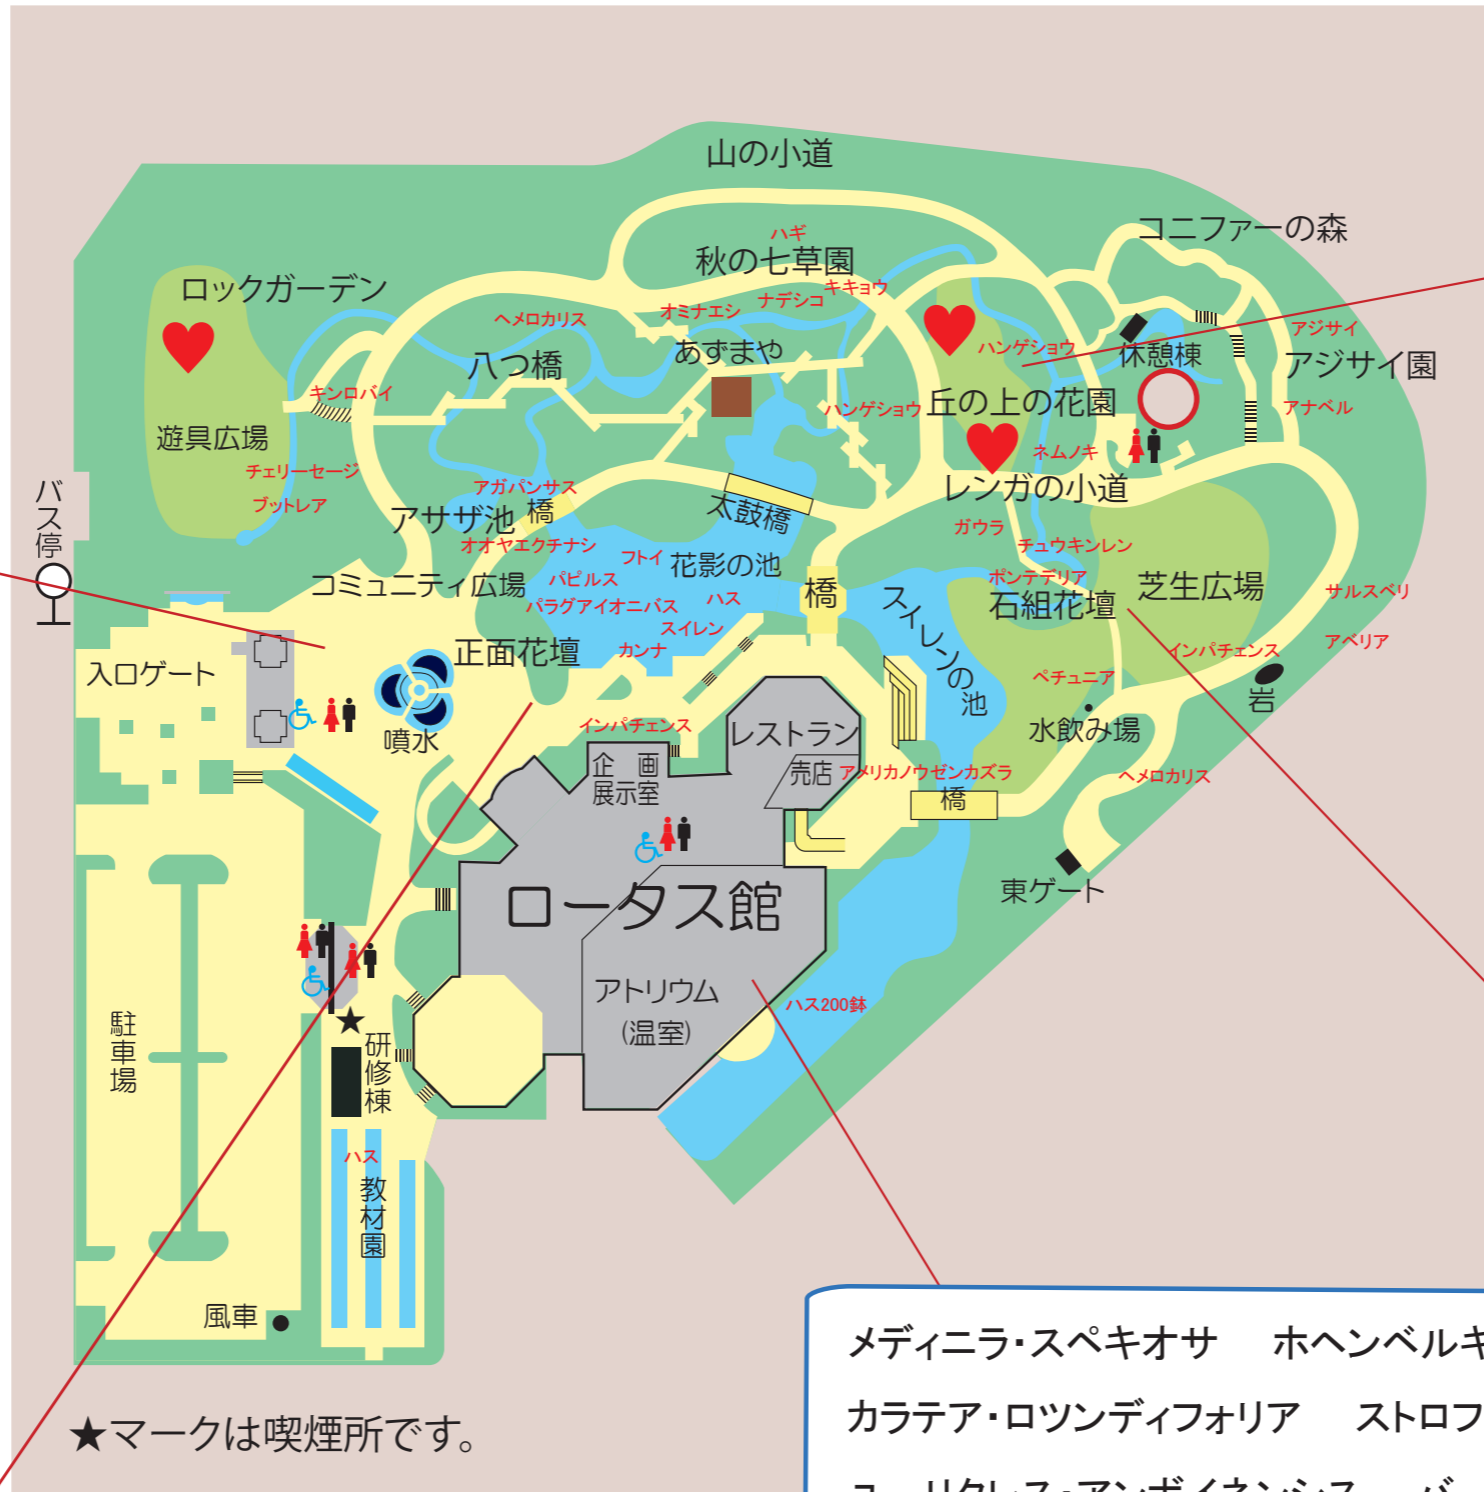

丘の上の花園

コミュニティ広場

- パイナップルリリー クルクマ
- ペチュニア カラー エキナセア
- マリーゴールド ラムズイヤー
- ホワイトレースフラワー キキョウ
- バーベナ スーパーミニロベリア
- ヘレニウム チョコレートコスモス
- コレオプシス オステオスペルマム
- エリンジウム ヘリクリサム
- カーネーション クラスペディア
- サントリナ フロックス バロータ
- アガパンサス・コスモジューンブライト
- 温帯スイレン各種 わんれん 碗蓮各種
- パンドレア・ヤスミノイデス ビンカ

正面花壇

- アンゲロニア ヒマワリ
- ペンタス バーベナ カレックス
- コリウス エリゲロン

★マークは喫煙所です。

※季節の状況等によりお花が咲いていない場合があります。ご了承下さい。

- コレオプシス ゲラニウム カンパニュラ
- ブツレア フイリノカンゾウ フロックス
- アルストロメリア ホワイトレースフラワー
- ベロニカ カンナ ペニセツム・ウィロス
- カモミール ペチュニア バーバスカム
- エキナセア アーティチョーク リナリア
- アガスターシェ ルドベキア バーベナ
- ヘレニウム モナルダ ガイガルディア
- アケボノフウロソウ ブルーキャットミント
- ガウラ サルビア サンジャクバーベナ
- ブラキカム アスチルベ ノギリソウ
- スタキス・オフィニシス チェリーセージ

石組花壇

- アゲラタム ペンタス
- サルビア ビンカ

アトリウム (温室)

- メディニラ・スペキオサ ホヘンベルギア・ステラタ ケネリア・アルウエンシス
- カラテア・ロツンディフォリア ストロファンツス・グラツス セイロンライティア
- ユーリクレス・アンボイネンシス バービツシア・スキゾケイラ アリストロキア
- ストロビランテス・コロラタ ダチュラ ツンベルギア・エレクタ アリアケカズラ
- ネペンテス・マスターシアナ アラマンダ・ヴィオラケア カラテア・ブルレマルクシー
- カンナ マンゴー(実) ハイビスカス ヤマドリヤシ エキノドルス・マクロフィリス
- インドシクンシ 八重サンユウカ タッカ・シャントリエリ 熱帯スイレン各種