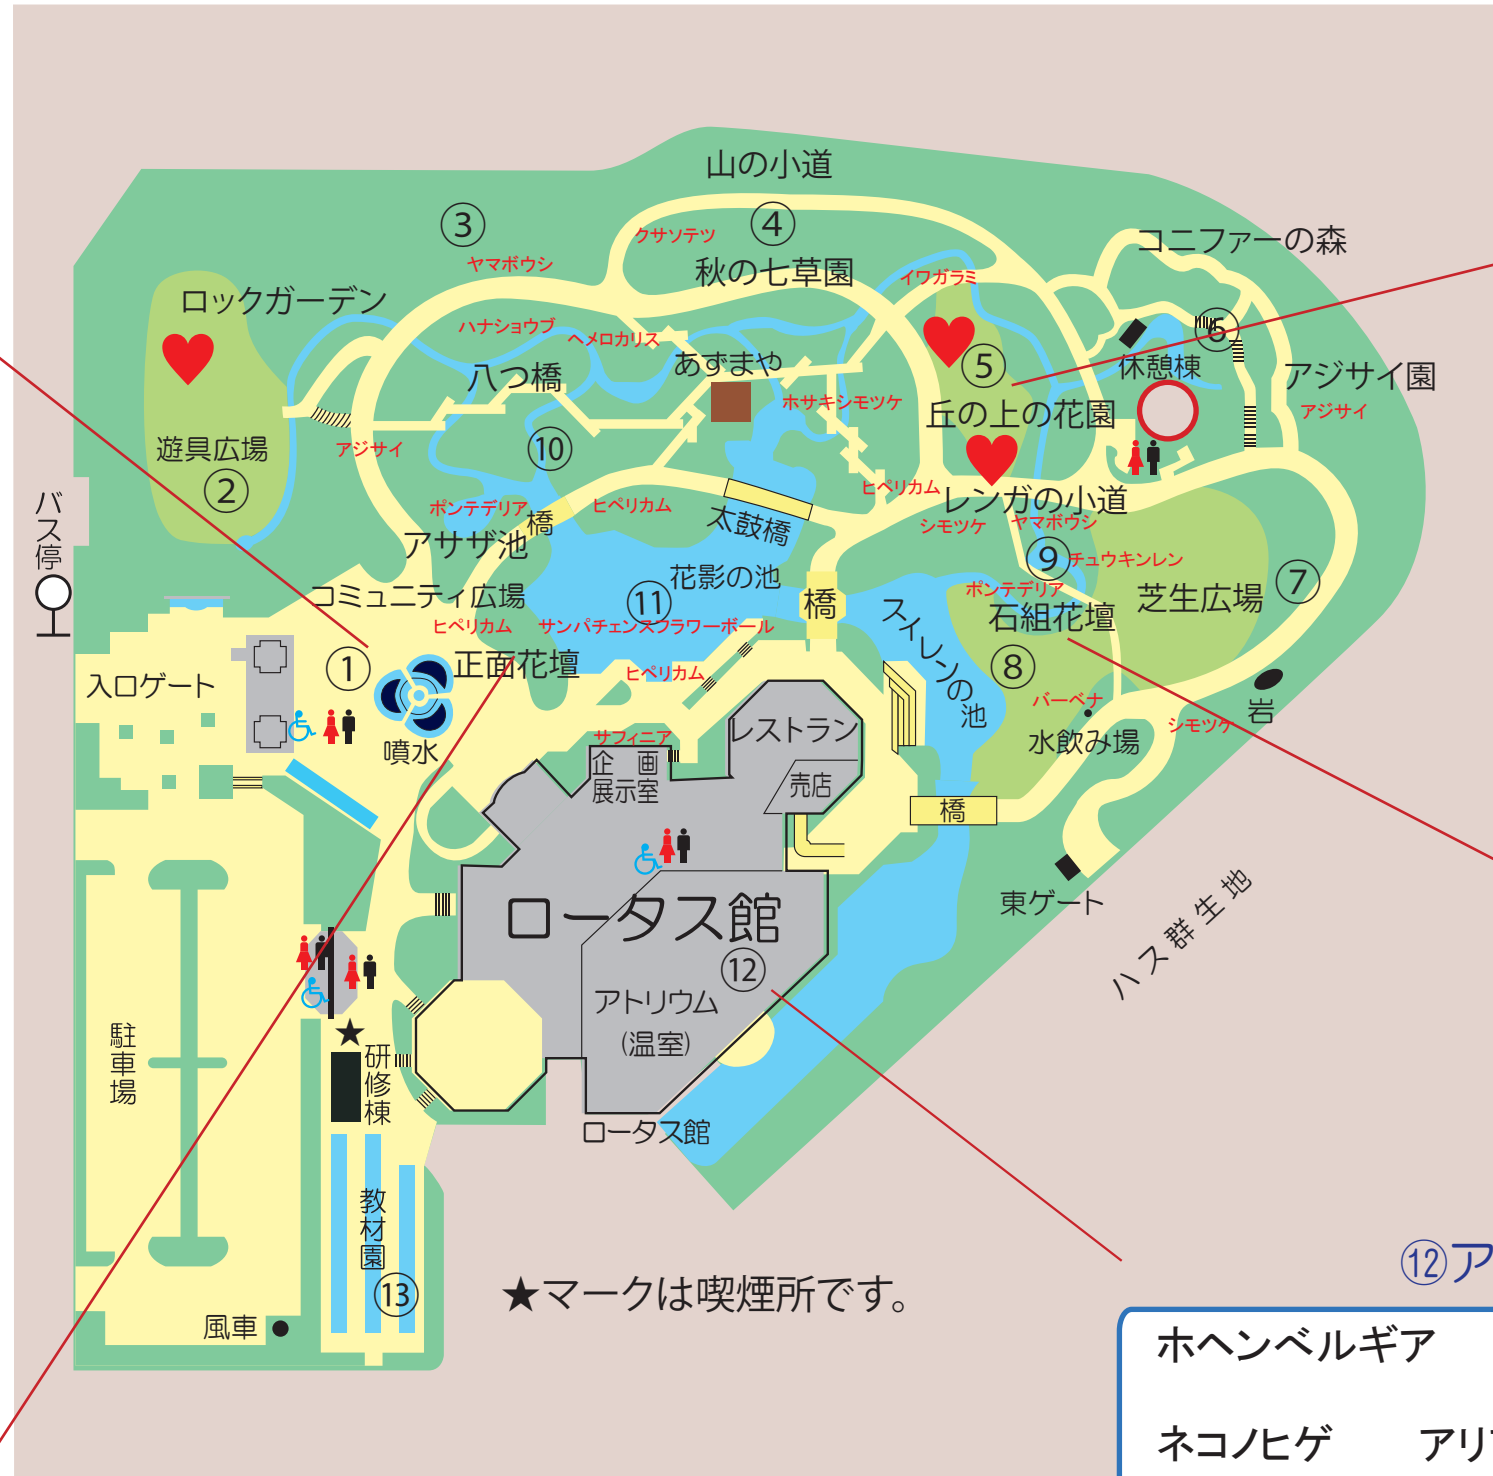

⑤丘の上の花園

- ジギタリス リクニス ガザニア
- エキナセア バーバスカム
- マーガレット ガイガルディア
- ベロニカ バーベナ アケボノフウロ
- ティアレア リナリア ゲラニウム
- ブルーキャットミント ガウラ
- フロックス ヤナギバチョウジソウ

⑧石組花壇

- マーガレット アゲラタム
- ペンタス ペチュニア

⑫アトリウム (温室)

- ホヘンベルギア アブチロン トケイソウ コエビソウ
- ネコノヒゲ アリアケカズラ ホザキアサガオ プルメリア
- ヤエサンユウカ エラエオカルプス・ラティキュラツス
- シダファラックス ストロビランテス・コロラタ
- ネペンテス マスターシアナ ターネラ・ウルミフォリア
- エキノドルス・マクロフィルス ジャボチカバ
- アリストロキア ギガンティア 熱帯スイレン各種

①コミュニティ広場

- アリウム ネコノヒゲ ジギタリス
- アグロステンマ ギリア
- ローダンセマム ラムズイヤー
- ペチュニア サルビア
- イトマ ニオイバンマツリ
- オステオスペルマム ネメシア
- バーベナ マーガレット
- ナスタチウム ルメックス
- スモークツリー ワンレン(椀蓮)
- ダリア各種
- 温帯スイレン各種

①正面花壇

- マーガレット アゲラタム
- ルピナス シロタエギク
- ブルーデージー ハナカンザシ
- アゲラタム ペンタス
- カレンジュラ イトマ

★マークは喫煙所です。

※季節の状況等によりお花が咲いていない場合があります。ご了承ください。