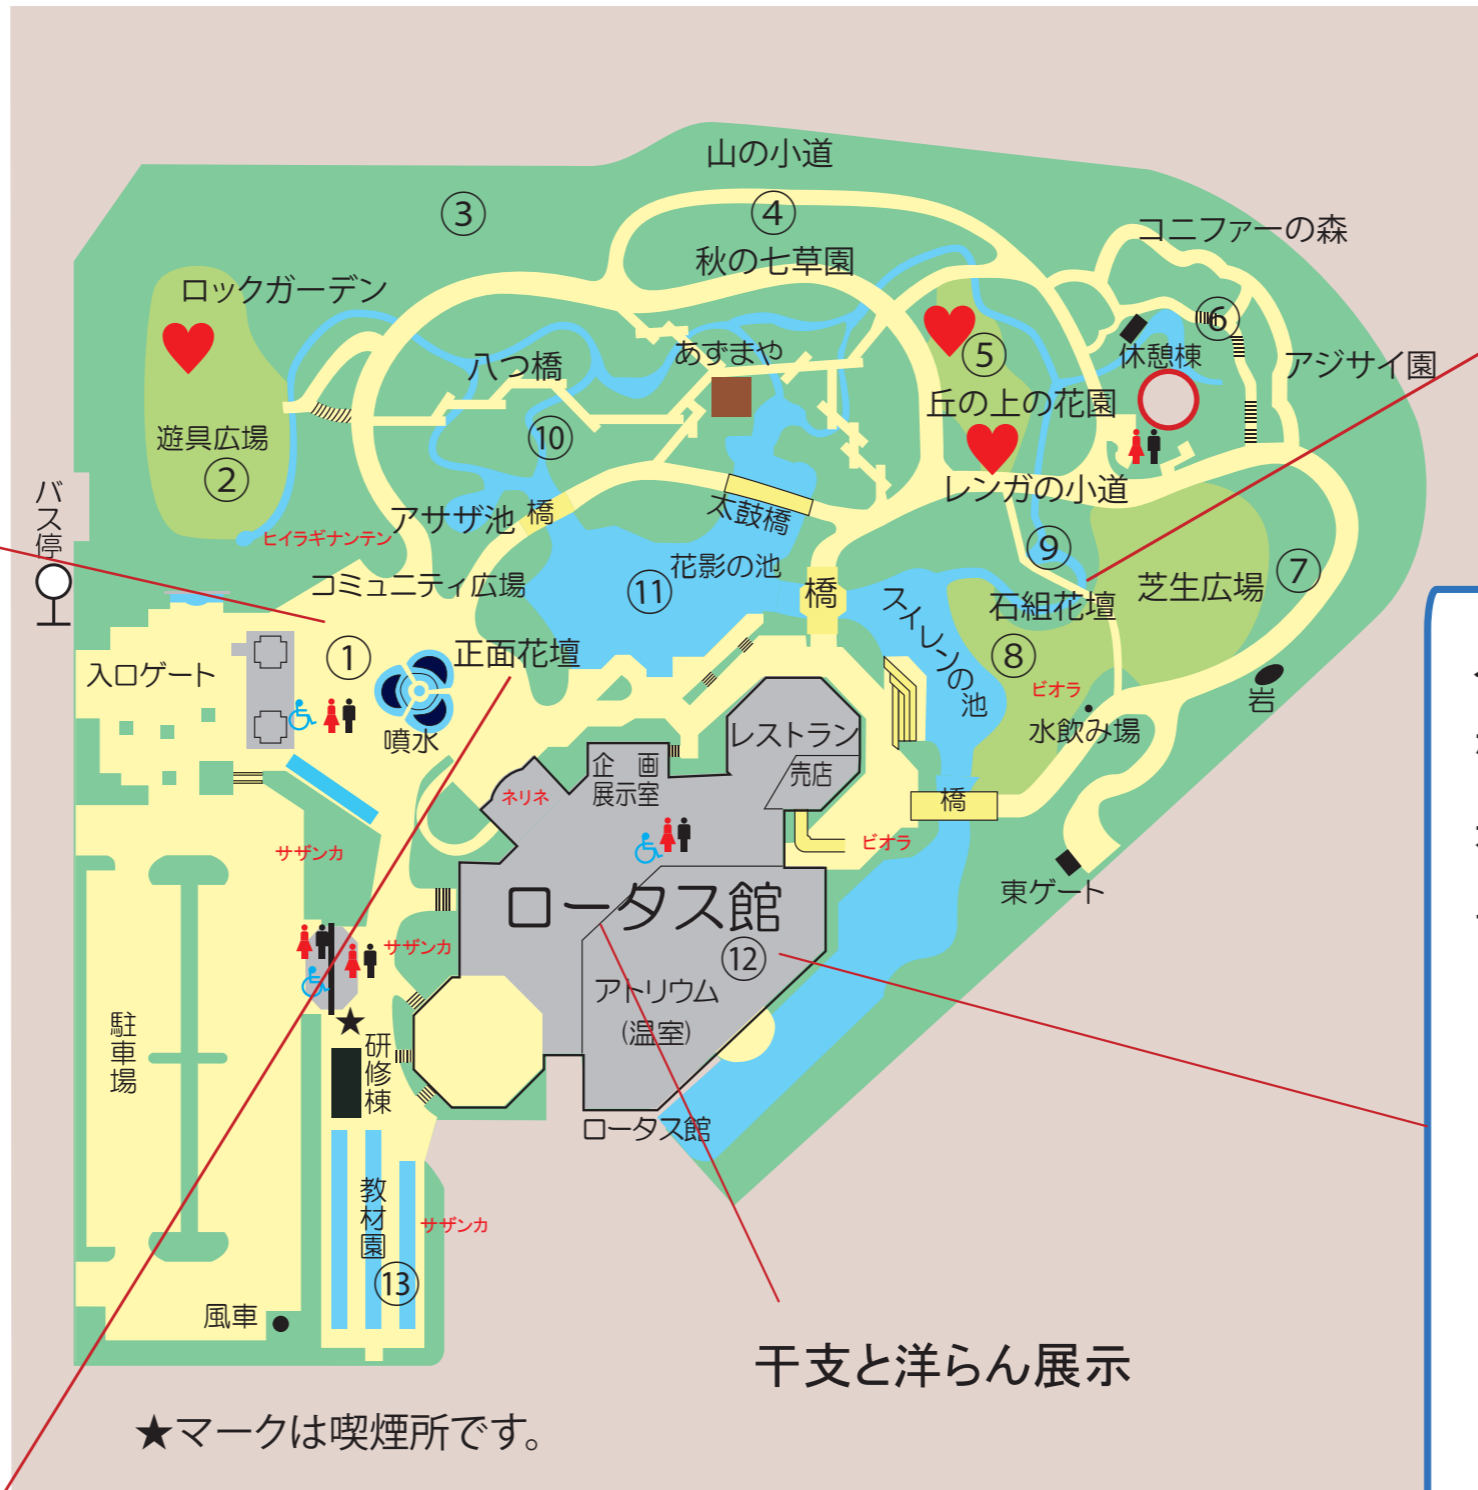

①コミュニティ広場

- シマダイダイ
- トリスタグマ・レクルビフォルム
- スーパースイートアリッサム
- ダイアンサス カラーリーフ
- スイセン・モノフィラス ストック
- ギョリュウバイ カレンジュラ
- パンジー ビオラ ローズマリー
- オキザリス プリムラ カルーナ
- クリサンセマム グラジオラス
- アイスチューリップ ミズサンザシ

①正面花壇

- ハボタン ガーデンシクラメン
- カルーナ シロタエギク
- ストック カレンジュラ パンジー

干支と洋らん展示

★マークは喫煙所です。

※季節の状況等により
お花が咲いていない場合があります。
ご了承下さい。