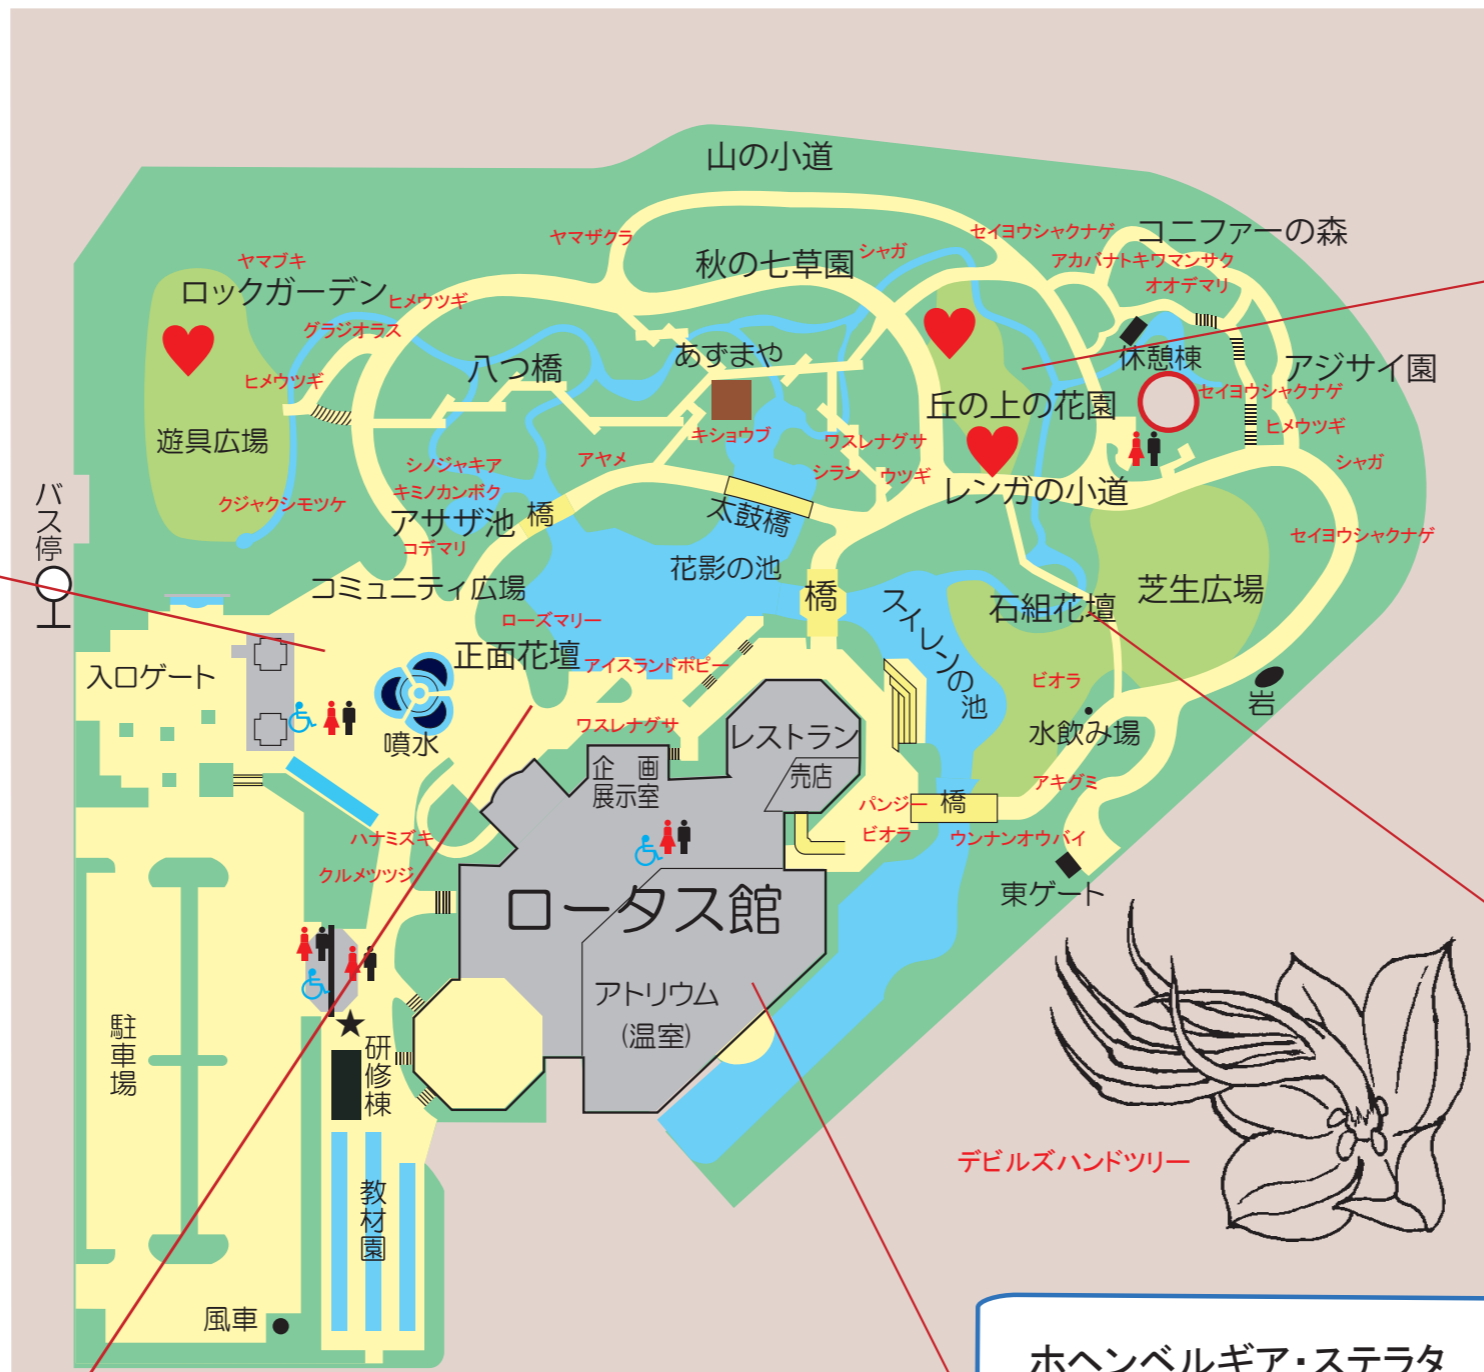

- キモッコウバラ シャガ クレマチス
- エリゲロン ティアレア フロックス
- セリンセ・マヨール ブラキカム シラン
- ゲラニウム ガーベラ ミヤマウスレ
- アリマウマノスズクサ グラジオラス
- チェリーセージ オダマキ ネモフィラ
- カラシナ アジュガ チョウジソウ
- ヤナギバチョウジソウ ネモフィラ
- サルビア ブルーキャットミント
- シソバタツナミソウ ウツギ シラー

石組花壇

正面花壇

- ルピナス ネメシア
- マーガレット ブルーデージー
- クリサンセマム カレンジュラ
- ヘリクリサム パンジー

★マークは喫煙所です。

※季節の状況等によりお花が咲いていない場合があります。ご了承ください。