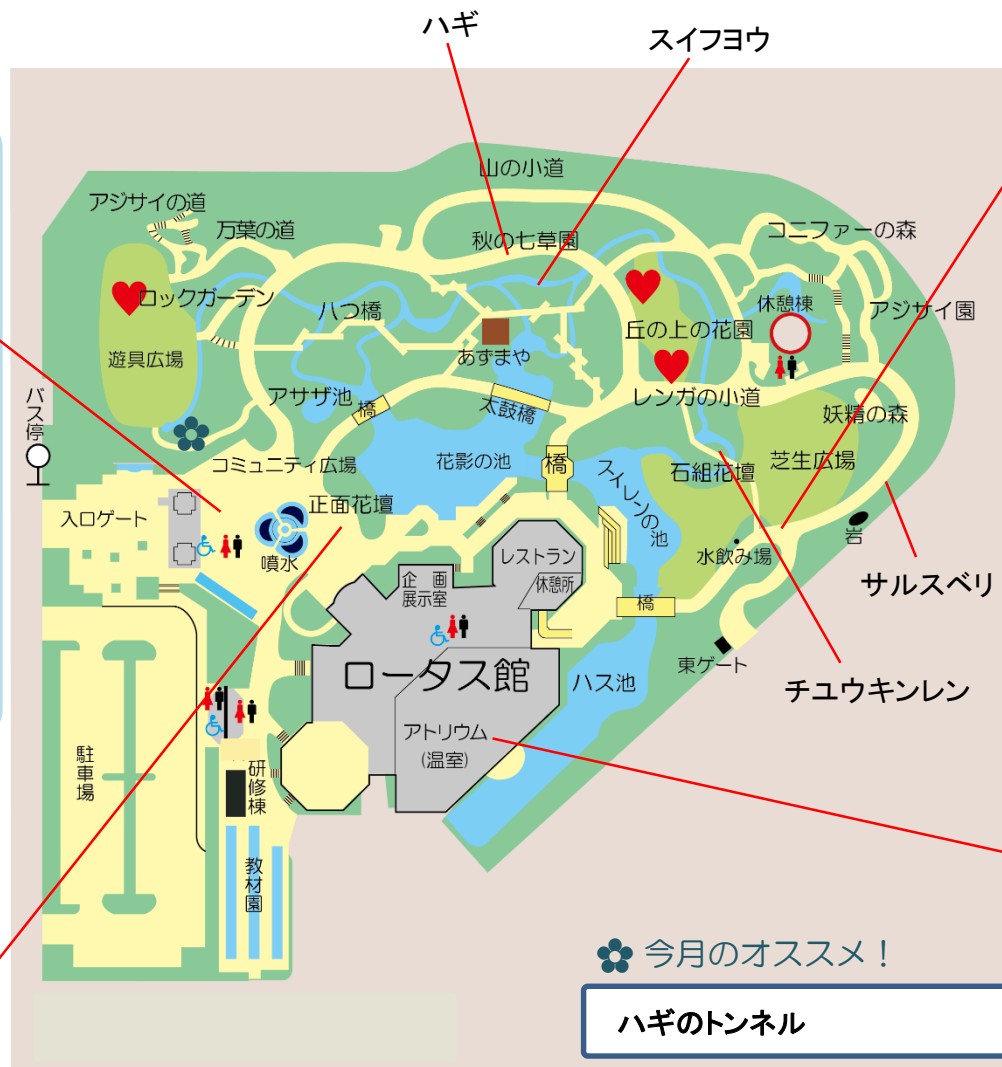

石組・芝生花壇

- ガイラルディア ケイトウ ビンカ
- カザリナス トウガラシ ジニア
- ウエストリンギア ユーパトリウム

アトリウム (温室)

- 水生カンナ ケンペリア・ブルクラ
- グズマニア ゲスネリア コエビソウ
- クリナム・アジアリンクム カラテア
- ヤコウボク アラマンダ・メタリカ
- アラマンダ・ビオラケア
- フトボナガボソウ スパティフィラム
- ストロビランテス・コロラタ
- ベニヒモノキ ストレリチアレギネ
- アリアケカズラ エписキア
- ホヘンベルギア・ステラタ
- ヘミグラフィス・レパンダ 大花キリン
- オスモキシロン タッカ・シャントリエリ
- ヤエサンユウカ
- アンズリウム ブーゲンビリア
- ブルメリア 熱帯スイレン各種

今月のオススメ!

ハギのトンネル

季節の状況等により
お花が咲いていない場合があります。ご了承下さい。

ご来園の皆さまの感染防止のために

本日はご来園いただき誠にありがとうございます。新型コロナウイルス感染拡大防止のため、ご来園の皆さまに対し下記のとおり対策を行っておりますので、ご理解・ご協力のほどお願いいたします。

ご来園前のお願い

- ☆ご来園前には検温等を行い体調の確認をお願いします
- ☆2週間以内に感染が拡大している地域への訪問歴がある方はご入園をお断りします