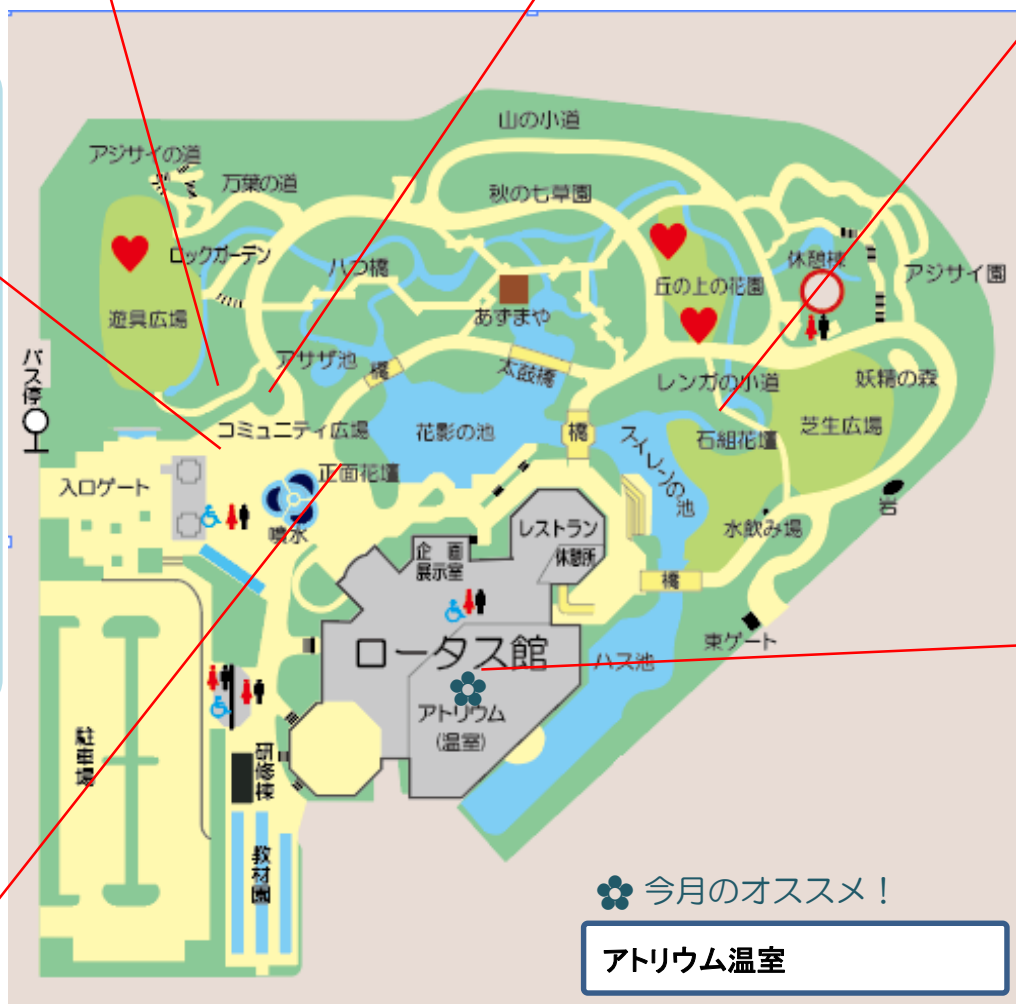

アトリウム (温室)

ベニヒモノキ ウナズキヒメフヨウ
 スパティフランム ヤコウボク
 グズマニア コエビソウ アンスリウム
 ツンベルギア・エレクタ ハイビスカス
 エピスキア リュエリア・コロラタ
 サラカ・タイピンゲンシス
 オドントネマ・ストリクツム
 ハナキリン サリエタ・マグニフィア
 アブチロンメガポタミウム
 メディニラ・スペキオサ
 ゲスネリア 'イエローバード'
 クロレンドルム・スプレンドゥス
 ホワイトキャンドル 熱帯スイレン

正面花壇

ハボタン ビオラ ストック

🌸 今月のオススメ!

アトリウム温室

季節の状況等により
お花が咲いていない場合があります。ご了承下さい。