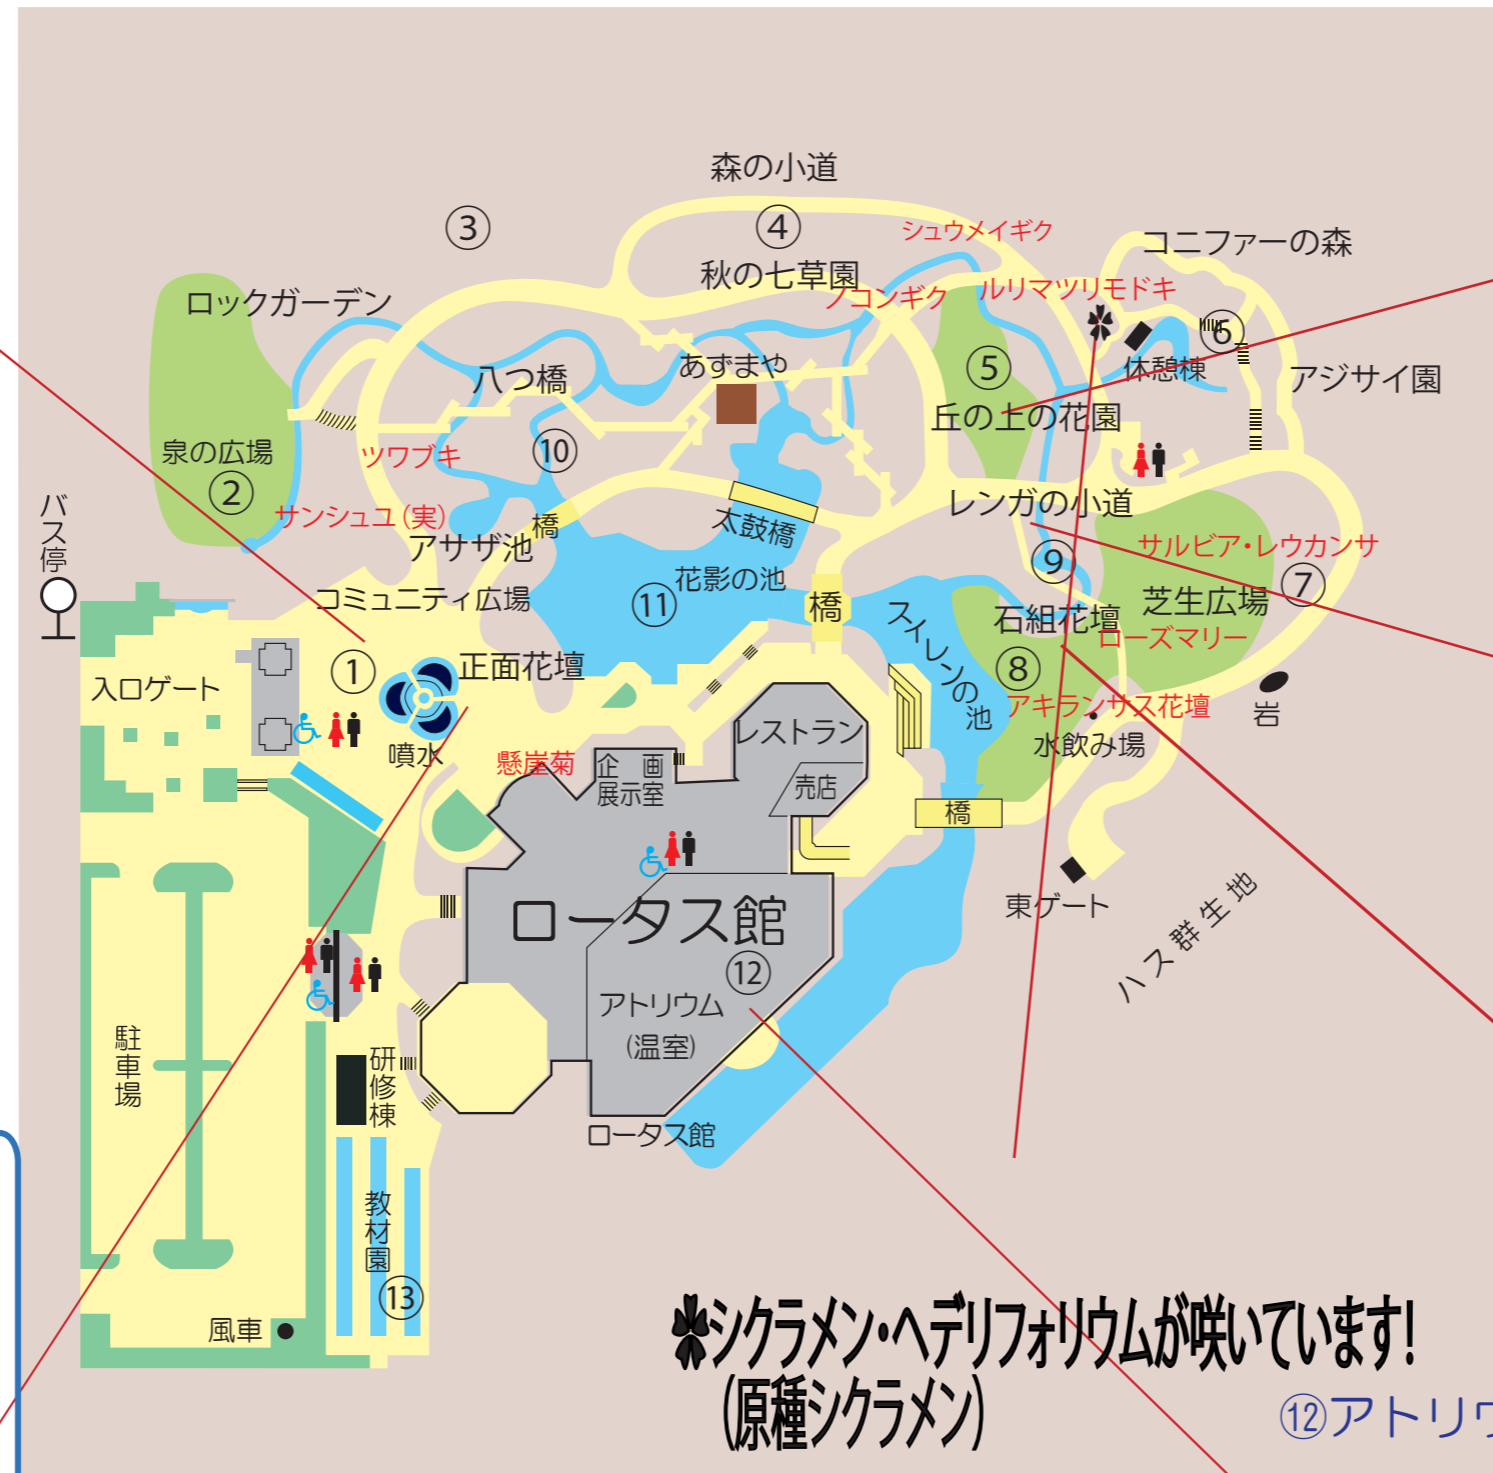

①コミュニティ広場

ダリア(皇帝ダリア矮性種)
コスモス各種 コリウス
ペニセツム パニカム各種
コキア サルビア タイム
シュウメイギク ペンタス
アンゲロニア トウガラシ
トウゴマ ジニア
ブラキカム アルテルナンテラ
ハゴロモジャスミン ヘミグラフィス
懸崖菊 キボウホウヒルムシロ

⑤丘の上の花園

サルビア・アンソニーパーカー
オオケタデ
ノゲイトウ ガウラ
パンパスグラス

⑨レンガの小道

サルビア ペルシカリア

⑧石組花壇

サルビア・ガラニチカ
オルトシフォン・ラビアツス
ケイトウ ビデンス
センニチコウ センニチコボウ
トウガラシ ジニア ナデシコ

①正面花壇

サルビア・アンソニーパーカー
キンギョソウ “トウイニー”
ベゴニア “フォーチュン”
コレオプシス “ビッグバンシリーズ”
ジニア
アルテルナンテラ各種
ロータス・クレティクス

⑫アトリウム(温室)

サラノキ(花・実は終了) グズマニア ディコリサンドラ
オドントネマ・ストリクツム オスモキシロン ネペンテス
アリアケカズラ ストロビランテス・コロラタ
レンブ アテモヤ アケビバナナ(実) カカオ ジャボチカバ
パイナップル(実) ミラクルフルーツ(実) 熱帯スイレン各種

※シクラメン・ヘデリフォリウムが咲いています!
(原種シクラメン)

※季節の状況等により
お花が咲いていない場合があります。
ご了承下さい。