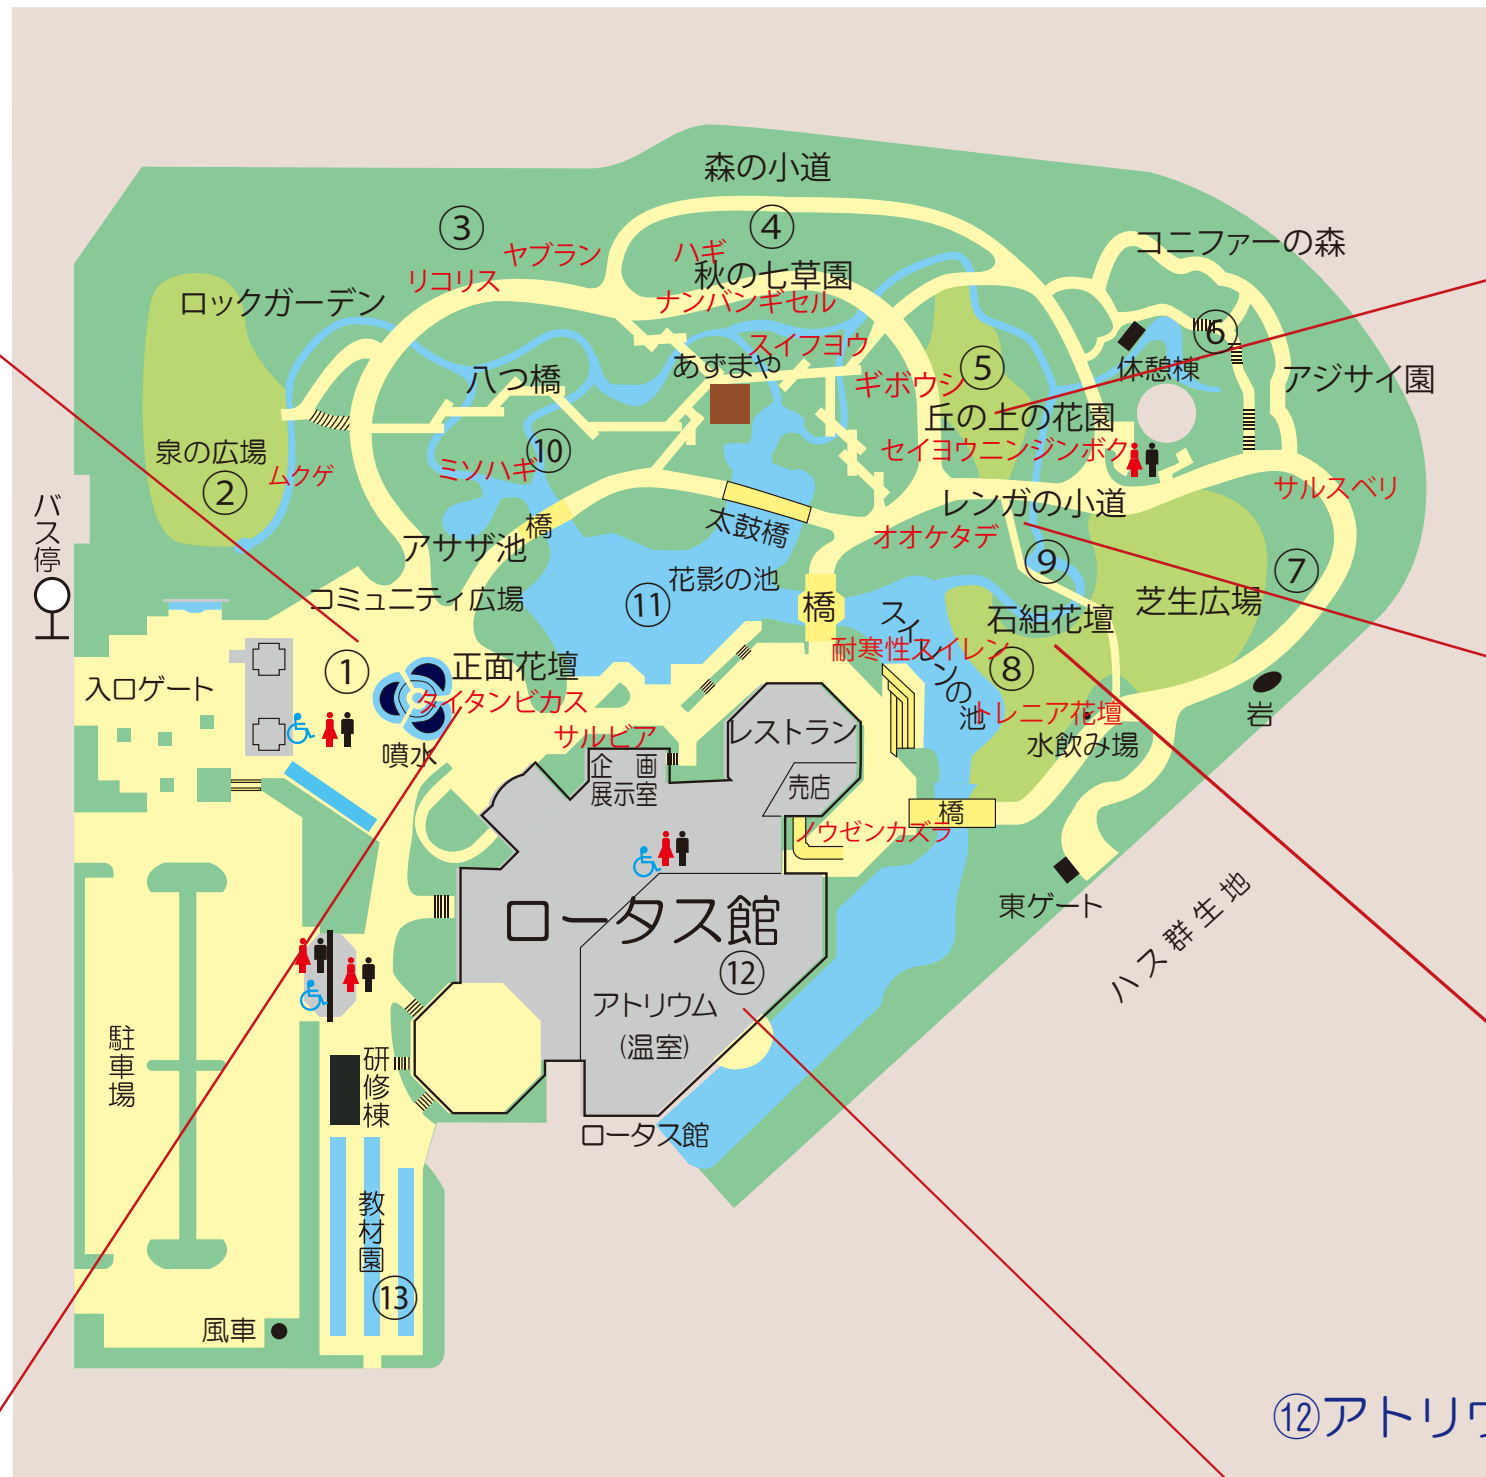

①コミュニティ広場

耐寒性スイレン各種
 コリウス ペチュニア各種
 ペニセツム パニカム各種
 タイタンビカス ハイビスカス
 オミナエシ キキョウ コキア
 サルビア ヒマワリ各種
 クルクマ トウゴマ
 ダリア バナナ リコリス
 秋咲きスノーフレイク
 パイナップルリリー
 ミズアオイ みどりのカーテン

⑤丘の上の花園

ハナトラノオ オオケタデ
 コステレツキア・バージニカ
 ガウラ トウテイラン
 セイヨウニンジンボク
 パンパスグラス フロックス

⑨レンガの小道

チュウキンレン ペルシカリア
 ガウラ

⑧石組花壇

アンゲロニア
 ペチュニア トウガラシ
 アゲラタム ニチニチソウ
 サルビアファリナセア
 イトマ マリーゴールド

①正面花壇

バナナ ハイビスカス
 アナナス ミニパイナップル
 カラジウム ケイトウ
 クロトン セローム
 フィカスベンジャミン
 エバーフレッシュ
 マリーゴールド
 ニューギニアインパチエンス

⑫アトリウム (温室)

サラノキ(花・実は終了) グズマニア オドントネマ・ストリクツム
 メディニラ・スペキオサ オスモキシロン ムラサキノウゼン
 プルメリア アリアケカズラ トケイソウ ハイビスカス
 モンステラ(花・実) レンブ アテモヤ クロッサンドラ
 パイナップル(実) ミラクルフルーツ(実) 熱帯スイレン各種

※季節の状況等により
 お花が咲いていない場合があります。
 ご了承下さい。