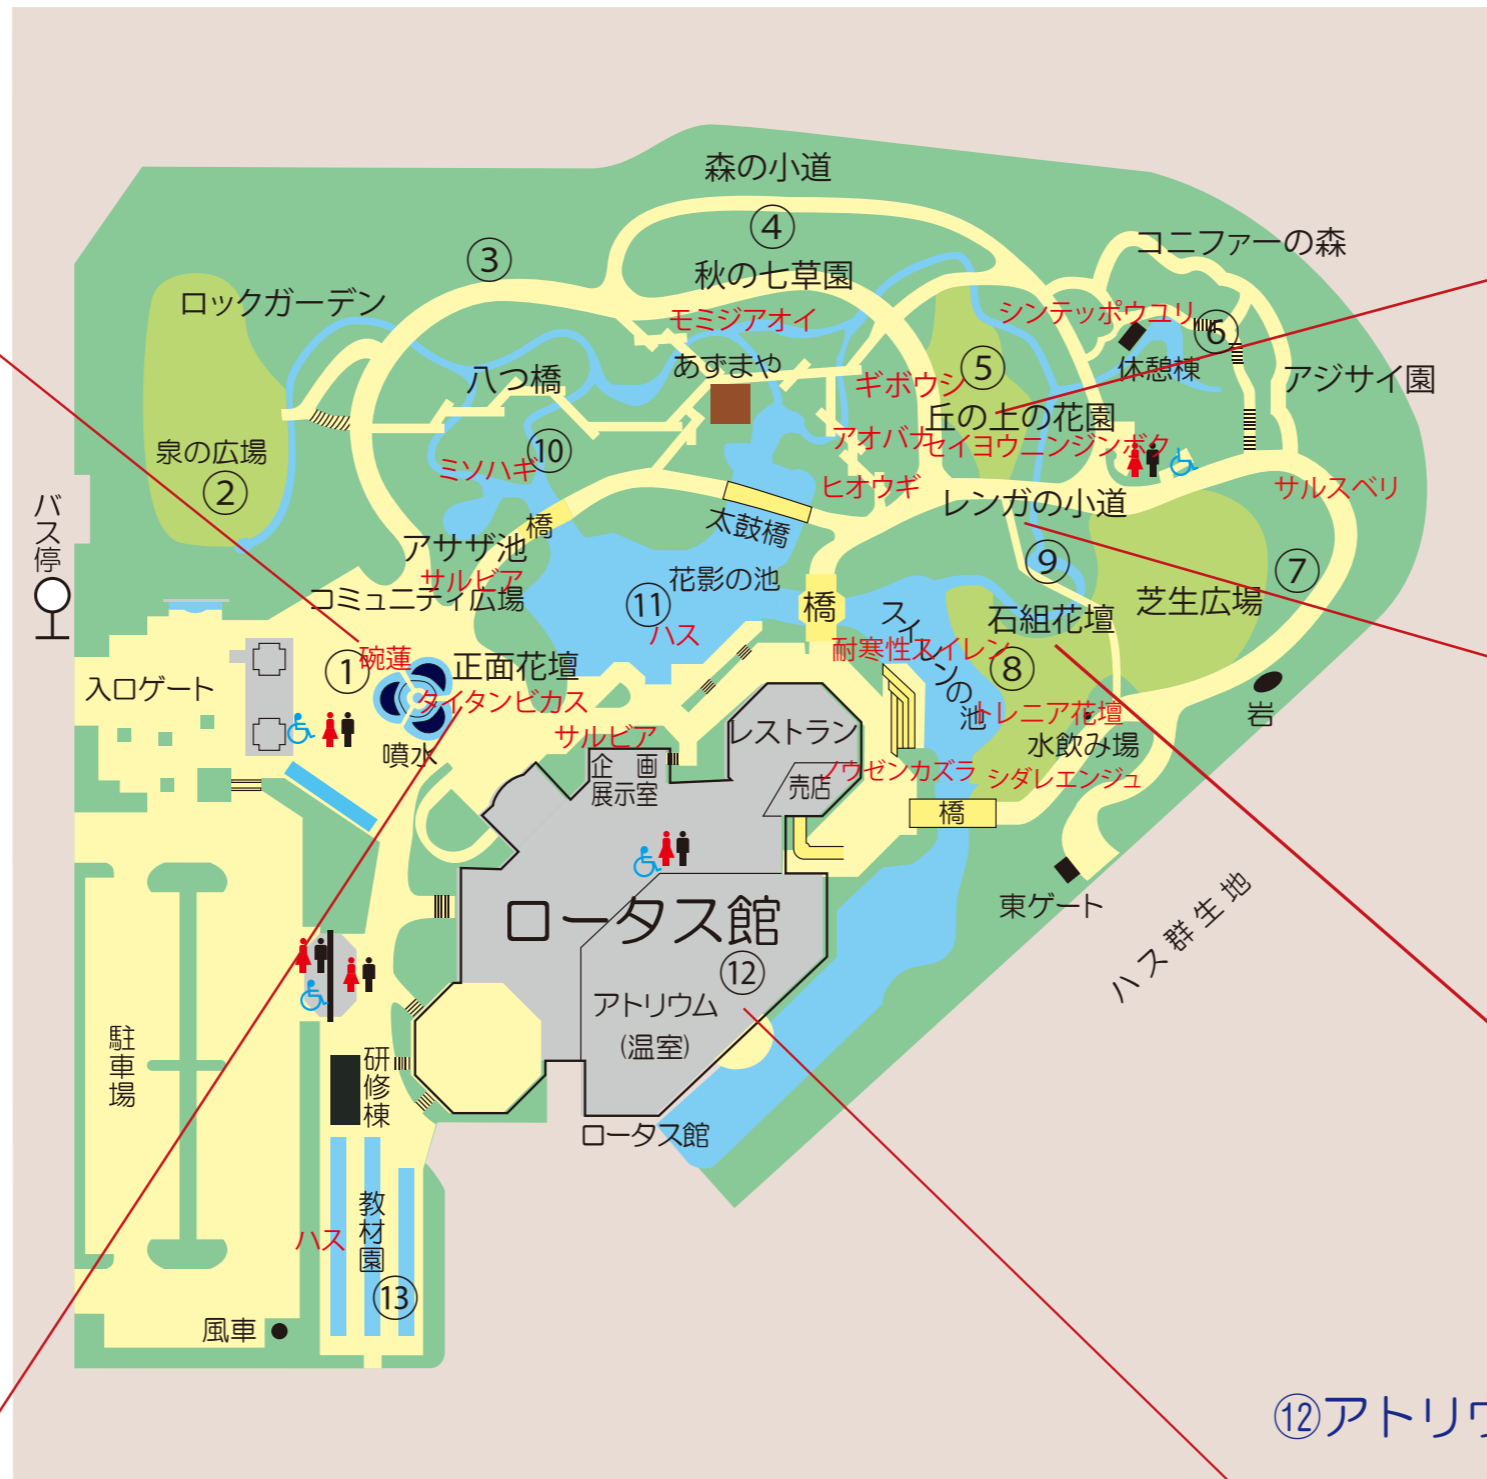

⑤丘の上の花園

- アリマウマノスズクサ
- フロックス ルドベキア
- ガウラ ブッドレア
- ヘレニウム セイヨウニンジンボク

⑨レンガの小道

- チュウキンレン ペルシカリア
- ガウラ

⑧石組花壇

- アンゲロニア バーベナ
- ペチュニア ガザニア
- アゲラタム ニチニチソウ
- サルビアファリナセア
- イトマ マリーゴールド

⑫アトリウム (温室)

- サラノキ (花・実は終了) グズマニア ホヤ・アルコボルディアナ
- メディニラ・スペキオサ オスモキシロン
- プルメリア アリアケカズラ トケイソウ ハイビスカス
- モンステラ (花・実) レンブ アテモヤ
- パイナップル (実) ミラクルフルーツ (実) 熱帯スイレン各種

①コミュニティ広場

- 耐寒性スイレン各種 碗蓮
- コリウス ペチュニア各種
- フロックス エキナセア
- タイタンビカス ハイビスカス
- オミナエシ キキョウ
- アオバナ
- サルビア ヒマワリ各種
- カラー ガウラ
- パイナップルリリー
- パピルス みどりのカーテン

①正面花壇

- バナナ ハイビスカス
- アナナス ミニパイナップル
- カラジウム ケイトウ
- クロトン セローム
- フィラスベンジャミン
- エバーフレッシュ
- マリーゴールド
- ニューギニアインパチエンス

※季節の状況等により
お花が咲いていない場合があります。
ご了承下さい。