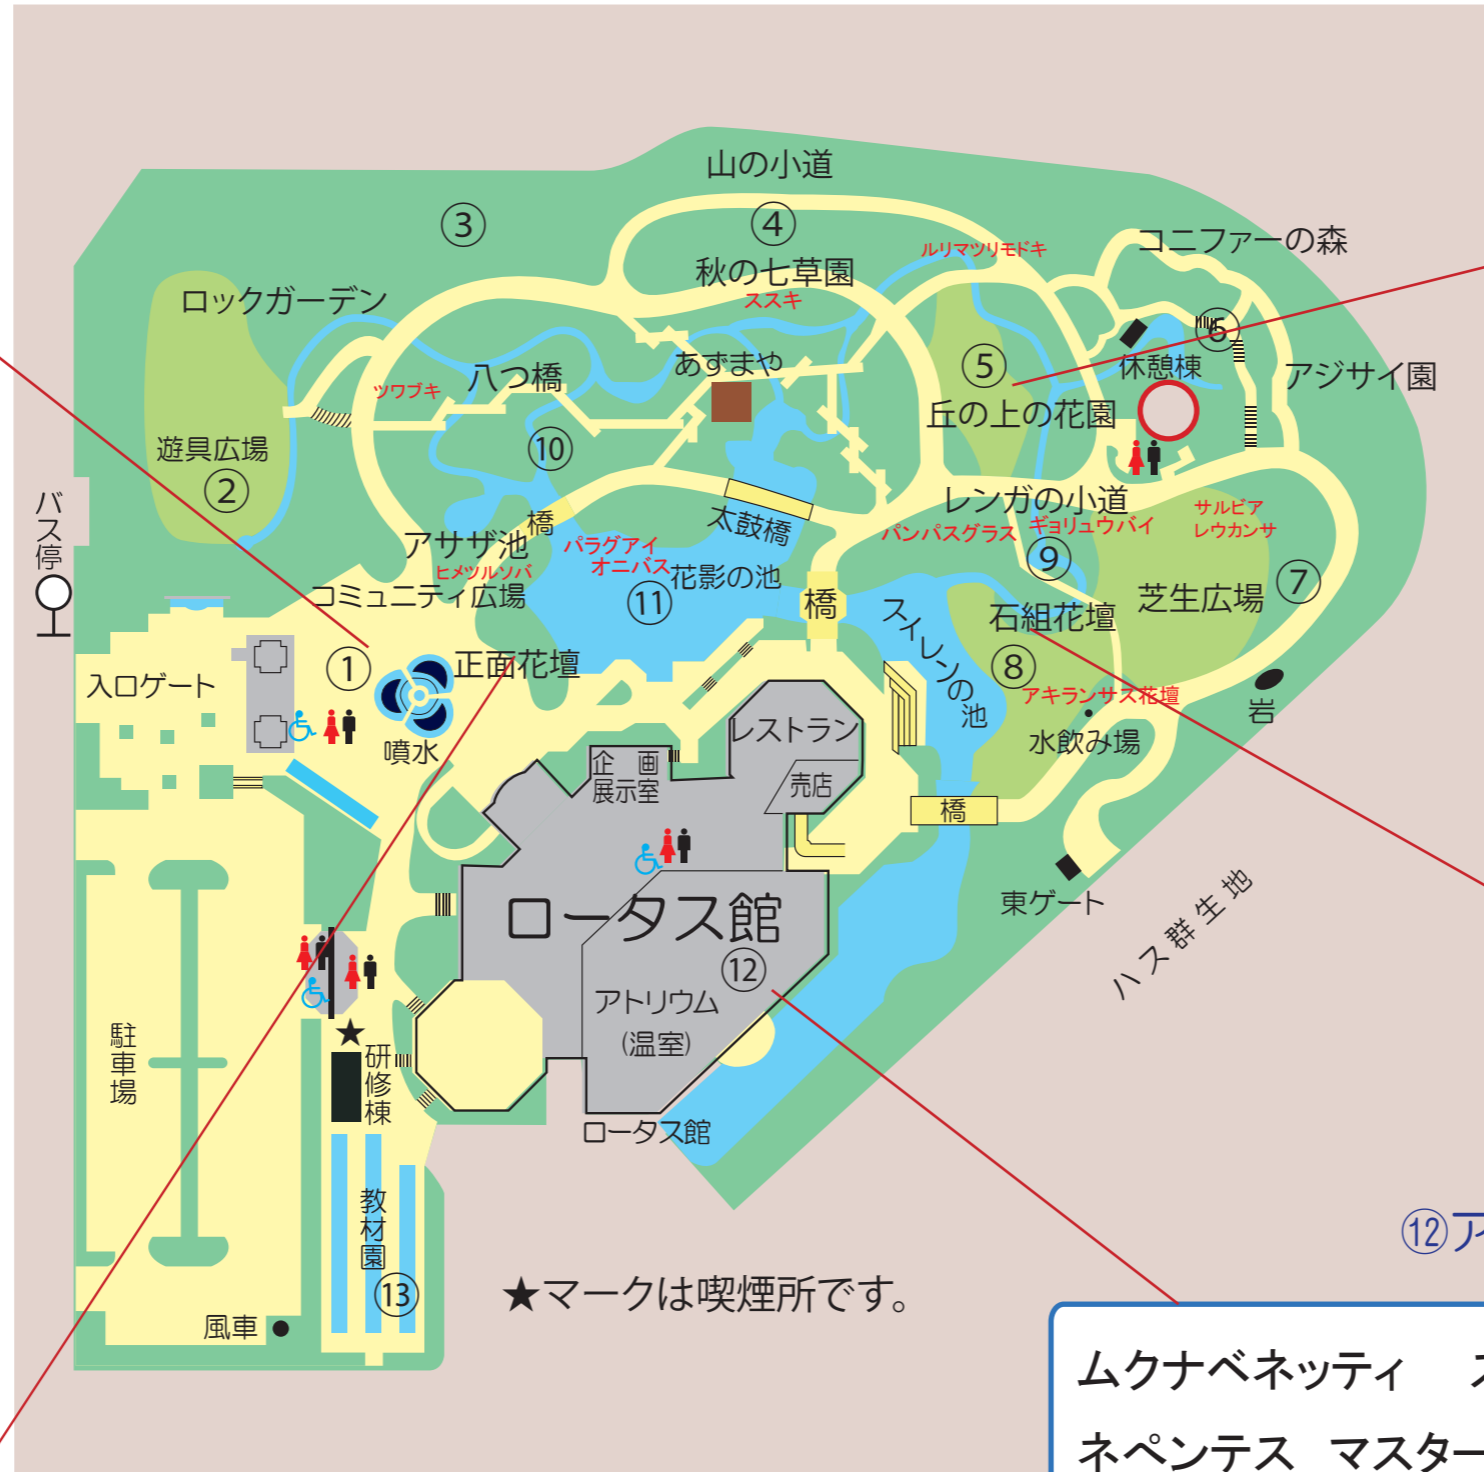

①コミュニティ広場

- サルビア エレガンス
- サルビア ディスコロール
- サルビア パープルマジスティ
- 皇帝ダリア
- 球根ベゴニア“フォーチュン”
- ネリネ ホーリー
- ビオラ

⑤丘の上の花園

- サルビア インボルクラタ
- サルビア ミクロフィラ
- モクビヤッコウ パンパスグラス
- ウェストリンギア

⑧石組花壇

- サルビア“ディスコロール”
- サルビア“ライムライト”
- ペンタス ジニア アゲラタム

①正面花壇

- サルビア ガイラルディア
- ベゴニア キンギョソウ
- ケイトウ ユーパトリウム
- ネコノヒゲ
- パープルファウンテングラス

⑫アトリウム（温室）

- ムクナベネッティ ストロビランテス コロラタ
- ネペンテス マスターシアナ
- チャイニーズハット ゲスネリア“イエローバード”
- オオバナアリアケカズラ ホヘンベルギア
- オドントネマ ストリクツム パイナップル(実)
- ジャボチカバ 熱帯スイレン各種

★マークは喫煙所です。

※季節の状況等によりお花が咲いていない場合があります。ご了承ください。