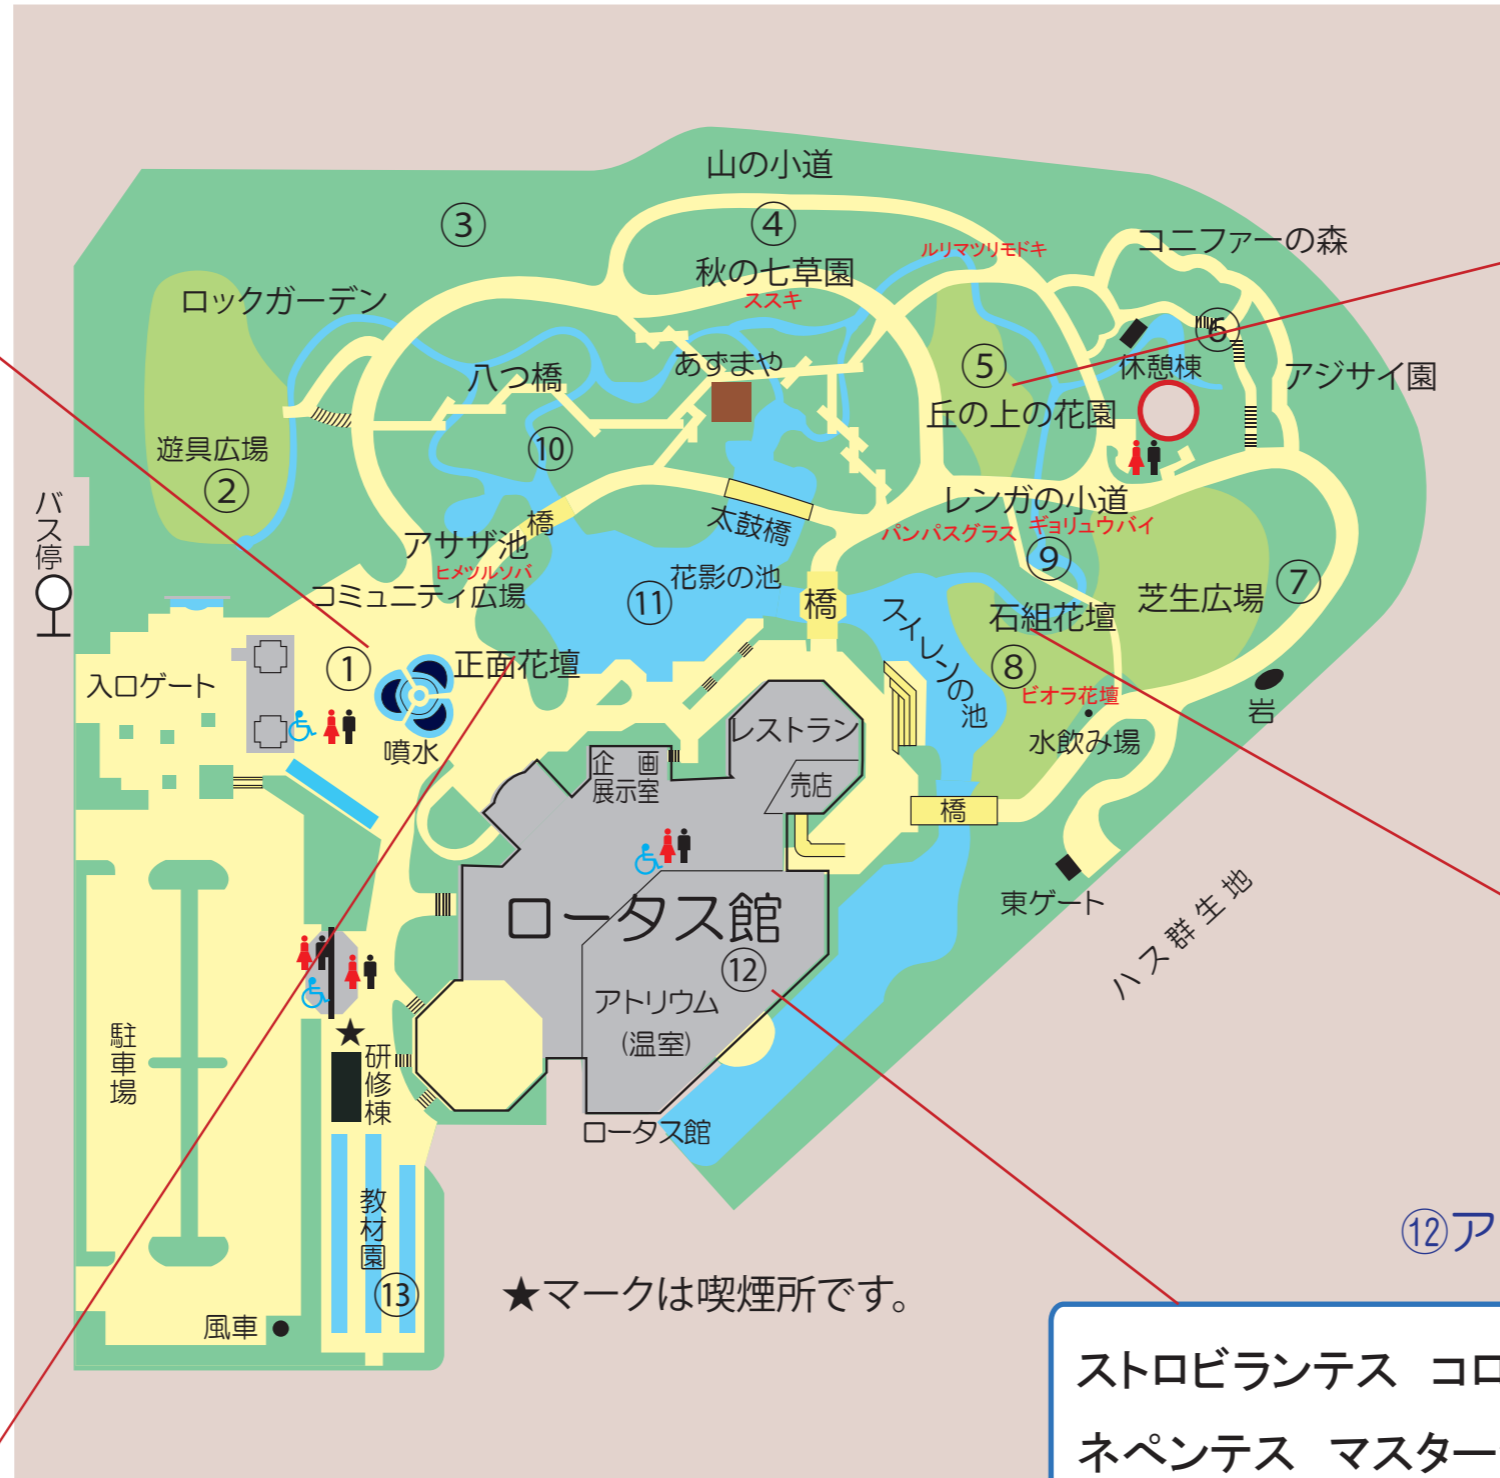

①コミュニティ広場

- アイスチューリップ
- パンジー / ビオラ
- キボウホウヒルムシロ
- 皇帝ダリア
- ミニハボタン ホーリー
- ネリネ キルタンサス
- ジュウガツザクラ

⑤丘の上の花園

- サルビア インボルクラタ
- ジャノメエリカ モクビヤッコウ
- パンパスグラス ウェストリンギア
- レモンマリーゴールド
- クニフォフィア クリスマスチア

⑧石組花壇

- サルビア“ディスコロール”
- サルビア“ライムライト”
- ペンタス ジニア アゲラタム

①正面花壇

- サルビア ガイラルディア
- ベゴニア キンギョソウ
- ケイトウ ユーパトリウム
- ネコノヒゲ
- パープルファウンテングラス

⑫アトリウム（温室）

- ストロビランテス コロラタ ウナヅキヒメフヨウ
- ネペンテス マスターシアナ バルレリア ミカンス
- チャイニーズハット ブーゲンビレア
- ホヘンベルギア クレロデンドルム スプレンドゥス
- オドントネマ ストリクツム パイナップル(実)
- ジャボチカバ 熱帯スイレン各種

★マークは喫煙所です。

※季節の状況等によりお花が咲いていない場合があります。ご了承下さい。