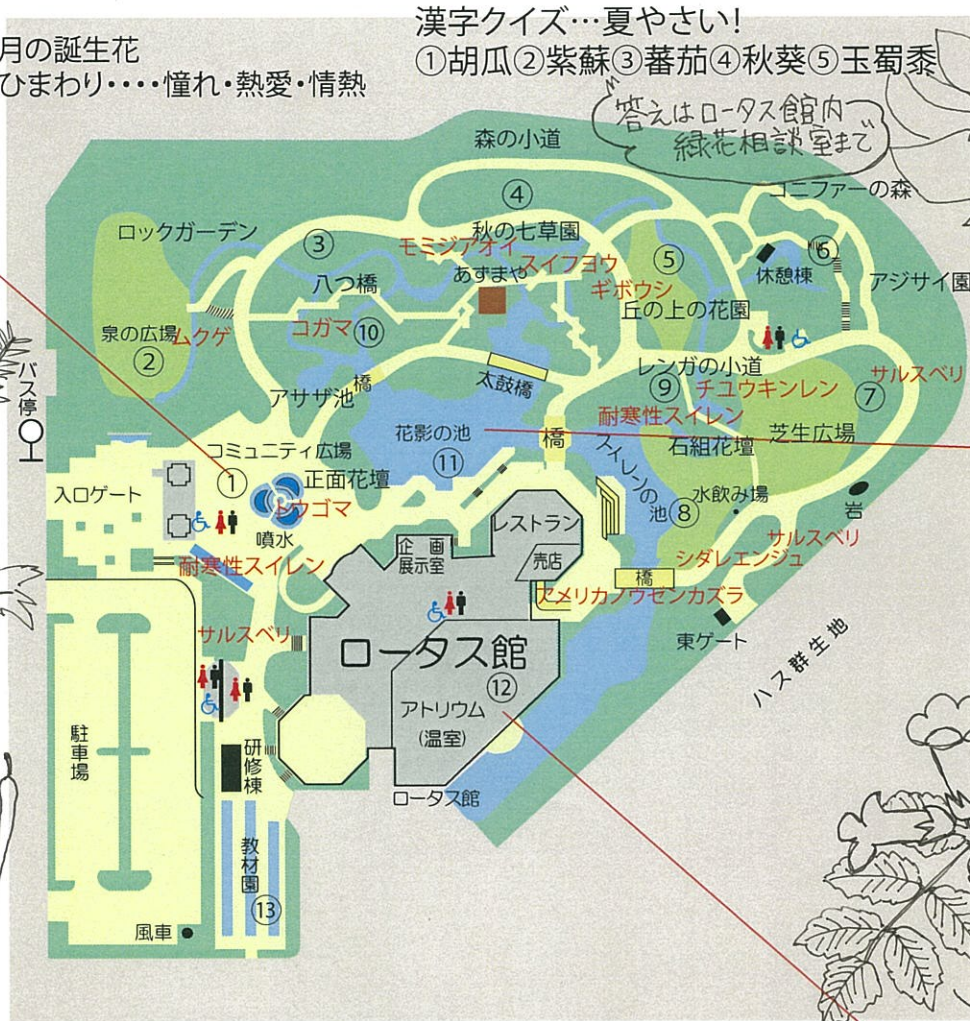

①胡瓜②紫蘇③蕃茄④秋葵⑤玉蜀黍

答えはロータス館内
緑花相談室まで

✿ チユウキンレン
バショウ科

・特異な姿をもつ植物。
黄色の花のように見えるのは
苞(か)と呼ばれる花弁状の
葉です。花は苞の間に小さく
筒のように咲いています。
⑪花影の池

✿ みどりのトンネル①

・ルコウソウ ヒルガオ科
星型のかわいい花!

・フウセンカズラ ムクロジ科
かわいい丸い実が
たくさんなっています。

・ゴーヤ ウリ科
白い実のものがあります

・ヘビウリ ウリ科
へびに似た長い実が
つきます。

✿ ミズアオイ①
ミズアオイ科
美しい青紫の花を
つけます。
現在では希少な植物と
なっています。

ハス パラグアイオニバス
ミスカンナ
フトイ パピルス
ヒシモドキ ヒメビシ
ガガブタ コウホネの仲間

✿ アメリカフウセンカズラ
ノウゼンカズラ科
・ノウゼンカズラより小ぶりですが
より濃いオレンジが夏空に映えます。
真夏の暑さに強く ツルをぐんぐん
伸ばし 咲き続けます。

✿ ハス 群生地
・群生地のハスは 終わりましたが
果托を見ることが出来ます。

※季節の状況等により
お花が咲いていない場合があります。ご了承下さい。

⑫アトリウム(温室)
サラノキ(花・実は終わっています) メディニラスベキオサ
ホヘンベルギア・スペラタ セイロンライティア
アリアケカズラ
パイナップル(実がなっています) 熱帯スイレン各種