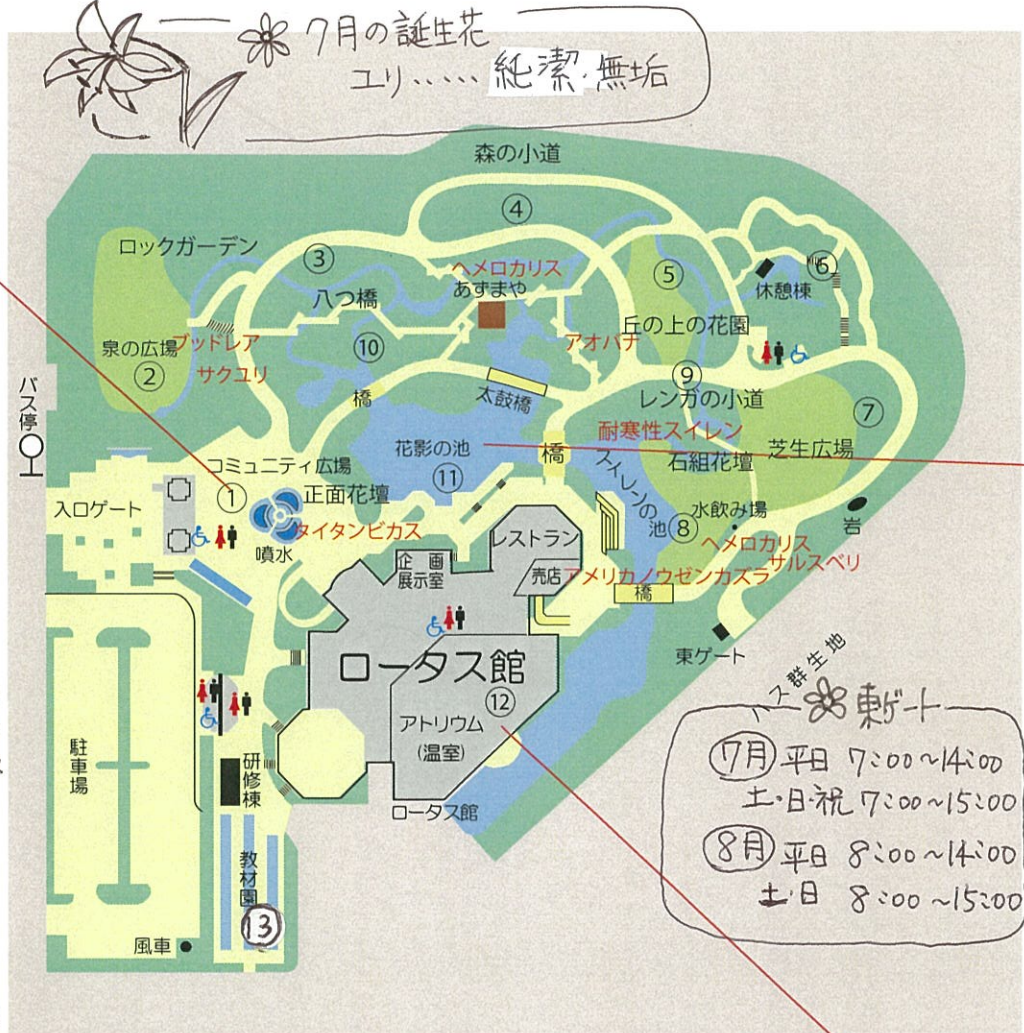

開園時間
7/13(土)~8/18(日)
公園 7:00~17:00

草津市立水生植物公園みずの森

フラワーマップ

2013/7/13

7月の誕生花
ユリ…… 純潔・無垢

① コミュニティ広場

- ペチュニア サフィニア バーベナ
- ラミウム タイタンビカス
- スライレン各種 碗蓮各種

みどりのカーテン①

- ・リコウソウ ヒルカオ科
羽状の葉がすずしげ
- ・フウセンカズラ ムクロジ科
花後に風船のような実がつく
タネにはハートもよう♡
- ・ゴーヤ ウリ科
おなじみのニガウリ みどりの他に白も
- ・ヘビウリ ウリ科
ヘビに似た長い実がつく
花も特ちょうがあります

夏は葉ものぞき①

- ・トロピカル花たん
正面花たんか南国ムード満点の
トロピカル花たんに!
- ・カラジューム サトイモ科
あてやかな大きな葉は鬼かいいい!
- ・ユリウス シソ科
夏花たんぞき 人気なユリウス
年々種類も豊富になっています。
お気に入りの見つけよう♪

草津市の花です

- ・アオバナ (オオボウシバ) ツルクサ科
たいこ橋を渡るとすずしげな
ブルーの花が迎えてくれます。

レストラン・売店

- ・ハスソフトクリーム ¥300
- ・はすの実クッキー ¥380

会えたらラッキー? かも...

ハスとスライレン①⑧⑩⑫⑬

- ・ハス ハス科 ハス属
葉や花が水面より立ち上がる
- ・スライレン スライレン科 スライレン属
葉や花が水面に浮かぶように咲く
(熱帯性のものは花は水面より立ち上がる)
- ※ レンコンはハスのみできる
花托(果托はす) レンコン(ぼろ)

- ハス パラグアイオニバス
- ミズカンナ
- フトイ パピルス
- ヒシモドキ ヒメビシ
- ガガブタ コウホネの仲間

スタッフのお気に入り♡

- ・パイナップルリリー (ユージミス) ユリ科①
なんともかわいい姿。
自宅で植えたNo.1!
- ・ホスタ クサシギダズ科
様々な葉をもつ
パーフェクトプランツ。
大・中・小 色々なサイズあり
園内各所で見られます

⑫アトリウム (温室)

- ・サラノキ (実がなっています)
- ・メニディラスペキオサ ホヘンベルギア・スペラタ
- ・パイナップル (実がなっています) 熱帯スライレン各種