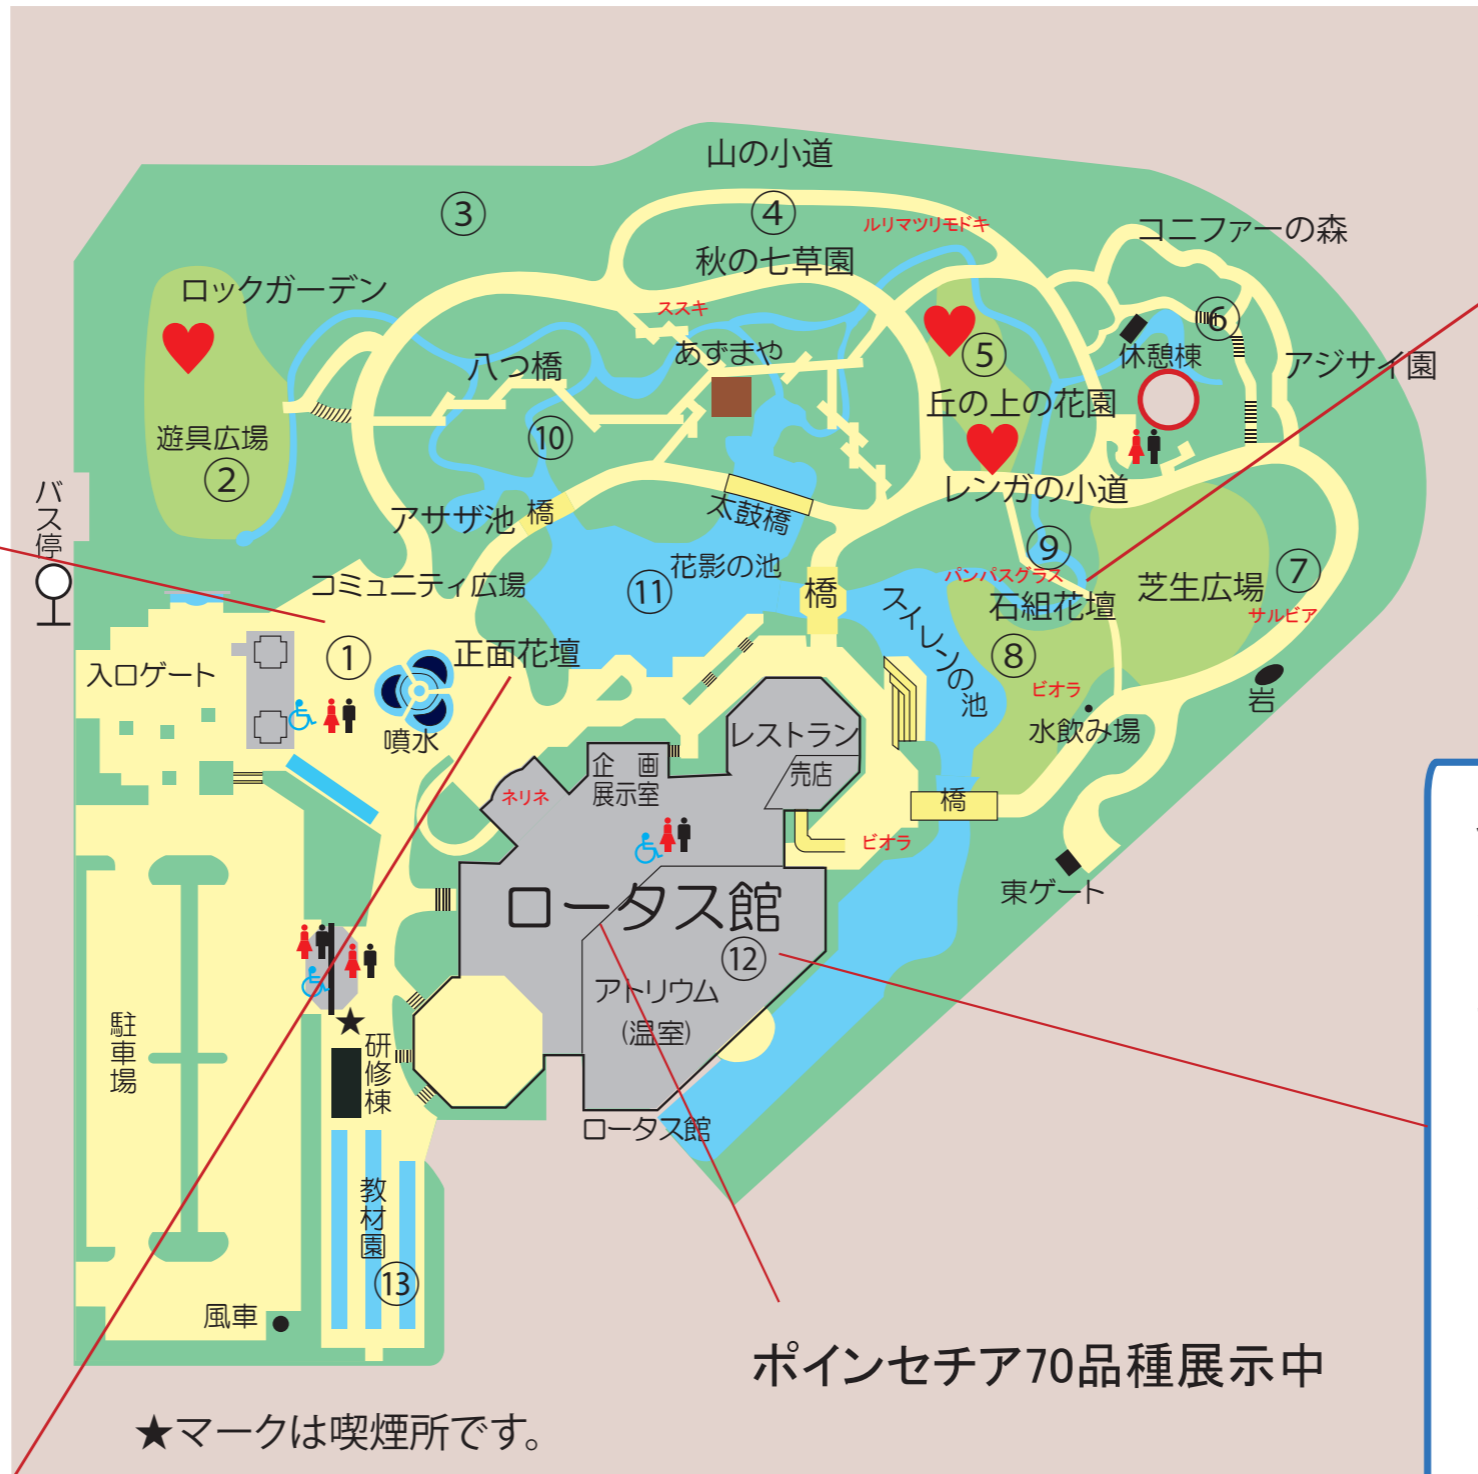

①コミュニティ広場

- シマダイダイ パニカム
- ロウヤガキ ヒメリンゴ
- スーパースイートアリッサム
- トウガラシ 皇帝ダリア
- チョコレートコスモス ネリネ
- イソギク サルビア ペニセツム
- パンジー ビオラ ローズマリー
- オキザリス ノゲイトウ
- マリーゴールド グラジオラス
- カナリアナス 球根ベゴニア

①正面花壇

- 球根ベゴニア アルテルナンテラ
- サルビア チョコレートコスモス
- ネコノヒゲ ペニセツム
- マリーゴールド
- パープルファウンテングラス

⑧石組花壇

- スイートアリッサム パンジー
- サルビア ジニア

- ヤマザキカズラ ホヘンベルギア・ステラタ
- アマゾンユリ オドントネマ・ストリクツム
- アブチロン ストロビランテス・コロラタ
- トウゴマ ハイビスカス ボルネオソケイ
- バルレリア・ミカンス ターネラ・ウルミフォリア
- ネペンテス・マスターシアナ パイナップル
- ダチュラ ムクナ・ベネッティ
- ホザキアサガオ
- チャイニーズハット ウナズキヒメフヨウ
- クレロデンドルム・スプレンドゥス
- タッカ・シャントリエリ 熱帯スイレン各種

※季節の状況等により
お花が咲いていない場合があります。
ご了承下さい。