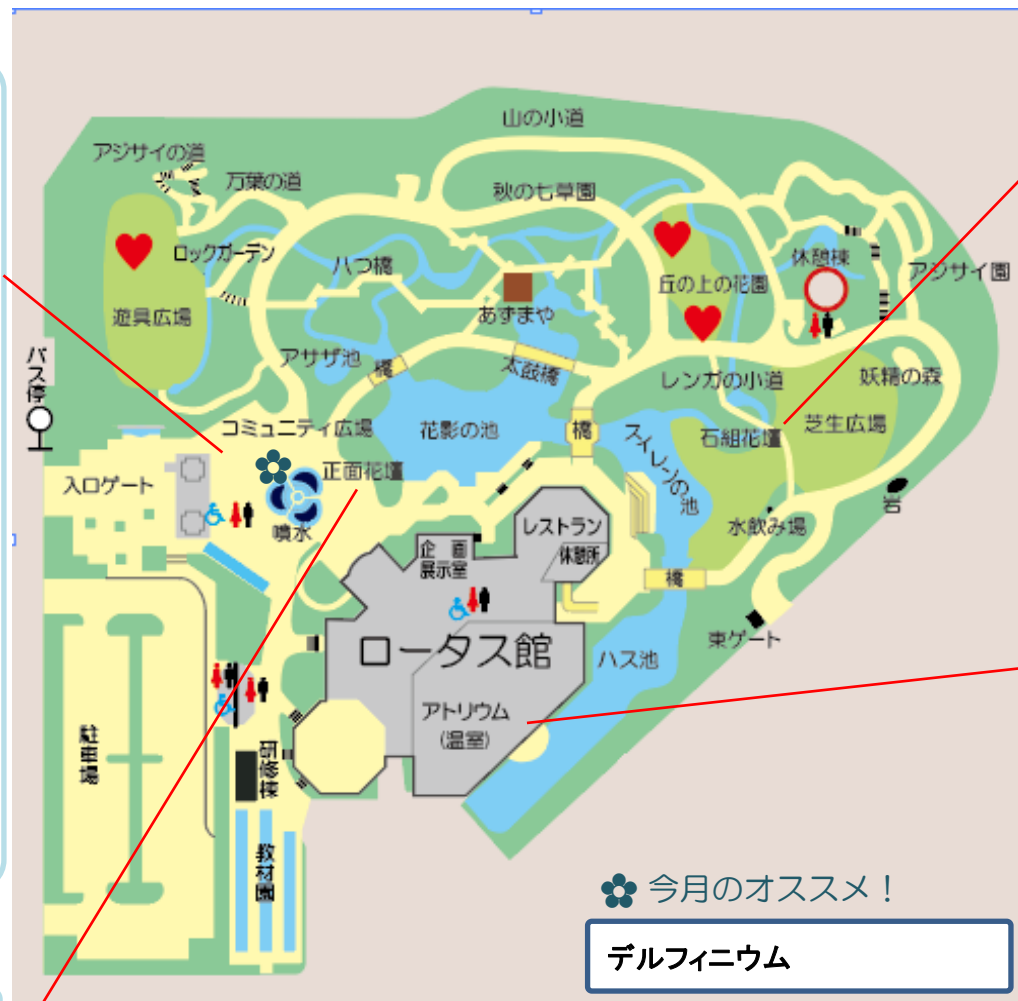

石組花壇

- ストック パンジー ビオラ
- ヘリオフィラ ネモフィラ セリンセ
- ローダンセマム

アトリウム (温室)

- ペニヒモノキ ダッカ・シャントリエリ
- スパティフルム ブーゲンビリア
- グズマニア コエビソウ アンズリウム
- ツンベルギア・エレクタ
- エписキア リュエリア・コロラタ
- ベゴニア ヤエサンユウカ
- アデニウム・オペスム ダチュラ
- ソウモクカク カラテア トケイソウ
- ゲスネリア 'イエローバード'
- クロレンドルム・クアドリロクラレ
- ホワイトキャンドル 熱帯スイレン

正面花壇

- ネモフィラ ビオラ ストック
- ヘリオフィラ デルフィニウム
- バッカリア ギリア

今月のオススメ!

デルフィニウム

季節の状況等により
お花が咲いていない場合があります。ご了承下さい。