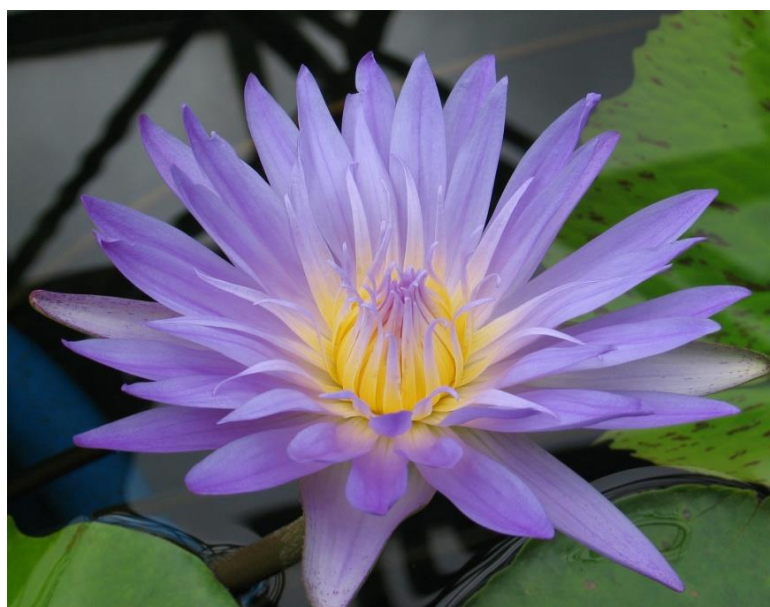

# 人気投票 2016 上位1～5位発表

【第1位 ミズノモリ】

【第2位 ムラサキシキブ (紫式部)】

【第3位 ギャレット ブルー】

【第4位 ブルー アネモニ】

【第5位 クリント ブライアント】