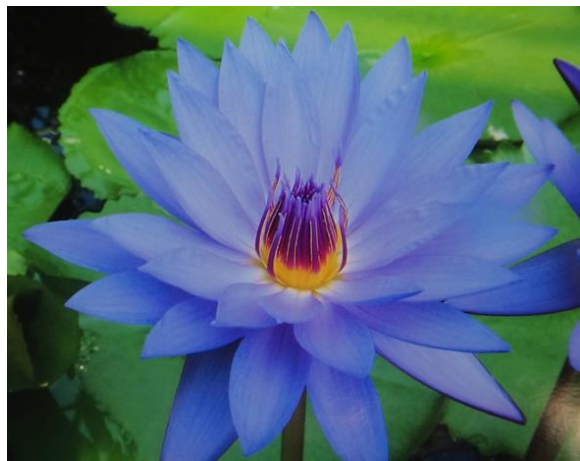

人気投票 2015 上位1～5位発表

6月20日～7月5日までみなさまにご協力いただきましたスイレン人気投票の集計結果をお知らせします。

投票数のべ267票いただいた中で、第1位を獲得したのは・・・

【第1位 ミズノモリ】

【第2位 ブルー アネモニ】

【第3位 ペリーズ マグニフィセント】

【第4位 ギャレット ブルー】

【第5位 アマソヌム】

今回はブルー系のお花に人気集中しました。さわやかな夏がイメージされる印象ですね。

同じスイレンでも種類はさまざま、そのひとつひとつの個性とまた改めて向き合ってみてはいかがでしょうか。7月も見頃が続きます。どうぞお越しくださいませ。