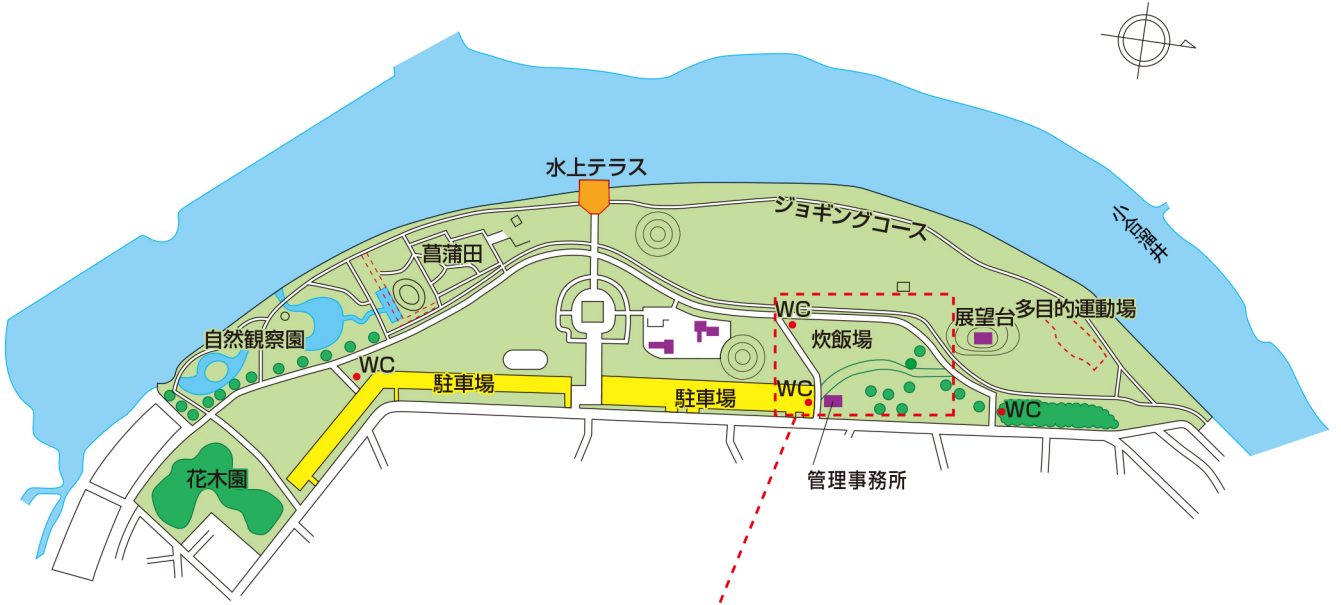

みさと公園

炊飯場案内図 (イメージ図)

〒341-0037

埼玉県三郷市高州3丁目地内

Tel 048-955-2067

Fax 048-955-5721