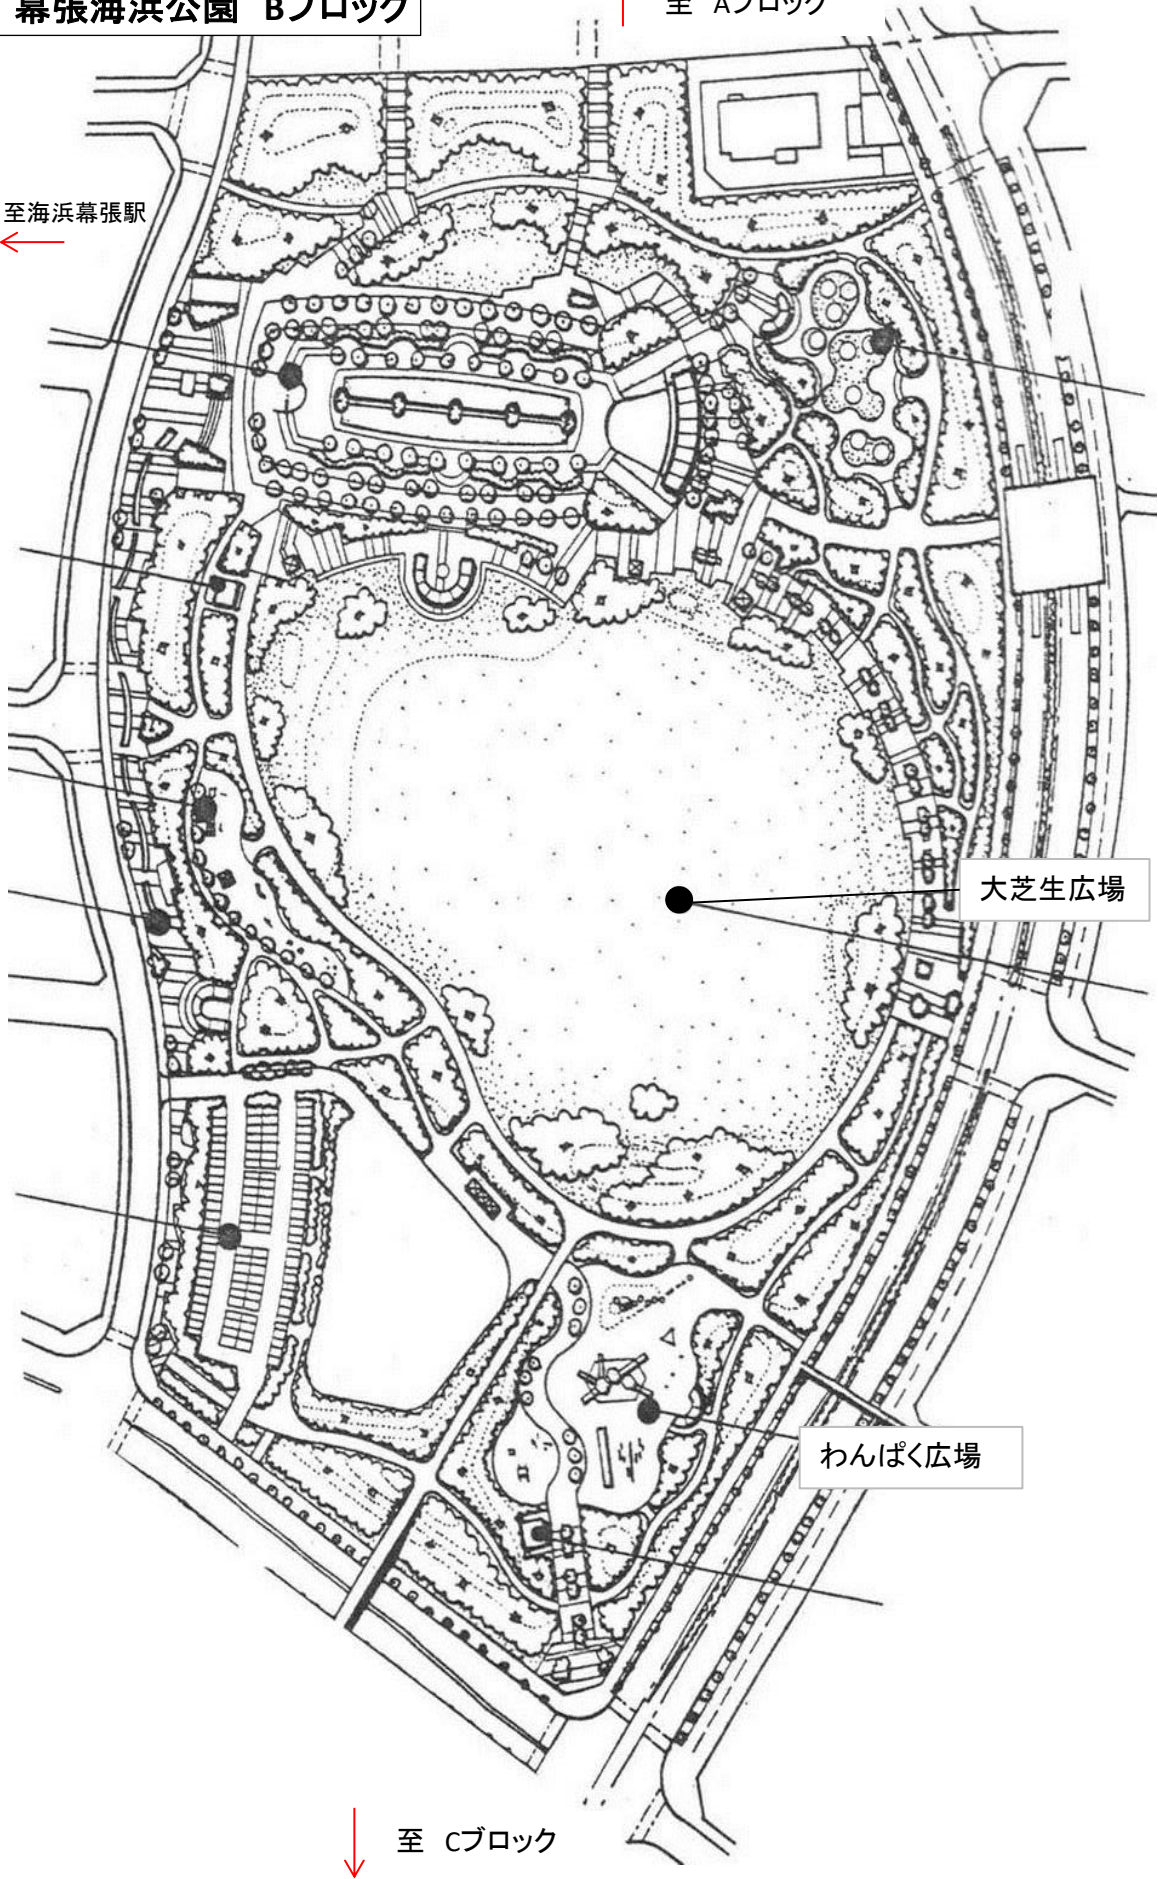

幕張海浜公園 Aブロック

幕張海浜公園 Bブロック

↑ 至 Aブロック

← 至海浜幕張駅

大芝生広場

わんぱく広場

↓ 至 Cブロック

幕張海浜公園 Cブロック

C 駐車場

パークセンター

北門トイレ

見浜園券売所

お茶室(松籟亭)