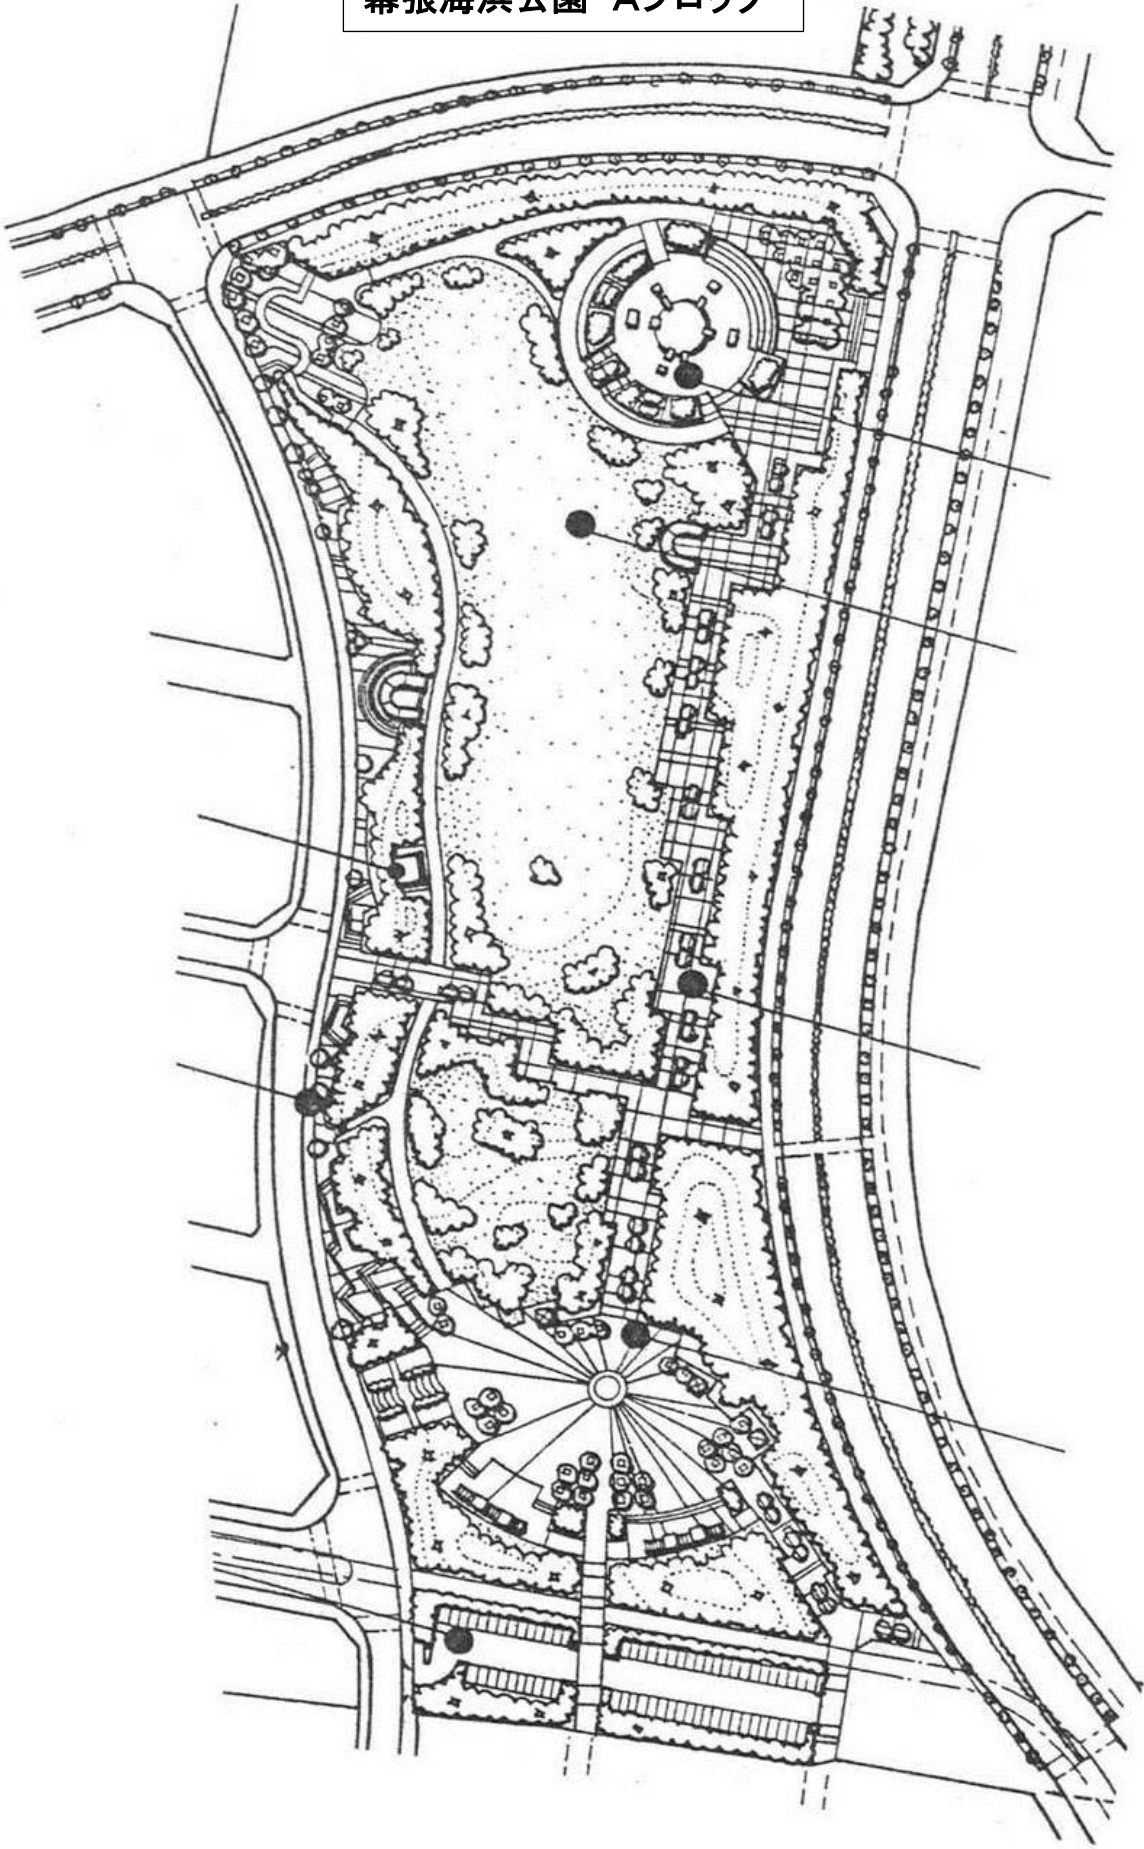

幕張海浜公園 Aブロック

幕張海浜公園 Bブロック

↑ 至 Aブロック

← 至海浜幕張駅

大芝生広場

わんぱく広場

↓ 至 Cブロック

幕張海浜公園 Cブロック

C 駐車場

パークセンター

北門トイレ

見浜園券売所

お茶室(松籟亭)