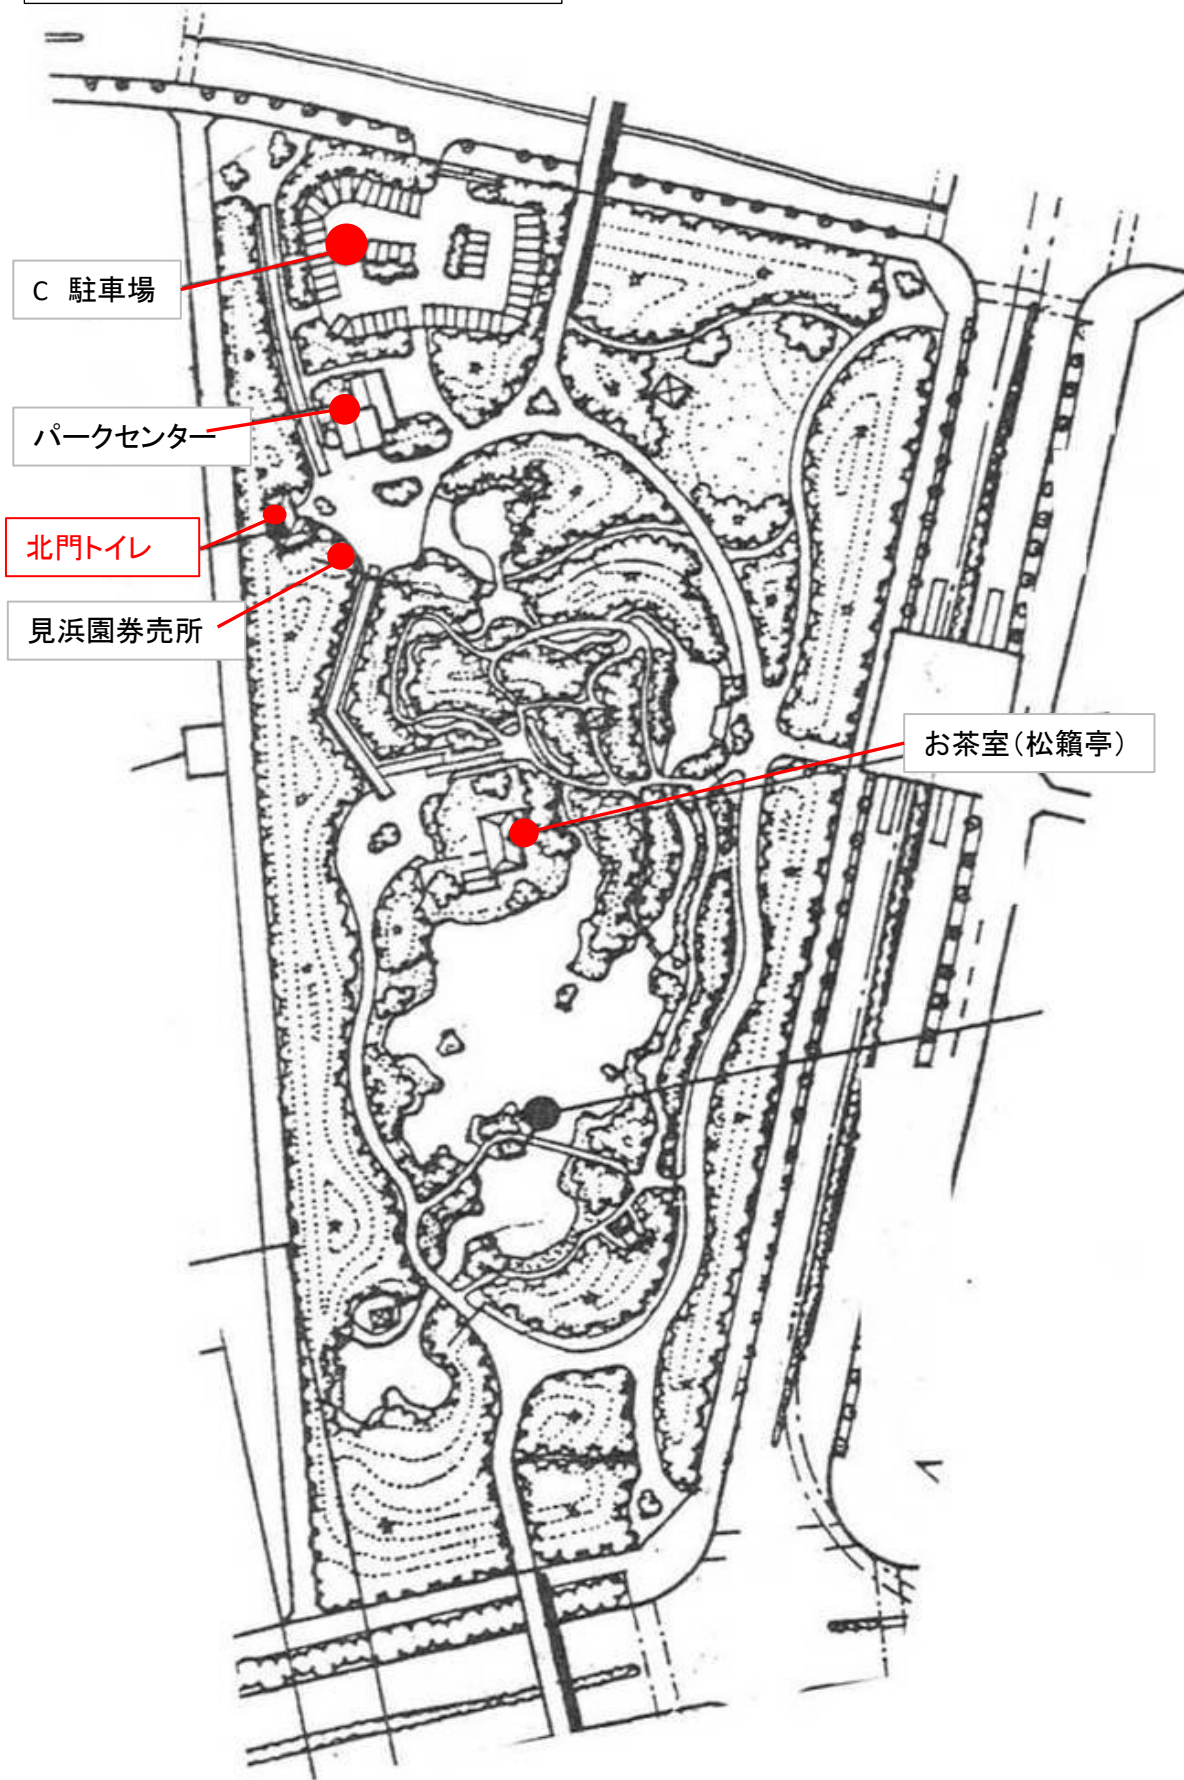

幕張海浜公園 Aブロック

幕張海浜公園 Bブロック

↑ 至 Aブロック

← 至海浜幕張駅

大芝生広場

わんぱく広場

↓ 至 Cブロック

幕張海浜公園 Cブロック

C 駐車場

パークセンター

北門トイレ

見浜園券売所

お茶室(松籟亭)