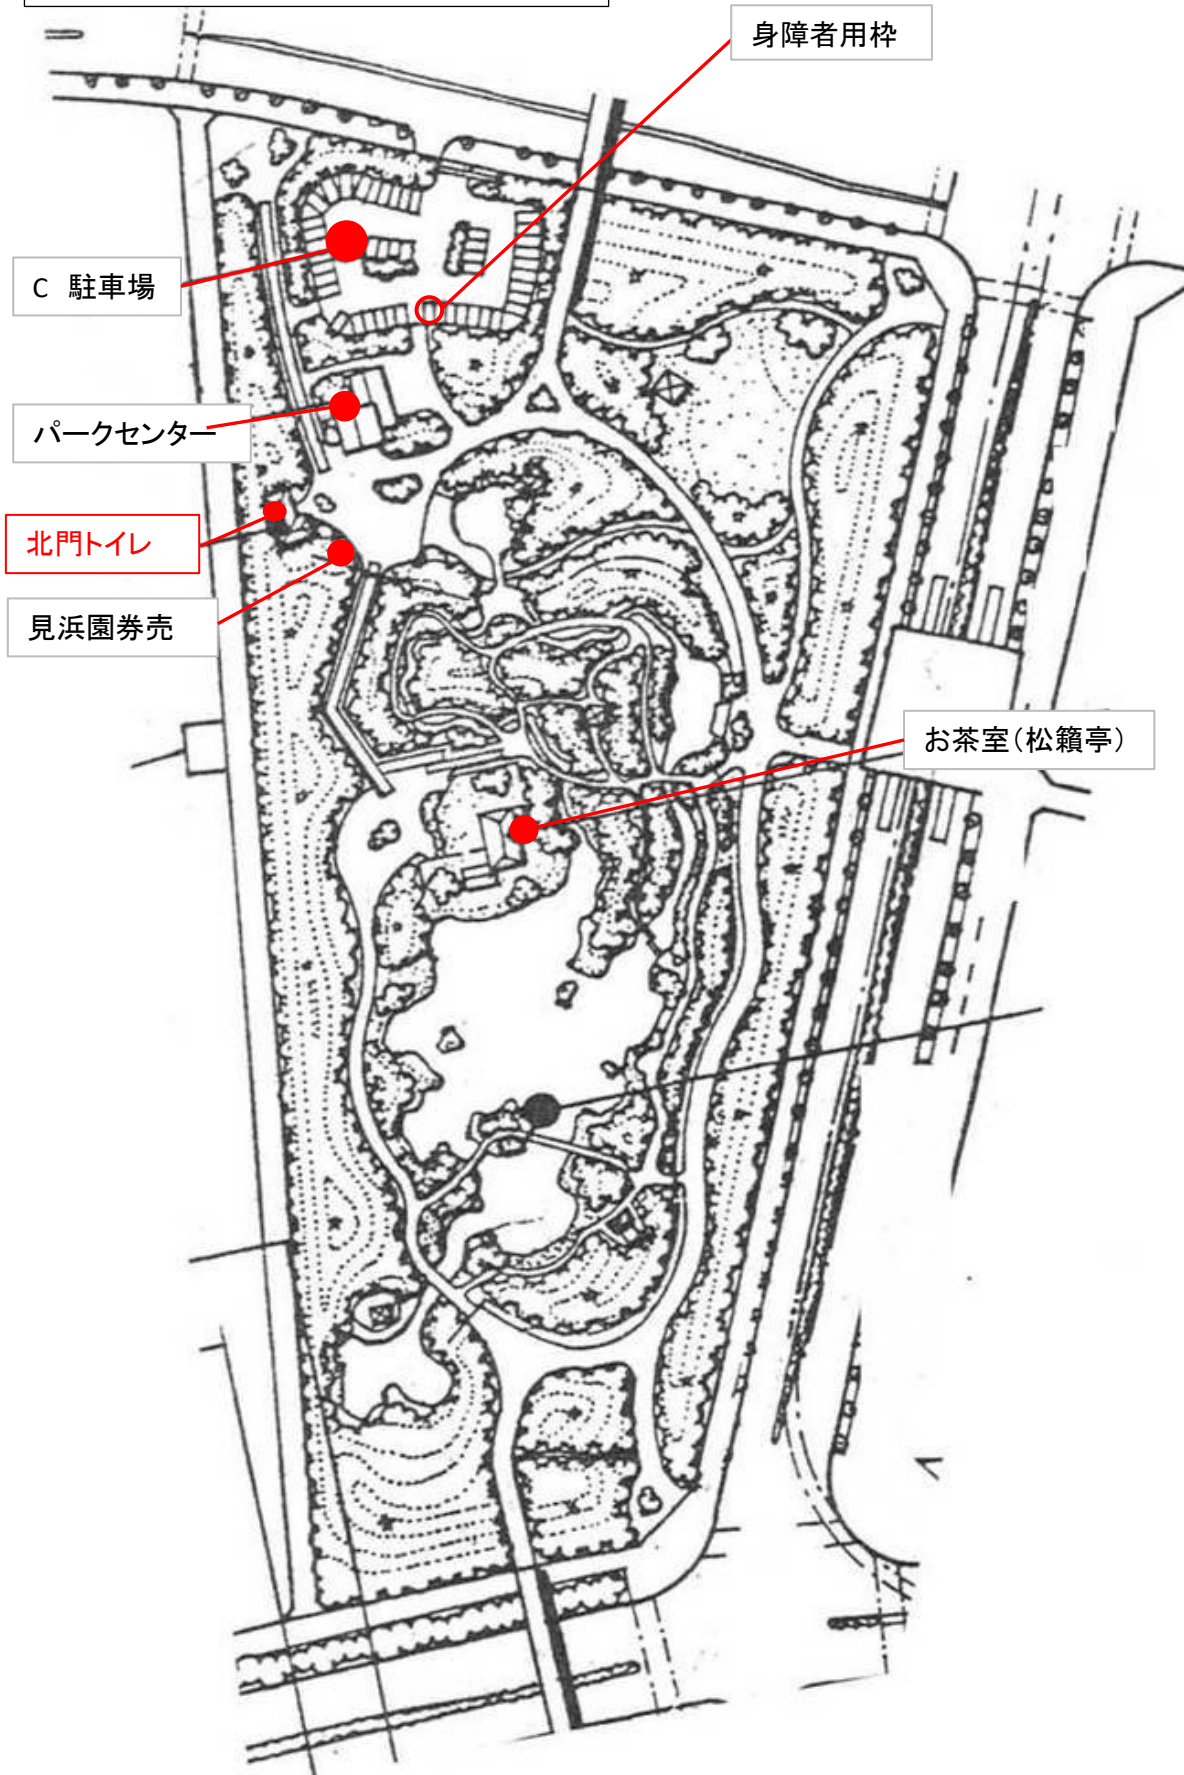

幕張海浜公園 Cブロック

身障者用枠

C 駐車場

パークセンター

北門トイレ

見浜園券売

お茶室(松籟亭)