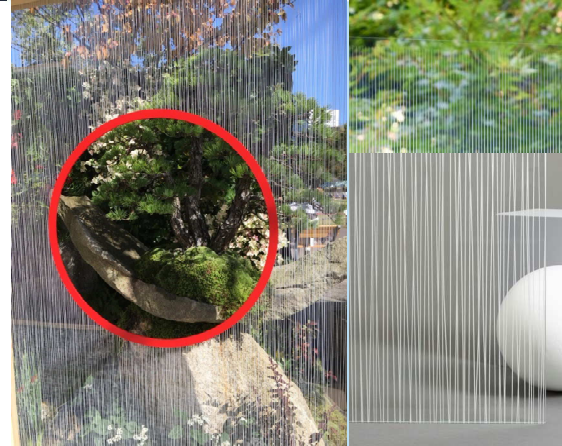

あられこぼし風石畳
エコマテリアル(株)