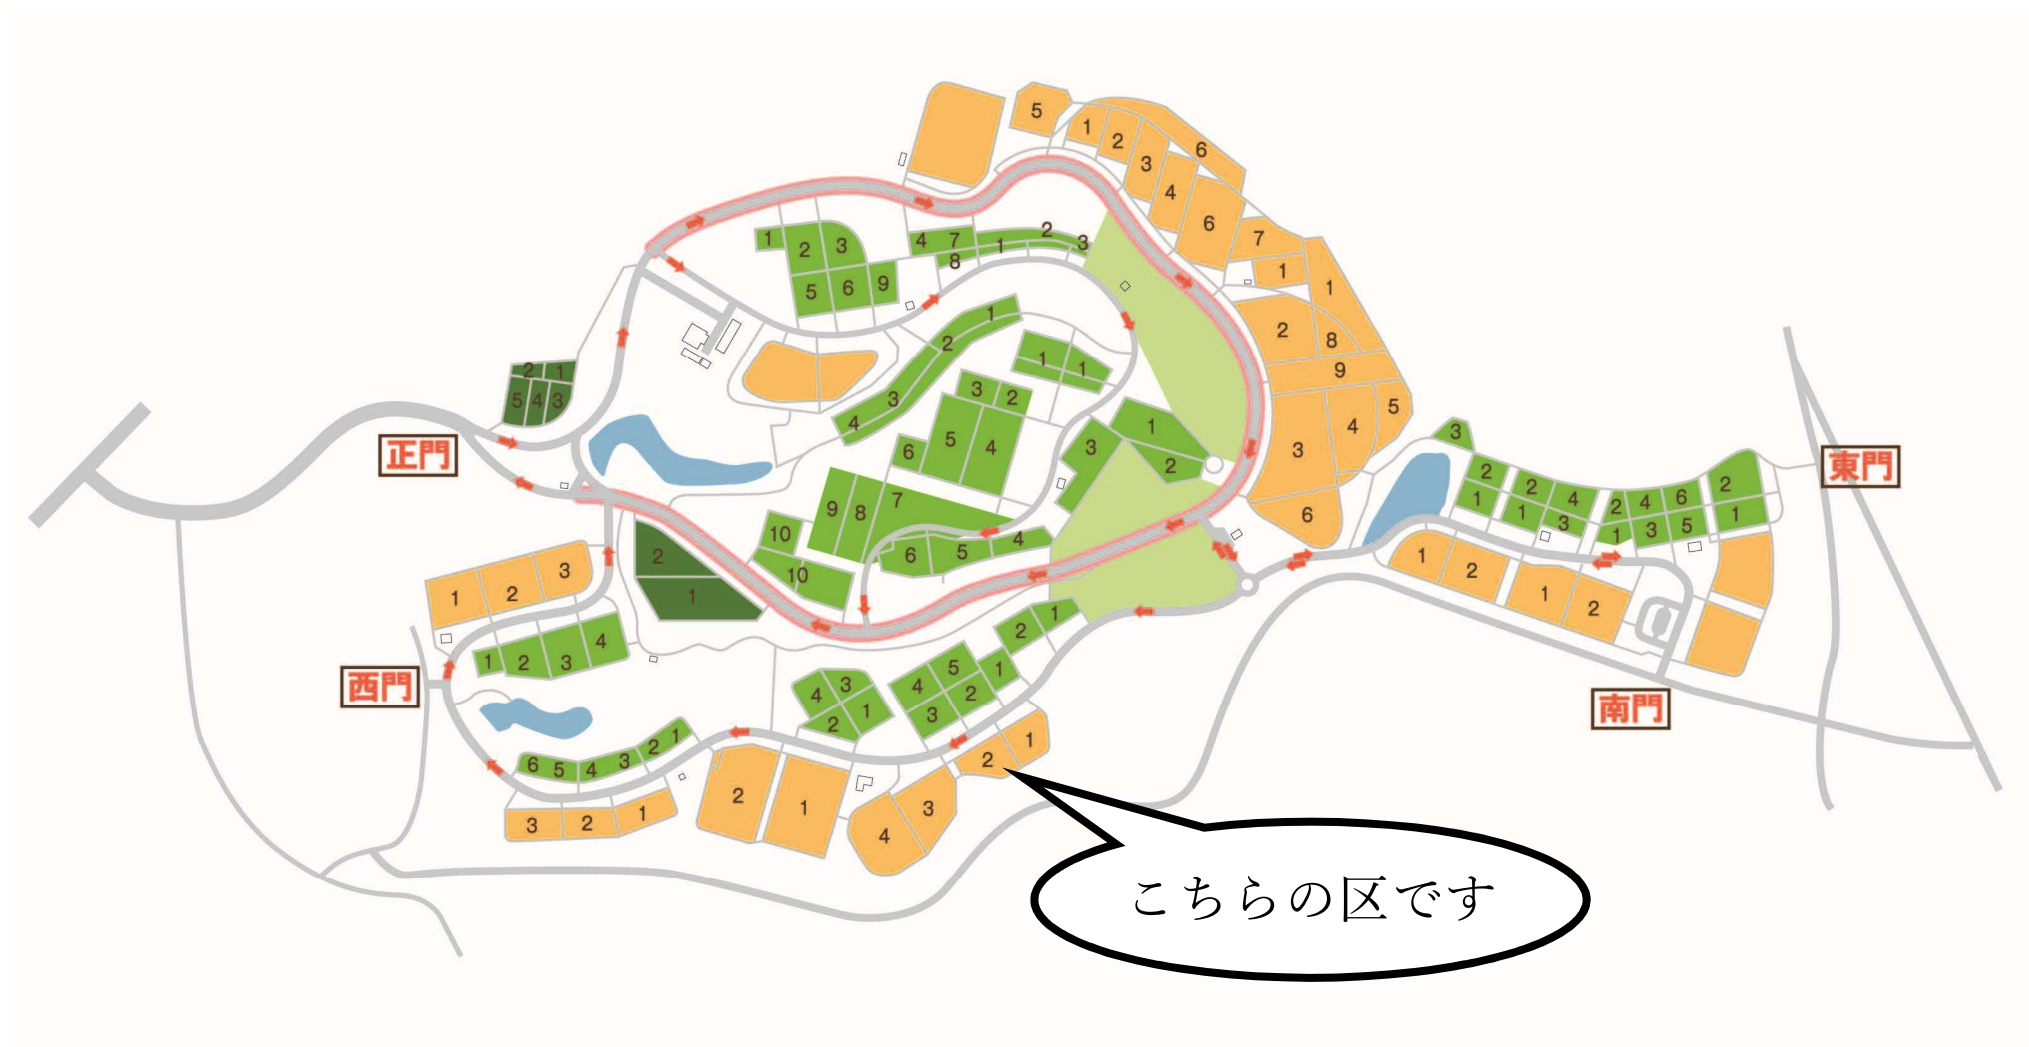

令和2年度返還墓地 追加募集区画

募集区画 第八二区 212号

園内は一部を除き一方通行です。歩行者等にお気を付けください

園路側

ハ-2墓域 236区画 (欠番: 4、42、44、49)

29	28	27	26	25	24	23	22	21	20	19	18	17	16	15	14	13	12	11	10	9	8	7	6	5	3	2	1
60	59	58	57	56	55	54	53	52	51	50	48	47	46	45	43	41	40	39	38	37	36	35	34	33	32	31	30

89	88	87	86	85	84	83	82	81	80	79	78	77	76	75	74	73	72	71	70	69	68	67	66	65	64	63	62	61
118	117	116	115	114	113	112	111	110	109	108	107	106	105	104	103	102	101	100	99	98	97	96	95	94	93	92	91	90

141	140	139	138	137	136	135	134	133	132	131	130	129	128	127	126	125	124	123	122	121	120	119
164	163	162	161	160	159	158	157	156	155	154	153	152	151	150	149	148	147	146	145	144	143	142

こちらの区画です

182	181	180	179	178	177	176	175	174	173	172	171	170	169	168	167	166	165
200	199	198	197	196	195	194	193	192	191	190	189	188	187	186	185	184	183

213	212	211	210	209	208	207	206	205	204	203	202	201
226	225	224	223	222	221	220	219	218	217	216	215	214