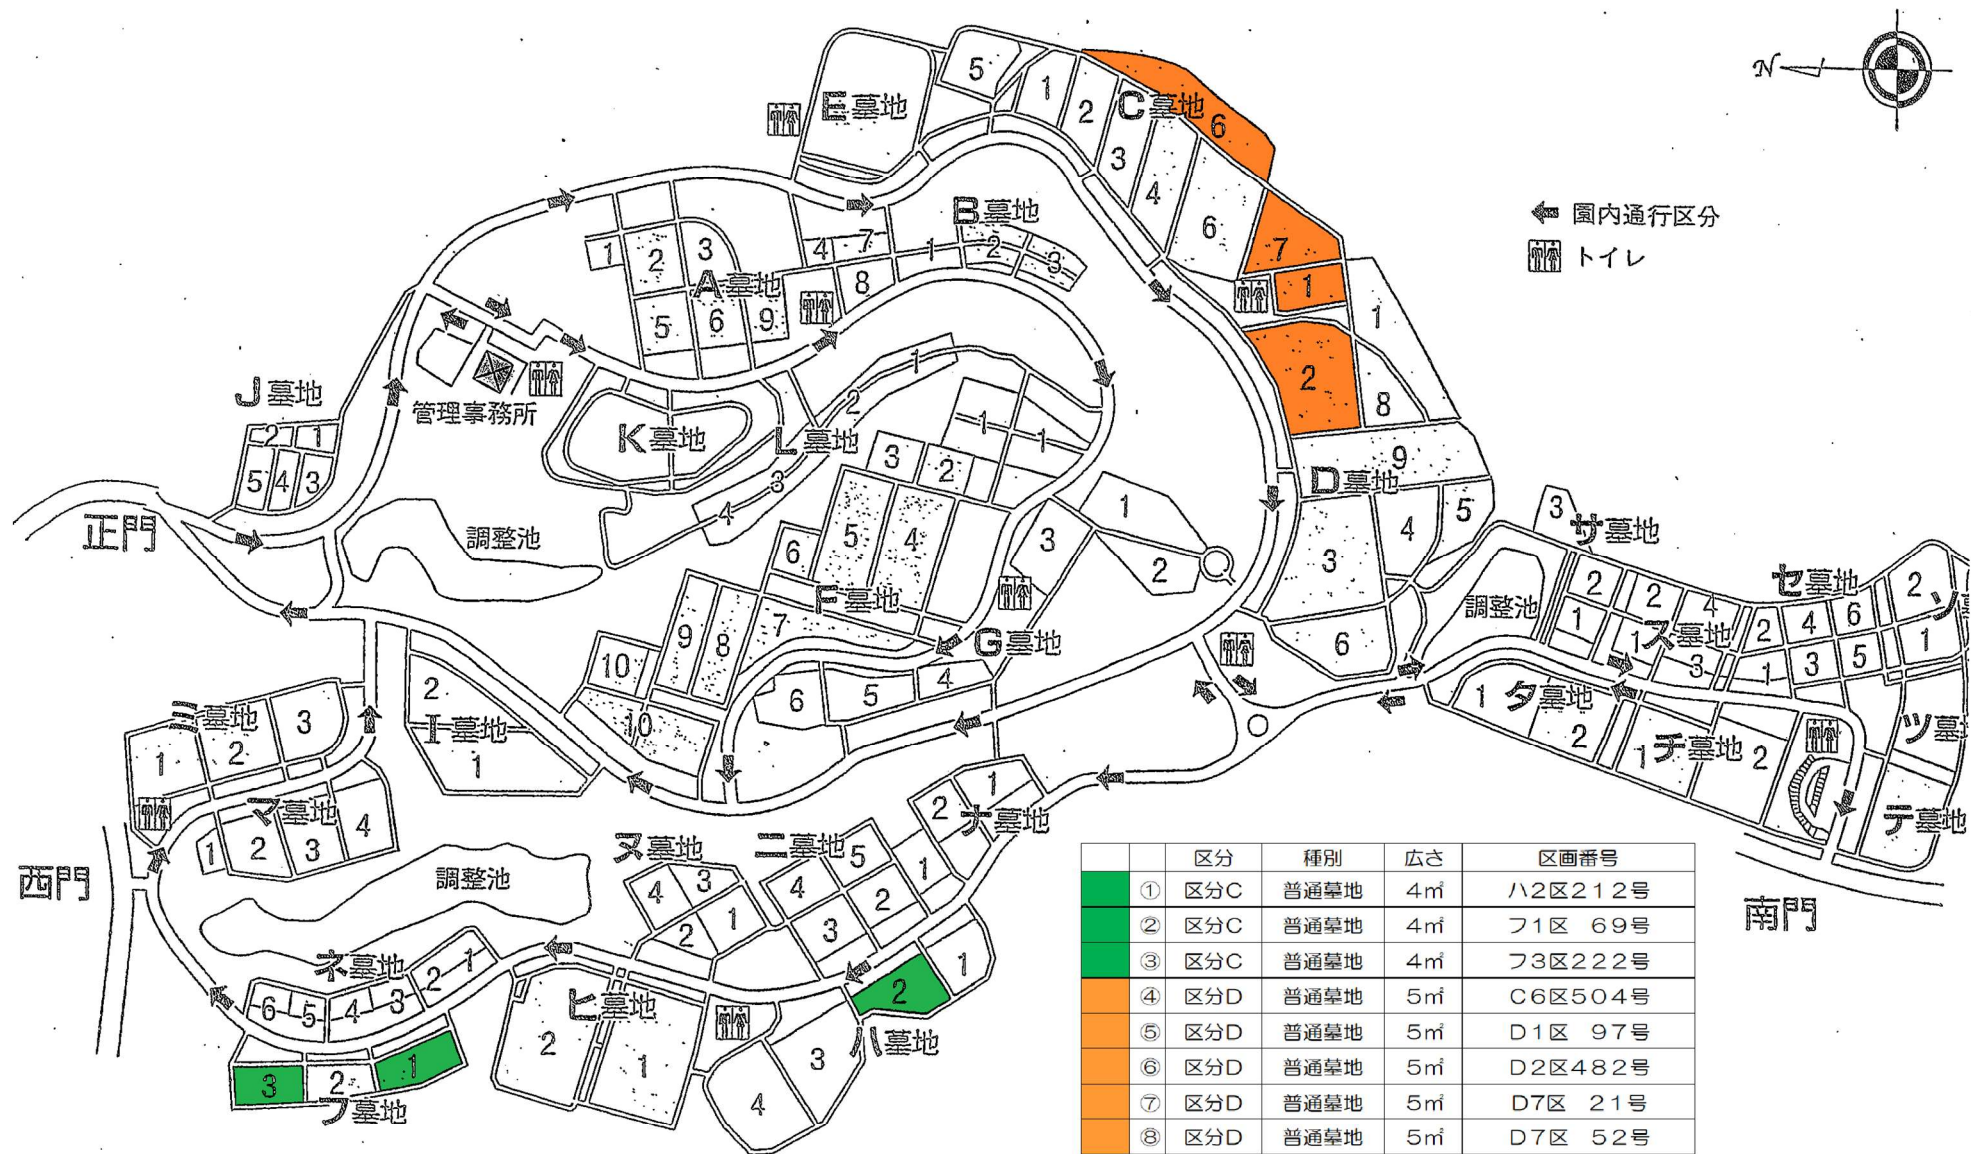

令和2年度返還墓地 追加募集区画

募集区画 第八二区 212号

園内は一部を除き一方通行です。歩行者等にお気を付けください

園路側

ハ-2墓域 236区画 (欠番: 4、42、44、49)

29	28	27	26	25	24	23	22	21	20	19	18	17	16	15	14	13	12	11	10	9	8	7	6	5	3	2	1
60	59	58	57	56	55	54	53	52	51	50	48	47	46	45	43	41	40	39	38	37	36	35	34	33	32	31	30

89	88	87	86	85	84	83	82	81	80	79	78	77	76	75	74	73	72	71	70	69	68	67	66	65	64	63	62	61
118	117	116	115	114	113	112	111	110	109	108	107	106	105	104	103	102	101	100	99	98	97	96	95	94	93	92	91	90

141	140	139	138	137	136	135	134	133	132	131	130	129	128	127	126	125	124	123	122	121	120	119
164	163	162	161	160	159	158	157	156	155	154	153	152	151	150	149	148	147	146	145	144	143	142

こちらの区画です

182	181	180	179	178	177	176	175	174	173	172	171	170	169	168	167	166	165
200	199	198	197	196	195	194	193	192	191	190	189	188	187	186	185	184	183

213	212	211	210	209	208	207	206	205	204	203	202	201
226	225	224	223	222	221	220	219	218	217	216	215	214