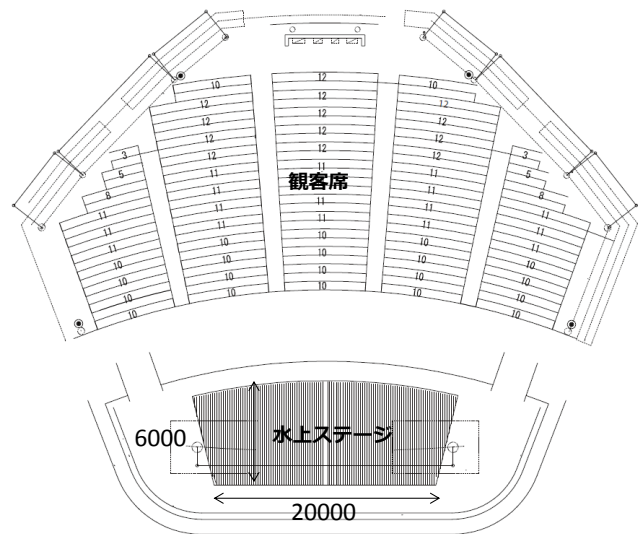

長井海の手公園 ソレイユの丘

水上ステージのご利用方法

2016年8月31日現在

1. 長井海の手公園ソレイユの丘とは

横須賀市営の総合公園で、長井海の手公園パートナーズが管理運営を行っています。

海・農業・自然が豊かな三浦半島の西海岸に位置し、ファミリー層を中心に老若男女、主に首都圏の観光客が、年間65万人以上集う公園です。

2. 水上ステージは

公園のほぼ中央に位置する大きな池に隣接しています。

屋根、観客席がありますので、雨天でも安心です。

団体、個人にかかわらず文化活動(音楽、舞踊、芸能など)の発表の場として利用できます。

【無料】で利用していただけます。

3. 設備などについて

簡易な音響設備は【無料】にてご利用いただけます。

ピアノやドラムの貸出しは別途料金を頂戴します。

アンプや特殊な音響機材はございませんのでご了承ください。

当日の音響は利用団体で行ってください。

更衣など控室をご利用希望の方はお申し出ください。