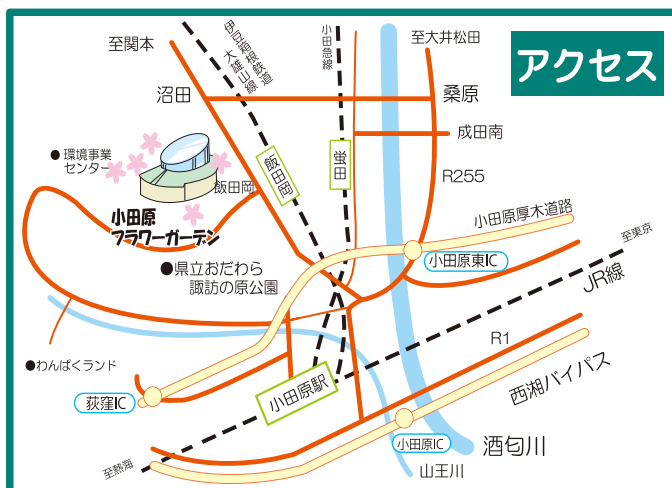

「四季折々の花」と「トロピカルな植物」を同時に満喫！

小田原フラワーガーデン

〒250-0055 小田原市久野 3798-5

TEL: 0465-34-2814 FAX: 0465-34-0435

開園時間：9:00～17:00

休園日：月曜日（祝日の場合は開園し、翌日休園）

祝日直後の平日、年末年始（12月29日～1月3日）

駐車場：普通車 140台・障がい者用 6台

ホームページ [小田原フラワーガーデン パートナース](#)

検索

指定管理者：小田原フラワーガーデンパートナーズ

西武造園（株）・伊豆箱根鉄道（株）・（株）加藤造園

伊豆箱根鉄道大雄山線「飯田岡」から徒歩約20分（約1.6km上り坂）

小田原駅より伊豆箱根バス「県立諏訪の原公園・フラワーガーデン行」乗車約30分

20190306